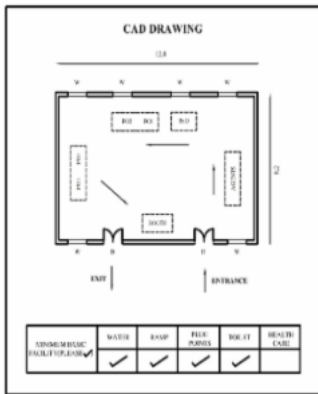

Google Map View

Polling Station Building Front View

Polling Station Front View

Cad View

Key MAP View

சட்டமன்றத் தொகுதியின் எண் மற்றும் பெயர் : 159-காட்டுமன்னார் கோயில் பிரிவு எண் மற்றும் பெயர் 1-வடக்குமாங்குடி (வ.கி) மற்றும் (ஊ), குளக்கரை