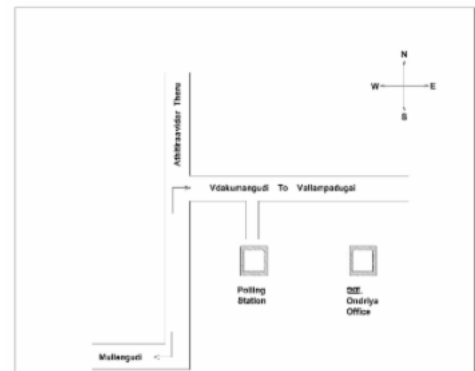

Google Map View

Polling Station Building Front View

Polling Station Front View

Cad View

Key MAP View

சட்டமன்றத் தொகுதியின் எண் மற்றும் பெயர் : 159-காட்டுமன்னார் கோயில் பிரிவு எண் மற்றும் பெயர் 1-வடக்குமாங்குடி (வ.கி) மற்றும் (ஊ), குளக்கரை