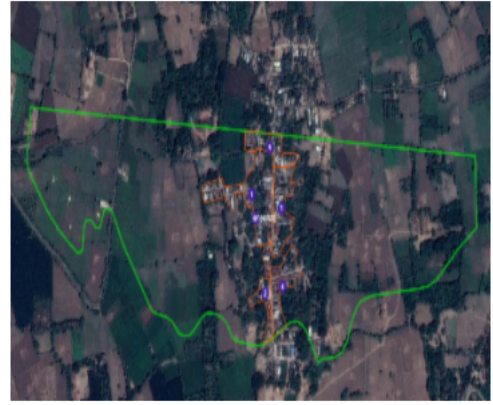

Google Map View