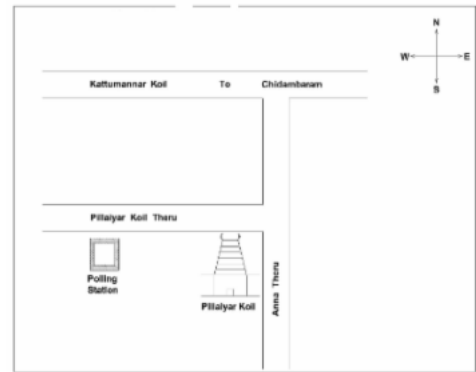

Key MAP View