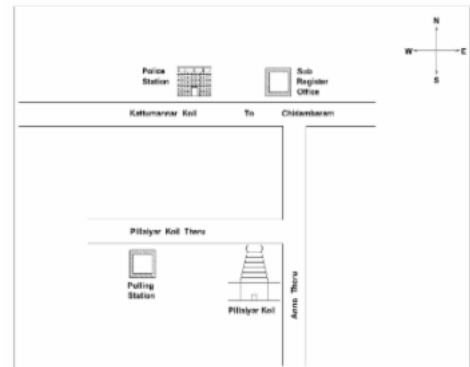

Key MAP View