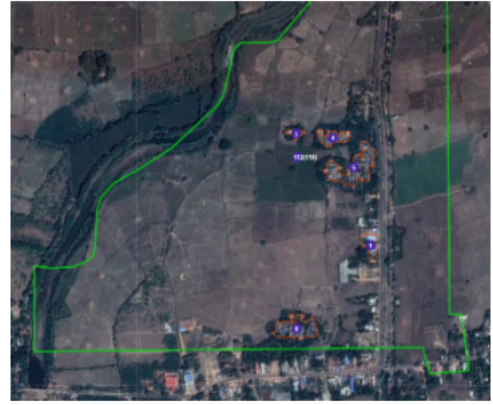

3. வாக்குச் சாவடியின் விவரங்கள்

வாக்குச் சாவடியின் எண் மற்றும் பெயர் : 124 - அரசினர் மேல்நிலைப்பள்ளி, மேற்கு பார்த்த கிழக்கு கட்டிடம் வடக்கு பகுதி, குமராட்சி - 608302	வாக்குச் சாவடியின் வகைப்பாடு (ஆண்/பெண்/பொது)	பொது
வாக்குச் சாவடியின் முகவரி : அரசினர் மேல்நிலைப்பள்ளி, குமராட்சி	துணை வாக்குச் சாவடிகளின் எண்ணிக்கை :	0

4. வாக்காளர்களின் எண்ணிக்கை

தொடங்கும் வரிசை எண்	முடியும் வரிசை எண்.	நிகர வாக்காளர்களின் எண்ணிக்கை			
		ஆண்	பெண்	மூன்றாம் பாலினம்	மொத்தம்
1	704	323	379	0	702

கையொப்பம்

Nazri Naksha

Google Map View

Polling Station Building Front View