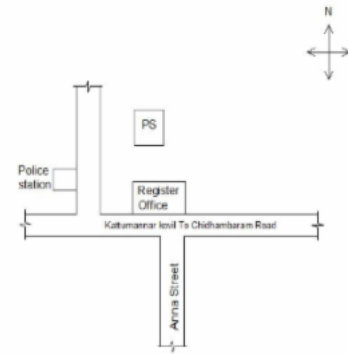

Key MAP View