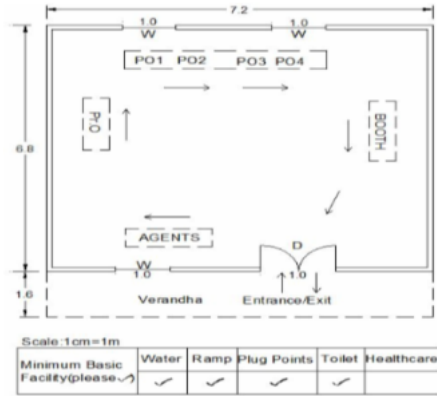

Google Map View

Polling Station Building Front View

Polling Station Front View

Cad View

Key MAP View

1	TPN0127365	பெயர் : குழந்தையம்மாள் கணவர் பெயர்: கலியபெருமாள் வீட்டு எண் : 1E வயது : 54 பாலினம் : பெண்	Photo is available	2	TPN0127209	பெயர் : அஞ்சலை கணவர் பெயர்: கன்னியப்பன் வீட்டு எண் : 1E வயது : 51 பாலினம் : பெண்	Photo is available	3	TPN0127407	பெயர் : ஜேம்ஸ் அற்புதராஜ் தந்தை பெயர்: பாக்கியராஜ் வீட்டு எண் : 1E வயது : 51 பாலினம் : ஆண்	Photo is available
4	TPN0358895	பெயர் : கஸ்தூரி கணவர் பெயர்: ராசு வீட்டு எண் : 1E வயது : 49 பாலினம் : பெண்	Photo is available	5	TPN0029421	பெயர் : ஜேக்கப் ஜெயராஜ் தந்தை பெயர்: பாக்கியராஜ் வீட்டு எண் : 16 வயது : 48 பாலினம் : ஆண்	Photo is available	6	TPN0029413	பெயர் : கவிதா கணவர் பெயர்: ஜேக்கப் ஜெயராஜ் வீட்டு எண் : 16 வயது : 47 பாலினம் : பெண்	Photo is available
7	TPN0575571	பெயர் : ரேணுகாதேவி கணவர் பெயர்: ராஜ்மோகன் வீட்டு எண் : 16-2A வயது : 39 பாலினம் : பெண்	Photo is available	8	BLQ1980986	பெயர் : அம்பிகா கணவர் பெயர்: குளஞ்சியப்பன் வீட்டு எண் : 73 வயது : 47 பாலினம் : பெண்	Photo is available	9	TPN0912758	பெயர் : அரிநாராயணன் தந்தை பெயர்: பாண்டியன் வீட்டு எண் : ந வயது : 26 பாலினம் : ஆண்	Photo is available
10	TPN0941450	பெயர் : தவசெல்வம் தந்தை பெயர்: திலிப்குமார் வீட்டு எண் : ந வயது : 25 பாலினம் : ஆண்	Photo is available	11	TPN0029405	பெயர் : சுப்ரமணியன் தந்தை பெயர்: கலியமூர்த்தி வீட்டு எண் : 514 வயது : 53 பாலினம் : ஆண்	Photo is available	12	BLQ1981026	பெயர் : வித்தியாசங்கரி கணவர் பெயர்: கணேசமூர்த்தி வீட்டு எண் : 521 வயது : 43 பாலினம் : பெண்	Photo is available
13	BLQ1981018	பெயர் : கணேசமூர்த்தி தந்தை பெயர்: இராசு வீட்டு எண் : 521 வயது : 43 பாலினம் : ஆண்	Photo is available	14	BLQ1981653	பெயர் : கல்யாணி கணவர் பெயர்: ராசு வீட்டு எண் : 522 வயது : 76 பாலினம் : பெண்	Photo is available	15	BLQ2416774	பெயர் : சுந்தரம் தந்தை பெயர்: கிருஷ்ணமூர்த்தி வீட்டு எண் : 523 வயது : 42 பாலினம் : ஆண்	Photo is available
16	TPN1627942	பெயர் : அன்பழகன் தந்தை பெயர்: ராமசாமி வீட்டு எண் : 524 வயது : 71 பாலினம் : ஆண்	Photo is available	17	BLQ1068493	பெயர் : ஜோதி கணவர் பெயர்: அன்பழகன் வீட்டு எண் : 524 வயது : 67 பாலினம் : பெண்	Photo is available	18	BLQ2418903	பெயர் : நடனசபேசன் தந்தை பெயர்: அன்பழகன் வீட்டு எண் : 524 வயது : 42 பாலினம் : ஆண்	Photo is available
19	BLQ1064070	பெயர் : கண்ணம்மா கணவர் பெயர்: அர்ச்சுணன் வீட்டு எண் : 527 வயது : 61 பாலினம் : பெண்	Photo is available	20	BLQ1980556	பெயர் : ஜெயக்குமார்தேவராஜ் தந்தை பெயர்: பாக்கியராஜ் வீட்டு எண் : 527 வயது : 40 பாலினம் : ஆண்	Photo is available	21	BLQ1069145	பெயர் : பாக்கியராஜ் தந்தை பெயர்: சாமிப்பிள்ளை வீட்டு எண் : 528 வயது : 76 பாலினம் : ஆண்	Photo is available
22	BLQ1068238	பெயர் : ஜோதி கணவர் பெயர்: பாக்கியராஜ் வீட்டு எண் : 528 வயது : 71 பாலினம் : பெண்	Photo is available	23	BLQ2735694	பெயர் : முனியப்பன் தந்தை பெயர்: முத்து வீட்டு எண் : 530 வயது : 56 பாலினம் : ஆண்	Photo is available	24	BLQ1184167	பெயர் : அஞ்சலை கணவர் பெயர்: முனியப்பன் வீட்டு எண் : 530 வயது : 51 பாலினம் : பெண்	Photo is available
25	BLQ1184365	பெயர் : அஞ்சாமணி கணவர் பெயர்: வீரன் வீட்டு எண் : 532 வயது : 51 பாலினம் : பெண்	Photo is available	26	TPN1627967	பெயர் : கல்யாணி கணவர் பெயர்: பங்காரு வீட்டு எண் : 534 வயது : 81 பாலினம் : பெண்	Photo is available	27	TPN1627975	பெயர் : கொளஞ்சியப்பன் தந்தை பெயர்: பங்காரு வீட்டு எண் : 535 வயது : 59 பாலினம் : ஆண்	Photo is available
28	BLQ1069053	பெயர் : கலியபெருமாள் தந்தை பெயர்: ரத்தினம் வீட்டு எண் : 536 வயது : 88 பாலினம் : ஆண்	Photo is available	29	BLQ1066745	பெயர் : விசாலாட்சி கணவர் பெயர்: கலியபெருமாள் வீட்டு எண் : 536 வயது : 76 பாலினம் : பெண்	Photo is available	30	BLQ1980770	பெயர் : ராஜ்மோகன் கே தந்தை பெயர்: கலியபெருமாள் வீட்டு எண் : 536 வயது : 54 பாலினம் : ஆண்	Photo is available