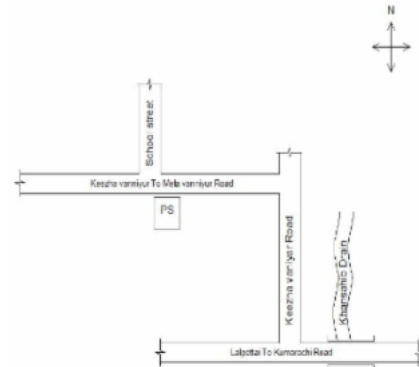

Key MAP View