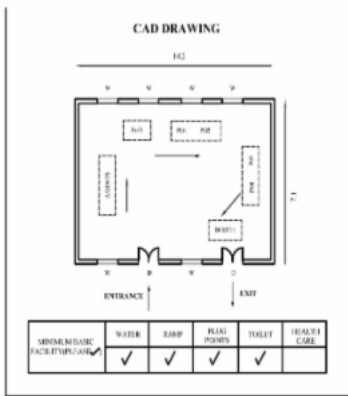

Google Map View

Polling Station Building Front View

Polling Station Front View

Cad View

Key MAP View

1 பெயர் : பிரபாகரன் தந்தை பெயர்: குப்புசாமி வீட்டு எண் : 1-6 வயது : 41 பாலினம் : ஆண்	TPN0030031 Photo is available	2 பெயர் : அம்சவள்ளி கணவர் பெயர்: ரவி வீட்டு எண் : 1E வயது : 43 பாலினம் : பெண்	TPN0359828 Photo is available	3 பெயர் : பாலசுப்ரமணியன் தந்தை பெயர்: ராமகிருஷ்ணன் வீட்டு எண் : 1E வயது : 40 பாலினம் : ஆண்	TPN0359638 Photo is available
4 பெயர் : சித்திரலேகா தந்தை பெயர்: ராஜேந்திரன் வீட்டு எண் : 1E வயது : 36 பாலினம் : பெண்	TPN0359752 Photo is available	5 பெயர் : ஆனந்தி தந்தை பெயர்: கொளஞ்சியப்பன் வீட்டு எண் : 1E வயது : 34 பாலினம் : பெண்	TPN0289777 Photo is available	6 பெயர் : ரம்பா தந்தை பெயர்: ராஜேந்திரன் வீட்டு எண் : 1E வயது : 33 பாலினம் : பெண்	TPN0359810 Photo is available
S 7 பெயர் : மணிமேகலை தந்தை பெயர்: அய்யாதுரை வீட்டு எண் : 1E வயது : 31 பாலினம் : பெண்	TPN0359778 Photo is available	8 பெயர் : விஜய் தந்தை பெயர்: செல்வம் வீட்டு எண் : ந வயது : 26 பாலினம் : ஆண்	TPN0859603 Photo is available	9 பெயர் : சுபநீ கணவர் பெயர்: முனுசாமி வீட்டு எண் : 3-155 வயது : 34 பாலினம் : பெண்	TPN0289728 Photo is available
10 பெயர் : வசந்தி கணவர் பெயர்: சிவசாமி வீட்டு எண் : 3-463 வயது : 45 பாலினம் : பெண்	TPN0359836 Photo is available	11 பெயர் : தையல்நாயகி கணவர் பெயர்: சிவக்குமார் வீட்டு எண் : 6/602 வயது : 39 பாலினம் : பெண்	TPN1848399 Photo is available	12 பெயர் : வினோத் தந்தை பெயர்: கேசவன் வீட்டு எண் : 18 வயது : 35 பாலினம் : ஆண்	TPN0093427 Photo is available
13 பெயர் : முகேஷ் ம தந்தை பெயர்: மதியழகன் வீட்டு எண் : 41 வயது : 23 பாலினம் : ஆண்	TPN1816644 Photo is available	14 பெயர் : சுப்ரமணியன் தந்தை பெயர்: வைத்திலிங்கம் வீட்டு எண் : 43-15 வயது : 61 பாலினம் : ஆண்	BLQ1042555 Photo is available	15 பெயர் : செல்வராணி கணவர் பெயர்: சுப்ரமணியன் வீட்டு எண் : 43-15 வயது : 56 பாலினம் : பெண்	TPN1261395 Photo is available
16 பெயர் : அன்புக்குமார் தந்தை பெயர்: முனுசாமி வீட்டு எண் : 56-4 வயது : 38 பாலினம் : ஆண்	TPN0359703 Photo is available	17 பெயர் : வாசிம் அகர்ம் தந்தை பெயர்: ஹஜாமைதீன் வீட்டு எண் : 67/4 வயது : 21 பாலினம் : ஆண்	TPN1870302 Photo is available	18 பெயர் : அஜ்மடீவீ தந்தை பெயர்: மேஹராஜபேகம் வீட்டு எண் : 69/4 வயது : 21 பாலினம் : பெண்	TPN1870559 Photo is available
19 பெயர் : மன்கூர் அலி தாயின் பெயர்: மகமதாபீவி வீட்டு எண் : 70A-4 வயது : 46 பாலினம் : ஆண்	TPN0030049 Photo is available	20 பெயர் : சுரேஷ் தந்தை பெயர்: வெங்கடேசன் வீட்டு எண் : 81-4 வயது : 44 பாலினம் : ஆண்	TPN0359646 Photo is available	21 பெயர் : சங்கீதா கணவர் பெயர்: சுரேஷ் வீட்டு எண் : 81-4 வயது : 37 பாலினம் : பெண்	TPN0631531 Photo is available
22 பெயர் : வேல்முருகன் தந்தை பெயர்: குப்புசாமி வீட்டு எண் : 87-4 வயது : 47 பாலினம் : ஆண்	TPN1261403 Photo is available	23 பெயர் : கண்ணன் தந்தை பெயர்: குப்புசாமி வீட்டு எண் : 87-4 வயது : 40 பாலினம் : ஆண்	TPN0359612 Photo is available	24 பெயர் : இளவரசன் தந்தை பெயர்: குப்புசாமி வீட்டு எண் : 87-4 வயது : 37 பாலினம் : ஆண்	TPN0359711 Photo is available
25 பெயர் : சசிகலா கணவர் பெயர்: வேல்முருகன் வீட்டு எண் : 87-4 வயது : 35 பாலினம் : பெண்	TPN0359786 Photo is available	26 பெயர் : இளவரசி தந்தை பெயர்: கந்தசாமி வீட்டு எண் : 87-4 வயது : 34 பாலினம் : ஆண்	TPN0359745 Photo is available	27 பெயர் : செல்வம் தந்தை பெயர்: தட்சிணாமூர்த்தி வீட்டு எண் : 89-4 வயது : 61 பாலினம் : ஆண்	TPN0359604 Photo is available
28 பெயர் : செல்வி கணவர் பெயர்: செல்வம் வீட்டு எண் : 89-4 வயது : 51 பாலினம் : பெண்	TPN0359760 Photo is available	29 பெயர் : ராஜேஷ் தந்தை பெயர்: மகேந்திரன் வீட்டு எண் : 90 வயது : 35 பாலினம் : ஆண்	TPN0093435 Photo is available	30 பெயர் : கண்ணகி கணவர் பெயர்: அப்பாசாமி வீட்டு எண் : 90-4 வயது : 42 பாலினம் : பெண்	TPN0179200 Photo is available