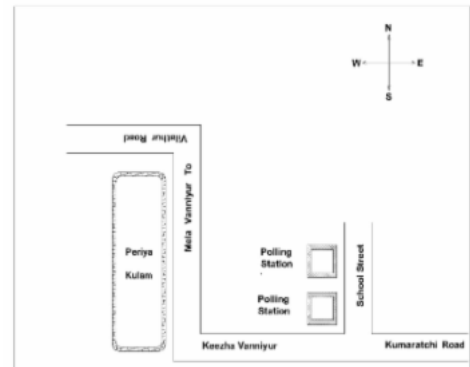

Google Map View

Polling Station Building Front View

Polling Station Front View

Cad View

Key MAP View

1 பெயர் : பிரபாகரன் தந்தை பெயர்: குப்புசாமி வீட்டு எண் : 1-6 வயது : 41 பாலினம் : ஆண்	TPN0030031 Photo is available	2 பெயர் : அம்சவள்ளி கணவர் பெயர்: ரவி வீட்டு எண் : 1E வயது : 43 பாலினம் : பெண்	TPN0359828 Photo is available	3 பெயர் : பாலசுப்ரமணியன் தந்தை பெயர்: ராமகிருஷ்ணன் வீட்டு எண் : 1E வயது : 40 பாலினம் : ஆண்	TPN0359638 Photo is available
4 பெயர் : சித்திரலேகா தந்தை பெயர்: ராஜேந்திரன் வீட்டு எண் : 1E வயது : 36 பாலினம் : பெண்	TPN0359752 Photo is available	5 பெயர் : ஆனந்தி தந்தை பெயர்: கொளஞ்சியப்பன் வீட்டு எண் : 1E வயது : 34 பாலினம் : பெண்	TPN0289777 Photo is available	6 பெயர் : ரம்பா தந்தை பெயர்: ராஜேந்திரன் வீட்டு எண் : 1E வயது : 33 பாலினம் : பெண்	TPN0359810 Photo is available
S 7 பெயர் : மணிமேகலை தந்தை பெயர்: அய்யாதுரை வீட்டு எண் : 1E வயது : 31 பாலினம் : பெண்	TPN0359778 Photo is available	8 பெயர் : விஜய் தந்தை பெயர்: செல்வம் வீட்டு எண் : ந வயது : 26 பாலினம் : ஆண்	TPN0859603 Photo is available	9 பெயர் : சுபநீ கணவர் பெயர்: முனுசாமி வீட்டு எண் : 3-155 வயது : 34 பாலினம் : பெண்	TPN0289728 Photo is available
10 பெயர் : வசந்தி கணவர் பெயர்: சிவசாமி வீட்டு எண் : 3-463 வயது : 45 பாலினம் : பெண்	TPN0359836 Photo is available	11 பெயர் : தையல்நாயகி கணவர் பெயர்: சிவக்குமார் வீட்டு எண் : 6/602 வயது : 39 பாலினம் : பெண்	TPN1848399 Photo is available	12 பெயர் : வினோத் தந்தை பெயர்: கேசவன் வீட்டு எண் : 18 வயது : 35 பாலினம் : ஆண்	TPN0093427 Photo is available
13 பெயர் : முகேஷ் ம தந்தை பெயர்: மதியழகன் வீட்டு எண் : 41 வயது : 23 பாலினம் : ஆண்	TPN1816644 Photo is available	14 பெயர் : சுப்ரமணியன் தந்தை பெயர்: வைத்திலிங்கம் வீட்டு எண் : 43-15 வயது : 61 பாலினம் : ஆண்	BLQ1042555 Photo is available	15 பெயர் : செல்வராணி கணவர் பெயர்: சுப்ரமணியன் வீட்டு எண் : 43-15 வயது : 56 பாலினம் : பெண்	TPN1261395 Photo is available
16 பெயர் : அன்புக்குமார் தந்தை பெயர்: முனுசாமி வீட்டு எண் : 56-4 வயது : 38 பாலினம் : ஆண்	TPN0359703 Photo is available	17 பெயர் : வாசிம் அகர்ம் தந்தை பெயர்: ஹஜாமைதீன் வீட்டு எண் : 67/4 வயது : 21 பாலினம் : ஆண்	TPN1870302 Photo is available	18 பெயர் : அஜ்மடீவீ தந்தை பெயர்: மேஹராஜபேகம் வீட்டு எண் : 69/4 வயது : 21 பாலினம் : பெண்	TPN1870559 Photo is available
19 பெயர் : மன்கூர் அலி தாயின் பெயர்: மகமதாபீவி வீட்டு எண் : 70A-4 வயது : 46 பாலினம் : ஆண்	TPN0030049 Photo is available	20 பெயர் : சுரேஷ் தந்தை பெயர்: வெங்கடேசன் வீட்டு எண் : 81-4 வயது : 44 பாலினம் : ஆண்	TPN0359646 Photo is available	21 பெயர் : சங்கீதா கணவர் பெயர்: சுரேஷ் வீட்டு எண் : 81-4 வயது : 37 பாலினம் : பெண்	TPN0631531 Photo is available
22 பெயர் : வேல்முருகன் தந்தை பெயர்: குப்புசாமி வீட்டு எண் : 87-4 வயது : 47 பாலினம் : ஆண்	TPN1261403 Photo is available	23 பெயர் : கண்ணன் தந்தை பெயர்: குப்புசாமி வீட்டு எண் : 87-4 வயது : 40 பாலினம் : ஆண்	TPN0359612 Photo is available	24 பெயர் : இளவரசன் தந்தை பெயர்: குப்புசாமி வீட்டு எண் : 87-4 வயது : 37 பாலினம் : ஆண்	TPN0359711 Photo is available
25 பெயர் : சசிகலா கணவர் பெயர்: வேல்முருகன் வீட்டு எண் : 87-4 வயது : 35 பாலினம் : பெண்	TPN0359786 Photo is available	26 பெயர் : இளவரசி தந்தை பெயர்: கந்தசாமி வீட்டு எண் : 87-4 வயது : 34 பாலினம் : ஆண்	TPN0359745 Photo is available	27 பெயர் : செல்வம் தந்தை பெயர்: தட்சிணாமூர்த்தி வீட்டு எண் : 89-4 வயது : 61 பாலினம் : ஆண்	TPN0359604 Photo is available
28 பெயர் : செல்வி கணவர் பெயர்: செல்வம் வீட்டு எண் : 89-4 வயது : 51 பாலினம் : பெண்	TPN0359760 Photo is available	29 பெயர் : ராஜேஷ் தந்தை பெயர்: மகேந்திரன் வீட்டு எண் : 90 வயது : 35 பாலினம் : ஆண்	TPN0093435 Photo is available	30 பெயர் : கண்ணகி கணவர் பெயர்: அப்பாசாமி வீட்டு எண் : 90-4 வயது : 42 பாலினம் : பெண்	TPN0179200 Photo is available