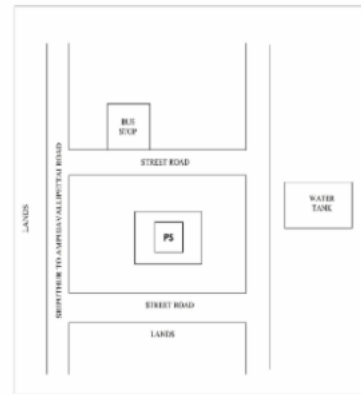

Key MAP View