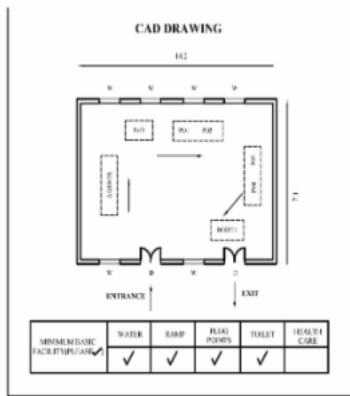

Google Map View

Polling Station Building Front View

Polling Station Front View

Cad View

Key MAP View

1 பெயர் : அபர்ணா தந்தை பெயர் : ரவீந்திரன் வீட்டு எண் : 1 வயது : 29 பாலினம் : பெண்	TPN0739433 Photo is available	2 பெயர் : தட்சணாமூர்த்தி தந்தை பெயர் : ராஜமாணிக்கம் வீட்டு எண் : 4 வயது : 70 பாலினம் : ஆண்	TPN1757103 Photo is available	S2 3 பெயர் : சிவரஞ்சனி கணவர் பெயர் : சத்தியசீலன் வீட்டு எண் : 6 வயது : 34 பாலினம் : பெண்	TPN0178947 Photo is available
4 பெயர் : பாபுஜி தந்தை பெயர் : இளங்கோவன் வீட்டு எண் : 13-5 வயது : 28 பாலினம் : பெண்	TPN0696112 Photo is available	5 பெயர் : ரீனா சுந்தரமூர்த்தி தந்தை பெயர் : சுந்தரமூர்த்தி பாலகிருஷ்ணன் வீட்டு எண் : 13/5 வயது : 21 பாலினம் : பெண்	TPN1964717 Photo is available	6 பெயர் : ஜவஹர் தந்தை பெயர் : ராஜேந்திரன் வீட்டு எண் : 17-4 வயது : 34 பாலினம் : ஆண்	TPN0359281 Photo is available
7 பெயர் : அறிவரசன் தந்தை பெயர் : அறிவழகன் வீட்டு எண் : 18-4 வயது : 40 பாலினம் : ஆண்	TPN0309096 Photo is available	8 பெயர் : புகழேந்தி தந்தை பெயர் : பாலையா வீட்டு எண் : 18-5 வயது : 32 பாலினம் : ஆண்	TPN0359588 Photo is available	9 பெயர் : பவித்ரா தந்தை பெயர் : செந்தில்குமார் வீட்டு எண் : 18பீ வயது : 23 பாலினம் : பெண்	TPN1756899 Photo is available
10 பெயர் : இளஞ்செழியன் தந்தை பெயர் : ராஜேந்திரன் வீட்டு எண் : 23-5 வயது : 39 பாலினம் : ஆண்	TPN0030163 Photo is available	11 பெயர் : பாரதிதாசன் தந்தை பெயர் : மேகநாதன் வீட்டு எண் : 26-5 வயது : 38 பாலினம் : ஆண்	TPN0030171 Photo is available	12 பெயர் : லெட்சுமி கணவர் பெயர் : செந்தில்குமார் வீட்டு எண் : 28 வயது : 46 பாலினம் : பெண்	TPN0030189 Photo is available
13 பெயர் : நவீன் குமார் தந்தை பெயர் : செந்தில் குமார் வீட்டு எண் : 28பீ வயது : 24 பாலினம் : ஆண்	TPN1757194 Photo is available	14 பெயர் : பாரதிமோகன் தந்தை பெயர் : ராமசாமி வீட்டு எண் : 31-5 வயது : 47 பாலினம் : ஆண்	TPN0359562 Photo is available	15 பெயர் : அருந்தாஸ் கணவர் பெயர் : வேலு வீட்டு எண் : 34-4 வயது : 59 பாலினம் : பெண்	TPN0359885 Photo is available
16 பெயர் : கிளிண்டன் தந்தை பெயர் : கலியபெருமான் வீட்டு எண் : 35-4 வயது : 33 பாலினம் : ஆண்	TPN0359299 Photo is available	17 பெயர் : தீபாநீ கணவர் பெயர் : ஜெயமோகன் வீட்டு எண் : 39 வயது : 31 பாலினம் : பெண்	TPN1796317 Photo is available	18 பெயர் : சச்சின் ஜெயச்சந்திரமூர்த்தி தந்தை பெயர் : ஜெயச்சந்திரமூர்த்தி வீட்டு எண் : 41 வயது : 20 பாலினம் : ஆண்	TPN1921113 Photo is available
19 பெயர் : கிருபாராணி கணவர் பெயர் : கார்த்திகேயன் வீட்டு எண் : 44 வயது : 44 பாலினம் : பெண்	BLQ2869808 Photo is available	20 பெயர் : ராஜசுந்தரம் தந்தை பெயர் : கல்யாணசுந்தரம் வீட்டு எண் : 52-4 வயது : 33 பாலினம் : ஆண்	TPN0289769 Photo is available	21 பெயர் : ஷர்மிளா தந்தை பெயர் : அய்யாதுரை வீட்டு எண் : 64-4 வயது : 28 பாலினம் : பெண்	TPN0696435 Photo is available
22 பெயர் : நவநீதக்குமார் தந்தை பெயர் : ஜெகநாதன் வீட்டு எண் : 81-3 வயது : 36 பாலினம் : ஆண்	BLQ2869816 Photo is available	23 பெயர் : பூவரசன் தந்தை பெயர் : குப்புசாமி வீட்டு எண் : 87-4 வயது : 29 பாலினம் : ஆண்	TPN0696104 Photo is available	24 பெயர் : கவிதா தந்தை பெயர் : வெங்கடேசன் வீட்டு எண் : 127-5 வயது : 32 பாலினம் : பெண்	TPN0668566 Photo is available
25 பெயர் : ஜெயராஜ் தந்தை பெயர் : சேகர் வீட்டு எண் : 279 வயது : 38 பாலினம் : ஆண்	TPN0250217 Photo is available	26 பெயர் : ராஜபாலகுணாள் தந்தை பெயர் : பாண்டியன் வீட்டு எண் : 378 வயது : 39 பாலினம் : ஆண்	BLQ2869824 Photo is available	27 பெயர் : தாரணி தந்தை பெயர் : பாண்டியன் வீட்டு எண் : 378 வயது : 38 பாலினம் : பெண்	BLQ2869832 Photo is available
28 பெயர் : தினகரன் தந்தை பெயர் : பரமசிவம் வீட்டு எண் : 384 வயது : 23 பாலினம் : ஆண்	TPN1756964 Photo is available	29 பெயர் : ராஜகுமாரி கணவர் பெயர் : ஜெயச்சந்திரமூர்த்தி வீட்டு எண் : 390 வயது : 45 பாலினம் : பெண்	BLQ2869840 Photo is available	30 பெயர் : கபிலர் தந்தை பெயர் : அறிவழகன் வீட்டு எண் : 396 வயது : 42 பாலினம் : ஆண்	TPN0030197 Photo is available