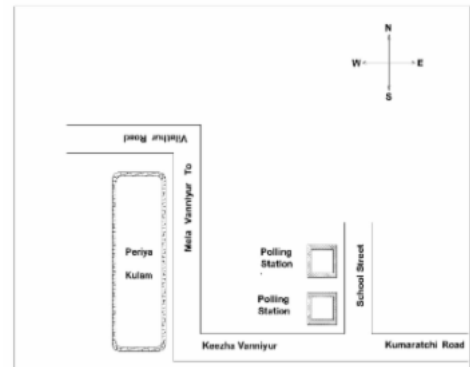

Google Map View

Polling Station Building Front View

Polling Station Front View

Cad View

Key MAP View

1 பெயர் : அபர்ணா தந்தை பெயர் : ரவீந்திரன் வீட்டு எண் : 1 வயது : 29 பாலினம் : பெண்	TPN0739433 Photo is available	2 பெயர் : தட்சணாமூர்த்தி தந்தை பெயர் : ராஜமாணிக்கம் வீட்டு எண் : 4 வயது : 70 பாலினம் : ஆண்	TPN1757103 Photo is available	S2 3 பெயர் : சிவரஞ்சனி கணவர் பெயர் : சத்தியசீலன் வீட்டு எண் : 6 வயது : 34 பாலினம் : பெண்	TPN0178947 Photo is available
4 பெயர் : பாபுஜி தந்தை பெயர் : இளங்கோவன் வீட்டு எண் : 13-5 வயது : 28 பாலினம் : பெண்	TPN0696112 Photo is available	5 பெயர் : ரீனா சுந்தரமூர்த்தி தந்தை பெயர் : சுந்தரமூர்த்தி பாலகிருஷ்ணன் வீட்டு எண் : 13/5 வயது : 21 பாலினம் : பெண்	TPN1964717 Photo is available	6 பெயர் : ஜவஹர் தந்தை பெயர் : ராஜேந்திரன் வீட்டு எண் : 17-4 வயது : 34 பாலினம் : ஆண்	TPN0359281 Photo is available
7 பெயர் : அறிவரசன் தந்தை பெயர் : அறிவழகன் வீட்டு எண் : 18-4 வயது : 40 பாலினம் : ஆண்	TPN0309096 Photo is available	8 பெயர் : புகழேந்தி தந்தை பெயர் : பாலையா வீட்டு எண் : 18-5 வயது : 32 பாலினம் : ஆண்	TPN0359588 Photo is available	9 பெயர் : பவித்ரா தந்தை பெயர் : செந்தில்குமார் வீட்டு எண் : 18பீ வயது : 23 பாலினம் : பெண்	TPN1756899 Photo is available
10 பெயர் : இளஞ்செழியன் தந்தை பெயர் : ராஜேந்திரன் வீட்டு எண் : 23-5 வயது : 39 பாலினம் : ஆண்	TPN0030163 Photo is available	11 பெயர் : பாரதிதாசன் தந்தை பெயர் : மேகநாதன் வீட்டு எண் : 26-5 வயது : 38 பாலினம் : ஆண்	TPN0030171 Photo is available	12 பெயர் : லெட்சுமி கணவர் பெயர் : செந்தில்குமார் வீட்டு எண் : 28 வயது : 46 பாலினம் : பெண்	TPN0030189 Photo is available
13 பெயர் : நவீன் குமார் தந்தை பெயர் : செந்தில் குமார் வீட்டு எண் : 28பீ வயது : 24 பாலினம் : ஆண்	TPN1757194 Photo is available	14 பெயர் : பாரதிமோகன் தந்தை பெயர் : ராமசாமி வீட்டு எண் : 31-5 வயது : 47 பாலினம் : ஆண்	TPN0359562 Photo is available	15 பெயர் : அருந்தாஸ் கணவர் பெயர் : வேலு வீட்டு எண் : 34-4 வயது : 59 பாலினம் : பெண்	TPN0359885 Photo is available
16 பெயர் : கிளிண்டன் தந்தை பெயர் : கலியபெருமான் வீட்டு எண் : 35-4 வயது : 33 பாலினம் : ஆண்	TPN0359299 Photo is available	17 பெயர் : தீபாநீ கணவர் பெயர் : ஜெயமோகன் வீட்டு எண் : 39 வயது : 31 பாலினம் : பெண்	TPN1796317 Photo is available	18 பெயர் : சச்சின் ஜெயச்சந்திரமூர்த்தி தந்தை பெயர் : ஜெயச்சந்திரமூர்த்தி வீட்டு எண் : 41 வயது : 20 பாலினம் : ஆண்	TPN1921113 Photo is available
19 பெயர் : கிருபாராணி கணவர் பெயர் : கார்த்திகேயன் வீட்டு எண் : 44 வயது : 44 பாலினம் : பெண்	BLQ2869808 Photo is available	20 பெயர் : ராஜசுந்தரம் தந்தை பெயர் : கல்யாணசுந்தரம் வீட்டு எண் : 52-4 வயது : 33 பாலினம் : ஆண்	TPN0289769 Photo is available	21 பெயர் : ஷர்மிளா தந்தை பெயர் : அய்யாதுரை வீட்டு எண் : 64-4 வயது : 28 பாலினம் : பெண்	TPN0696435 Photo is available
22 பெயர் : நவநீதக்குமார் தந்தை பெயர் : ஜெகநாதன் வீட்டு எண் : 81-3 வயது : 36 பாலினம் : ஆண்	BLQ2869816 Photo is available	23 பெயர் : பூவரசன் தந்தை பெயர் : குப்புசாமி வீட்டு எண் : 87-4 வயது : 29 பாலினம் : ஆண்	TPN0696104 Photo is available	24 பெயர் : கவிதா தந்தை பெயர் : வெங்கடேசன் வீட்டு எண் : 127-5 வயது : 32 பாலினம் : பெண்	TPN0668566 Photo is available
25 பெயர் : ஜெயராஜ் தந்தை பெயர் : சேகர் வீட்டு எண் : 279 வயது : 38 பாலினம் : ஆண்	TPN0250217 Photo is available	26 பெயர் : ராஜபாலகுணாள் தந்தை பெயர் : பாண்டியன் வீட்டு எண் : 378 வயது : 39 பாலினம் : ஆண்	BLQ2869824 Photo is available	27 பெயர் : தாரணி தந்தை பெயர் : பாண்டியன் வீட்டு எண் : 378 வயது : 38 பாலினம் : பெண்	BLQ2869832 Photo is available
28 பெயர் : தினகரன் தந்தை பெயர் : பரமசிவம் வீட்டு எண் : 384 வயது : 23 பாலினம் : ஆண்	TPN1756964 Photo is available	29 பெயர் : ராஜகுமாரி கணவர் பெயர் : ஜெயச்சந்திரமூர்த்தி வீட்டு எண் : 390 வயது : 45 பாலினம் : பெண்	BLQ2869840 Photo is available	30 பெயர் : கபிலர் தந்தை பெயர் : அறிவழகன் வீட்டு எண் : 396 வயது : 42 பாலினம் : ஆண்	TPN0030197 Photo is available