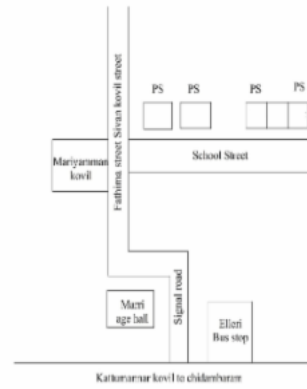

Google Map View

Polling Station Building Front View

Polling Station Front View

Cad View

Key MAP View

1 பெயர் : ஷமீம் பானு தந்தை பெயர் : ஷாஜஹான் வீட்டு எண் : 00 வயது : 30 பாலினம் : பெண் Photo is available	TPN1812114	2 பெயர் : கீர்த்திகா தந்தை பெயர் : ஜெயராமன் வீட்டு எண் : 00 வயது : 23 பாலினம் : பெண் Photo is available	TPN1886910	3 பெயர் : முஹம்மது ஹாரிஸ் தந்தை பெயர் : ஷாகுல் ஹமீது வீட்டு எண் : 0 வயது : 22 பாலினம் : ஆண் Photo is available	TPN2050243
4 பெயர் : பிரியா தந்தை பெயர் : மணிகண்டன் வீட்டு எண் : 00 வயது : 21 பாலினம் : பெண் Photo is available	TPN1899301	5 பெயர் : முஹம்மது ஆஷிக் தந்தை பெயர் : முஹம்மது கனி வீட்டு எண் : 0 வயது : 19 பாலினம் : ஆண் Photo is available	TPN2050946	6 பெயர் : விஜயலெட்சுமி தந்தை பெயர் : ஜெயராமன் வீட்டு எண் : 1/116 வயது : 22 பாலினம் : பெண் Photo is available	TPN1899939
7 பெயர் : அசானா ஷப்ரின் தந்தை பெயர் : சாதிக் அலி வீட்டு எண் : 1/119 வயது : 24 பாலினம் : பெண் Photo is available	TPN1811132	8 பெயர் : ரபியாத்துல் பசிரியா தந்தை பெயர் : அப்துல்லா வீட்டு எண் : 1/183 வயது : 31 பாலினம் : பெண் Photo is available	TPN0878801	9 பெயர் : சோனியாதேவி தந்தை பெயர் : லட்சுமணன் வீட்டு எண் : 1இ வயது : 22 பாலினம் : பெண் Photo is available	TPN1867910
10 பெயர் : முஹம்மது இஜாஸ் தந்தை பெயர் : அப்துல் மாலிக் வீட்டு எண் : 1நா வயது : 22 பாலினம் : ஆண் Photo is available	TPN1870526	11 பெயர் : மல்லிகா தந்தை பெயர் : தர்மலிங்கம் வீட்டு எண் : 2 வயது : 58 பாலினம் : பெண் Photo is available	TPN1270297	12 பெயர் : ஜனூல்செரியா கணவர் பெயர் : ரஹ்மத்துல்லா வீட்டு எண் : 2 வயது : 48 பாலினம் : பெண் Photo is available	TPN0127654
13 பெயர் : ஜிணைதாபேகம் கணவர் பெயர் : இக்ராமுல்லா வீட்டு எண் : 2 வயது : 46 பாலினம் : பெண் Photo is available	TPN0127712	14 பெயர் : கமாலுதீன் தந்தை பெயர் : முகம்மது உசேன் வீட்டு எண் : 2 வயது : 41 பாலினம் : ஆண் Photo is available	BLQ1188523	15 பெயர் : அப்துல்பாசித் தந்தை பெயர் : அப்துல்சத்தார் வீட்டு எண் : 2-1 வயது : 65 பாலினம் : ஆண் Photo is available	BLQ2822955
16 பெயர் : முபாரக் அலி தந்தை பெயர் : ராஜ்முகமது வீட்டு எண் : 2-1 வயது : 30 பாலினம் : ஆண் Photo is available	TPN0632083	17 பெயர் : தர்மலிங்கம் தந்தை பெயர் : நல்லசாமி வீட்டு எண் : 2-2 வயது : 61 பாலினம் : ஆண் Photo is available	TPN1270305	18 பெயர் : மும்தாஜ்பேகம் கணவர் பெயர் : அப்துல்பாசித் வீட்டு எண் : 2-7 வயது : 62 பாலினம் : பெண் Photo is available	BLQ2200863
19 பெயர் : ஹபிபுன்னிசா கணவர் பெயர் : பக்கீர் முகமது வீட்டு எண் : 2-7 வயது : 54 பாலினம் : பெண் Photo is available	TPN0360537	20 பெயர் : ஷாகுல்ஹமீது தந்தை பெயர் : அப்துல்பாசித் வீட்டு எண் : 2-7 வயது : 42 பாலினம் : ஆண் Photo is available	BLQ2200301	21 பெயர் : ராஜ்முகமது தந்தை பெயர் : பக்கீர்முகமது வீட்டு எண் : 2-7 வயது : 33 பாலினம் : ஆண் Photo is available	TPN0360156
22 பெயர் : பசுபதி தந்தை பெயர் : தமிழ்ச்செல்வன் வீட்டு எண் : 2-8 வயது : 37 பாலினம் : ஆண் Photo is available	TPN0521997	23 பெயர் : சர்புன்னிசா தந்தை பெயர் : சையத்ஹமீது வீட்டு எண் : 2-18 வயது : 44 பாலினம் : பெண் Photo is available	TPN0071704	24 பெயர் : சசிக் குமார் தந்தை பெயர் : தங்கராசு வீட்டு எண் : 2-20 வயது : 39 பாலினம் : ஆண் Photo is available	BLQ2199750
25 பெயர் : வெற்றிவேல் தந்தை பெயர் : சிவப்பிரகாசம் வீட்டு எண் : ந வயது : 25 பாலினம் : ஆண் Photo is available	TPN0904177	26 பெயர் : நிவேதா சசிகுமார் கணவர் பெயர் : சசிகுமார் வீட்டு எண் : 2-20 வயது : 22 பாலினம் : பெண் Photo is available	TPN2068948	27 பெயர் : கௌதம் தந்தை பெயர் : இளங்கோவன் வீட்டு எண் : 3/50 வயது : 21 பாலினம் : ஆண் Photo is available	TPN1899772
28 பெயர் : பிரிதீஸ்வரி தந்தை பெயர் : வேல்முருகன் வீட்டு எண் : 3-57 வயது : 30 பாலினம் : பெண் Photo is available	TPN0632265	29 பெயர் : தில்சாத் கணவர் பெயர் : பக்கீர்மஸ்தான் வீட்டு எண் : 4 வயது : 55 பாலினம் : பெண் Photo is available	BLQ1108315	30 பெயர் : தாஜித்தின் தந்தை பெயர் : பக்கீர்முஹம்மது வீட்டு எண் : 4 வயது : 41 பாலினம் : ஆண் Photo is available	TPN0632091