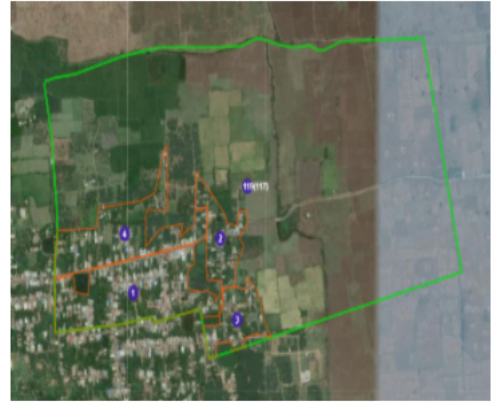

Google Map View