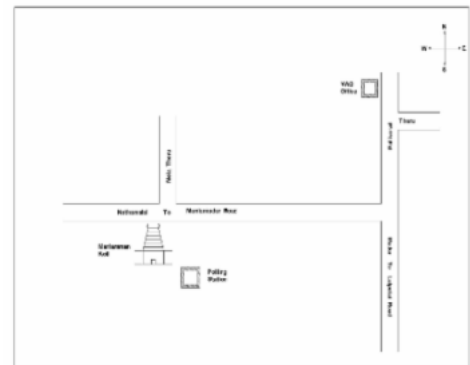

Google Map View

Polling Station Building Front View

Polling Station Front View

Cad View

Key MAP View

சட்டமன்றத் தொகுதியின் எண் மற்றும் பெயர் : 159-காட்டுமன்னார்கோயில் பிரிவு எண் மற்றும் பெயர் 1-மானிய ஆடீர் (வ.கி) மற்றும் (ஊ), மேட்டு தெரு