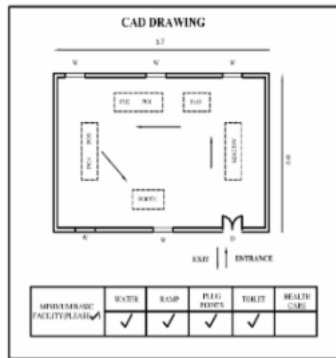

Google Map View

Polling Station Building Front View

Polling Station Front View

Cad View

Key MAP View

சட்டமன்றத் தொகுதியின் எண் மற்றும் பெயர் : 159-காட்டுமன்னார்கோயில் பிரிவு எண் மற்றும் பெயர் 1-மானிய ஆடீர் (வ.கி) மற்றும் (ஊ), மேட்டு தெரு