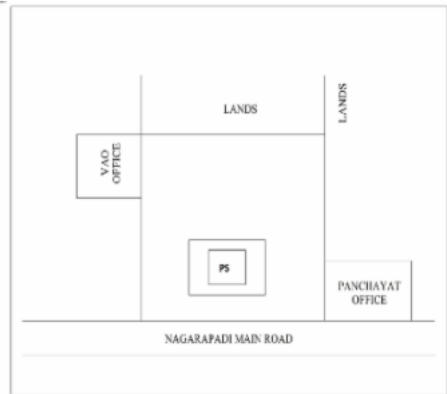

4. வாக்காளர்களின் எண்ணிக்கை

தொடங்கும் வரிசை எண்	முடியும் வரிசை எண்.	நிகர வாக்காளர்களின் எண்ணிக்கை			
		ஆண்	பெண்	மூன்றாம் பாலினம்	மொத்தம்
1	875	427	448	0	875

கையொப்பம்

Nazri Naksha

Google Map View

Polling Station Building Front View

Polling Station Front View

Cad View

Key MAP View

சட்டமன்றத் தொகுதியின் எண் மற்றும் பெயர் : 159-காட்டுமன்னார்கோயில்
பிரிவு எண் மற்றும் பெயர் 1-நகரப்பாடி (வ.கி) மற்றும் (ஊ), நகரப்பாடி ஊர் தெரு

பாகம் எண் : 14