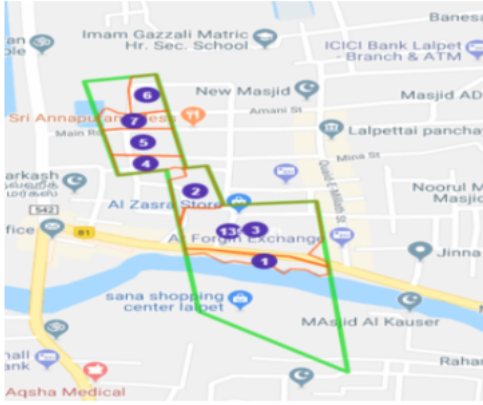

Nazri Naksha