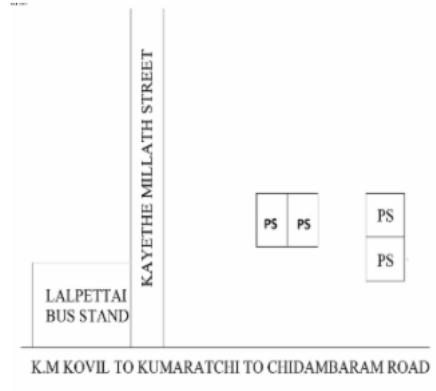

Google Map View

Polling Station Building Front View

Polling Station Front View

Cad View

Key MAP View

1 பெயர் : பாலசுப்ரமணியன் தந்தை பெயர்: வடிவேல் வீட்டு எண் : 1 வயது : 38 பாலினம் : ஆண்	TPN0293555 Photo is available	2 பெயர் : முஷ்ரத் தந்தை பெயர்: முஹமது மூஷா வீட்டு எண் : 1 வயது : 22 பாலினம் : பெண்	TPN1827559 Photo is available	3 பெயர் : சூர்யா தந்தை பெயர்: அன்பழகன் வீட்டு எண் : 1A வயது : 27 பாலினம் : ஆண்	TPN0831206 Photo is available
4 பெயர் : இக்பால் தந்தை பெயர்: மஜீது வீட்டு எண் : 1E வயது : 61 பாலினம் : ஆண்	TPN0369777 Photo is available	5 பெயர் : ஜெய்னுல் ஆபிதீன் தந்தை பெயர்: முஹம்மது வீட்டு எண் : 2 வயது : 69 பாலினம் : ஆண்	TPN0370445 Photo is available	6 பெயர் : சுபகத்துல்லா தந்தை பெயர்: ஜெய்னுல் ஆபிதீன் வீட்டு எண் : 2 வயது : 39 பாலினம் : ஆண்	TPN0370452 Photo is available
7 பெயர் : முஹம்மது முஷ்ரப் தந்தை பெயர்: முஹம்மது ஜுபைர் வீட்டு எண் : 2/1 வயது : 24 பாலினம் : ஆண்	TPN1811496 Photo is available	8 பெயர் : இலியாஸ் தந்தை பெயர்: ஜெய்னுலாபுதீன் வீட்டு எண் : 2/10 வயது : 40 பாலினம் : ஆண்	TPN1903806 Photo is available	9 பெயர் : அஷ்ரப் அலி தந்தை பெயர்: முஹம்மது தாஹா வீட்டு எண் : 3 வயது : 51 பாலினம் : ஆண்	TPN0658336 Photo is available
10 பெயர் : சஹஜியா பானு கணவர் பெயர்: அஷ்ரப் அலி வீட்டு எண் : 3 வயது : 44 பாலினம் : பெண்	TPN0658328 Photo is available	11 பெயர் : குதரத்துல்லா தந்தை பெயர்: முகமதுதாஹா வீட்டு எண் : 3 வயது : 43 பாலினம் : ஆண்	BLQ2761351 Photo is available	12 பெயர் : லுப்னா தந்தை பெயர்: ஆஷ்ரப் அலி வீட்டு எண் : 3 வயது : 21 பாலினம் : பெண்	TPN2060598 Photo is available
13 பெயர் : அரபுன்னிசா கணவர் பெயர்: நூருல்லா வீட்டு எண் : 3-6 வயது : 49 பாலினம் : பெண்	TPN0370395 Photo is available	14 பெயர் : நசிஹா தந்தை பெயர்: நூருல்லா வீட்டு எண் : 3-6 வயது : 27 பாலினம் : பெண்	TPN0797985 Photo is available	15 பெயர் : நஃபல் அஜிஸ் நூருல்லா தந்தை பெயர்: நூருல்லாஹ் அ வீட்டு எண் : 3/6 வயது : 21 பாலினம் : ஆண்	TPN1980044 Photo is available
16 பெயர் : முஹம்மது பைசல் தந்தை பெயர்: அப்துல் வஹாது வீட்டு எண் : 4 வயது : 37 பாலினம் : ஆண்	TPN0187245 Photo is available	17 பெயர் : அப்துல் காதர் தந்தை பெயர்: முஹம்மது எஹ்யா வீட்டு எண் : 5 வயது : 66 பாலினம் : ஆண்	TPN1332220 Photo is available	18 பெயர் : இர்ஷாதுன்னிசா கணவர் பெயர்: அப்துல் காதர் வீட்டு எண் : 5 வயது : 52 பாலினம் : பெண்	TPN1332238 Photo is available
19 பெயர் : சஹாப் சித்திகா தந்தை பெயர்: அப்துல் காதர் வீட்டு எண் : 9 வயது : 27 பாலினம் : பெண்	TPN0933952 Photo is available	20 பெயர் : பதிரியா கணவர் பெயர்: அபுஹுரைர வீட்டு எண் : 5 வயது : 22 பாலினம் : பெண்	TPN1965581 Photo is available	21 பெயர் : முஹம்மது புகாரி தந்தை பெயர்: முஹம்மது எஹ்யா வீட்டு எண் : 7/4 வயது : 46 பாலினம் : ஆண்	BLQ2803369 Photo is available
22 பெயர் : ஆயிஷா பர்வின் தந்தை பெயர்: முஹம்மது புகாரி வீட்டு எண் : 774 வயது : 37 பாலினம் : பெண்	BLQ2803377 Photo is available	23 பெயர் : முகமது பர்வின் தந்தை பெயர்: ஹலீல் ரஹ்மான் வீட்டு எண் : 8சி வயது : 26 பாலினம் : ஆண்	TPN0845057 Photo is available	24 பெயர் : முஹம்மது யூனுஸ் தந்தை பெயர்: அப்துல் குத்தூஸ் வீட்டு எண் : 10/61 வயது : 51 பாலினம் : ஆண்	TPN0527218 Photo is available
25 பெயர் : முஹம்மது உஸ்மான் தந்தை பெயர்: முஹம்மது சுலைமான் வீட்டு எண் : 15 வயது : 28 பாலினம் : ஆண்	TPN1808195 Photo is available	26 பெயர் : தஸ்லிஃப் அஹமத் தந்தை பெயர்: தாஜூத்தின் வீட்டு எண் : 17 வயது : 23 பாலினம் : ஆண்	TPN1761709 Photo is available	27 பெயர் : முஹம்மது ஹைசம் தந்தை பெயர்: முஹம்மத் மாருப் வீட்டு எண் : 17பி வயது : 27 பாலினம் : ஆண்	TPN0850230 Photo is available
28 பெயர் : கார்ல்மார்க்ஸ் தந்தை பெயர்: அம்மாவுசை வீட்டு எண் : 25 வயது : 43 பாலினம் : ஆண்	TPN0370023 Photo is available	29 பெயர் : பர்வின் கணவர் பெயர்: முஹமது பாருக் வீட்டு எண் : 28 வயது : 42 பாலினம் : பெண்	TPN0640466 Photo is available	30 பெயர் : முஹம்மது பிலால் தந்தை பெயர்: முஹம்மது மூசா வீட்டு எண் : 9 வயது : 26 பாலினம் : ஆண்	TPN0891903 Photo is available