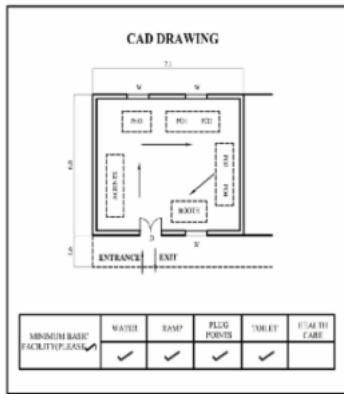

Google Map View

Polling Station Building Front View

Polling Station Front View

Cad View

Key MAP View

1 பெயர் : கிருஷ்ணமூர்த்தி தந்தை பெயர்: தம்புசாமி வீட்டு எண் : 1E வயது : 63 பாலினம் : ஆண்	TPN0325506 Photo is available	2 பெயர் : பரமசிவம் தந்தை பெயர்: பாலகிருஷ்ணன் வீட்டு எண் : 1E வயது : 39 பாலினம் : ஆண்	TPN0325522 Photo is available	3 பெயர் : சந்திரசேகர் தந்தை பெயர்: லட்சுமணன் வீட்டு எண் : 1E வயது : 38 பாலினம் : ஆண்	TPN0325514 Photo is available
4 பெயர் : விண்ணரசி தந்தை பெயர்: வீராசாமி வீட்டு எண் : 2/27 வயது : 20 பாலினம் : பெண்	TPN1944156 Photo is available	5 பெயர் : செந்தமிழ்ச்செல்வி தந்தை பெயர்: அருணாச்சலம் வீட்டு எண் : 2-440 வயது : 48 பாலினம் : பெண்	HNK1821206 Photo is available	6 பெயர் : சுகந்தி கணவர் பெயர்: சபாபதி வீட்டு எண் : 4/394 வயது : 43 பாலினம் : பெண்	TPN1945294 Photo is available
7 பெயர் : சுடர்மதி தந்தை பெயர்: சபாபதி வீட்டு எண் : 4/394 வயது : 20 பாலினம் : பெண்	TPN1944008 Photo is available	8 பெயர் : சக்திவேல் தந்தை பெயர்: தங்கராசு வீட்டு எண் : 4/411, வயது : 50 பாலினம் : ஆண்	HNK1811090 Photo is available	9 பெயர் : கலைசெல்வி கணவர் பெயர்: சக்திவேல் வீட்டு எண் : 4/411, வயது : 41 பாலினம் : பெண்	TPN0325829 Photo is available
10 பெயர் : உமா மகேஸ்வரி கணவர் பெயர்: கலைச்செல்வன் வீட்டு எண் : 4-418 வயது : 30 பாலினம் : பெண்	TPN0672311 Photo is available	11 பெயர் : பிரியங்கா தந்தை பெயர்: பாலகிருஷ்ணன் வீட்டு எண் : 4/454 வயது : 20 பாலினம் : பெண்	TPN2025633 Photo is available	12 பெயர் : மார்த்தாள மரியாள் மேரி கணவர் பெயர்: அருள் நெப்போலியன் ராஜா வீட்டு எண் : 11/334 வயது : 27 பாலினம் : பெண்	IBC1014026 Photo is available
13 பெயர் : கலைமணி தந்தை பெயர்: கண்ணன் வீட்டு எண் : 12/1 வயது : 21 பாலினம் : ஆண்	TPN1970961 Photo is available	14 பெயர் : குமுதா கணவர் பெயர்: கருணாகரன் வீட்டு எண் : 38 வயது : 45 பாலினம் : பெண்	TPN0061432 Photo is available	S 15 பெயர் : கௌசல்யா தந்தை பெயர்: செல்வராசு வீட்டு எண் : 95A வயது : 28 பாலினம் : பெண்	TPN0756775 Photo is available
16 பெயர் : பாலு தந்தை பெயர்: பாலகிருஷ்ணன் வீட்டு எண் : 111-367 வயது : 35 பாலினம் : ஆண்	TPN0671966 Photo is available	17 பெயர் : சண்முகசுந்தரம் தந்தை பெயர்: கருணாநிதி வீட்டு எண் : 136-na வயது : 32 பாலினம் : ஆண்	TPN0325530 Photo is available	18 பெயர் : சக்திவேல் தந்தை பெயர்: அருள் வீட்டு எண் : ந வயது : 37 பாலினம் : ஆண்	TPN0061424 Photo is available
19 பெயர் : சூரியா கணவர் பெயர்: மகேந்திரன் வீட்டு எண் : 197 வயது : 26 பாலினம் : பெண்	TPN1866581 Photo is available	20 பெயர் : கோபிநாத் தி தந்தை பெயர்: திருமுருகன் வீட்டு எண் : 213 வயது : 20 பாலினம் : ஆண்	TPN2068526 Photo is available	21 பெயர் : பாக்கியலெட்சுமி தந்தை பெயர்: கோபாலகிருஷ்ணன் வீட்டு எண் : 237,மேற்கு தெரு வயது : 20 பாலினம் : பெண்	TPN1972116 Photo is available
22 பெயர் : ராமஜெயம் தந்தை பெயர்: நாராயணசாமி வீட்டு எண் : 243 வயது : 88 பாலினம் : ஆண்	TPN0151274 Photo is available	23 பெயர் : அசுபதி கணவர் பெயர்: ராமஜெயம் வீட்டு எண் : 243 வயது : 86 பாலினம் : பெண்	TPN0151266 Photo is available	24 பெயர் : ஷர்மிளா பா தந்தை பெயர்: பால்ராஜ் வீட்டு எண் : 308 வயது : 19 பாலினம் : பெண்	TPN2050953 Photo is available
25 பெயர் : கலையரசி கணவர் பெயர்: அலெக்ஸாண்டர் வீட்டு எண் : 365 வயது : 35 பாலினம் : பெண்	TPN0756759 Photo is available	26 பெயர் : கலைமுருகன் தந்தை பெயர்: கலியபெருமாள் வீட்டு எண் : 370 வயது : 33 பாலினம் : ஆண்	TPN0765040 Photo is available	27 பெயர் : பசுரத்தாள் கணவர் பெயர்: நேரு வீட்டு எண் : 373 வயது : 54 பாலினம் : பெண்	TPN0999193 Photo is available
28 பெயர் : வேல்முருகன் தந்தை பெயர்: மணி வீட்டு எண் : 375 வயது : 46 பாலினம் : ஆண்	TPN0151241 Photo is available	29 பெயர் : சூர்யா இதரர் பெயர்: சிவா வீட்டு எண் : 375 வயது : 22 பாலினம் : ஆண்	TPN1903913 Photo is available	30 பெயர் : கீரித்திகா கணவர் பெயர்: வேல்முருகன் வீட்டு எண் : 375NA வயது : 31 பாலினம் : பெண்	TPN0672386 Photo is available