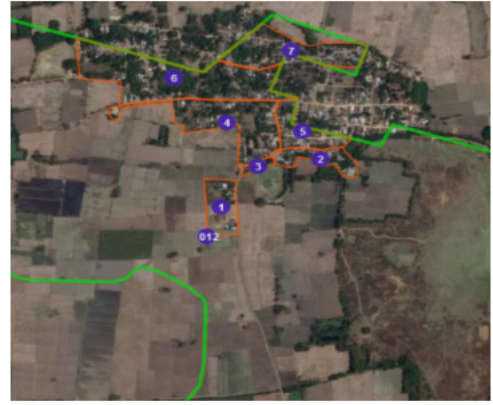

Google Map View