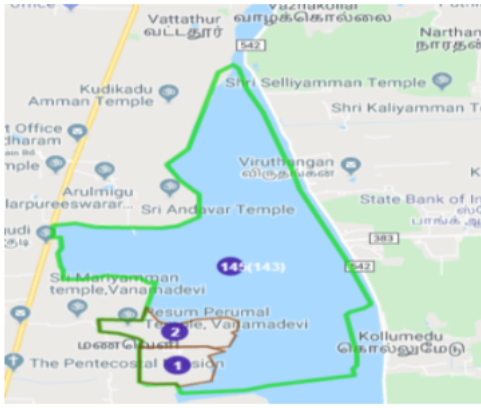

3. வாக்குச் சாவடியின் விவரங்கள்

வாக்குச் சாவடியின் எண் மற்றும் பெயர் : 162 - நூலக கட்டிடம் மேற்கு பார்த்த கட்டிடம் ருத்திரசோலை 608301 வாக்குச் சாவடியின் முகவரி : நூலக கட்டிடம், ருத்திரசோலை 608301	வாக்குச் சாவடியின் வகைப்பாடு (ஆண்/பெண்/பொது)	
	துணை வாக்குச் சாவடிகளின் எண்ணிக்கை :	0

4. வாக்காளர்களின் எண்ணிக்கை

தொடங்கும் வரிசை எண்	முடியும் வரிசை எண்.	நிகர வாக்காளர்களின் எண்ணிக்கை			
		ஆண்	பெண்	மூன்றாம் பாலினம்	மொத்தம்
1	470	233	236	0	469

கையொப்பம்

Nazri Naksha

Google Map View

Polling Station Building Front View