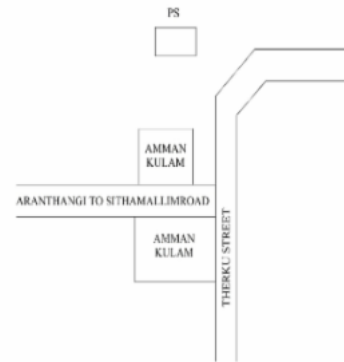

Key MAP View