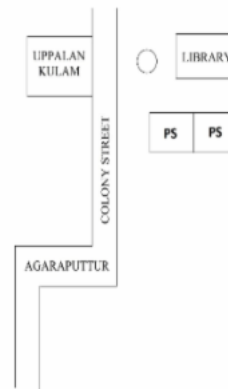

Key MAP View