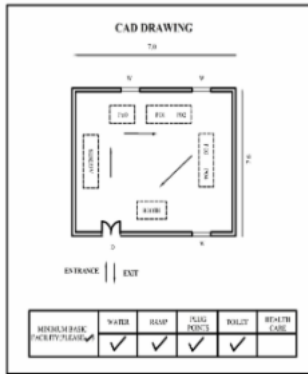

Google Map View

Polling Station Building Front View

Polling Station Front View

Cad View

Key MAP View

சட்டமன்றத் தொகுதியின் எண் மற்றும் பெயர் : 159-காட்டுமன்னாரகோயில் பிரிவு எண் மற்றும் பெயர் 1-வானமாதேவி (வ.கி) மற்றும் (ஊ), வெள்ளாழ தெரு