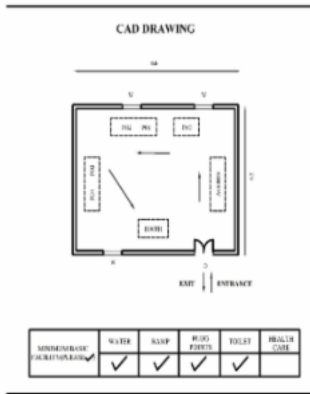

Google Map View

Polling Station Building Front View

Polling Station Front View

Cad View

Key MAP View

1 பெயர் : வெண்மதி கணவர் பெயர்: செந்தில் வீட்டு எண் : 1E வயது : 37 பாலினம் : பெண் Photo is available	TPN0130732	2 பெயர் : ராஜேஷ் தந்தை பெயர்: கவியழர்த்தி வீட்டு எண் : 1E வயது : 37 பாலினம் : ஆண் Photo is available	TPN0373977	3 பெயர் : மணிவண்ணன் தந்தை பெயர்: பொன்னம்பலம் வீட்டு எண் : 1E வயது : 35 பாலினம் : ஆண் Photo is available	TPN0130740
4 பெயர் : புவனேஷ்வரி கணவர் பெயர்: சங்கர் வீட்டு எண் : 1E வயது : 33 பாலினம் : பெண் Photo is available	TPN0374041	5 பெயர் : விஜய் தந்தை பெயர்: செந்தமிழ்செல்வன் வீட்டு எண் : 1E வயது : 32 பாலினம் : ஆண் Photo is available	TPN0294330	6 பெயர் : சாலினி கணவர் பெயர்: பாலமுருகன் வீட்டு எண் : 2-568 வயது : 42 பாலினம் : பெண் Photo is available	TPN0772301
7 பெயர் : சதீஷ் தந்தை பெயர்: ராஜேந்திரன் வீட்டு எண் : 2-576 வயது : 37 பாலினம் : ஆண் Photo is available	TPN0036707	8 பெயர் : பாலமுருகன் தந்தை பெயர்: சுந்தரேசன் வீட்டு எண் : 2-577 வயது : 36 பாலினம் : ஆண் Photo is available	TPN0036723	9 பெயர் : நந்தினிதேவி ச நந்தினிதேவி ச தந்தை பெயர்: சதாசிவம் சதாசிவம் வீட்டு எண் : 3/749 வயது : 19 பாலினம் : பெண் Photo is available	TPN2062800
10 பெயர் : அனுபிரியா கு தந்தை பெயர்: குணசேகரன் வீட்டு எண் : 6/565 எ வயது : 20 பாலினம் : பெண் Photo is available	TPN1997543	11 பெயர் : செந்தில் தாயின் பெயர்: ஞானம்மாள் வீட்டு எண் : 58 வயது : 46 பாலினம் : ஆண் Photo is available	TPN0532911	12 பெயர் : சந்தோஷ்குமார் தந்தை பெயர்: சுந்தரேசன் வீட்டு எண் : 111-2 வயது : 34 பாலினம் : ஆண் Photo is available	TPN0294249
13 பெயர் : தனம் கணவர் பெயர்: நடராஜன் வீட்டு எண் : 217 வயது : 76 பாலினம் : பெண் Photo is available	TPN0823377	14 பெயர் : பிரியா கணவர் பெயர்: இளையராஜா வீட்டு எண் : 341 வயது : 42 பாலினம் : பெண் Photo is available	TPN0743849	15 பெயர் : மங்கையர்கரசி கணவர் பெயர்: இராமலிங்கம் வீட்டு எண் : 505-2 வயது : 46 பாலினம் : பெண் Photo is available	TPN0076471
16 பெயர் : திவ்யா கணவர் பெயர்: உதயகுமார் வீட்டு எண் : 505 ஏ வயது : 35 பாலினம் : பெண் Photo is available	TPN0076463	17 பெயர் : மகேஸ்வரி கணவர் பெயர்: செளந்தராஜன் வீட்டு எண் : 509-Na வயது : 38 பாலினம் : பெண் Photo is available	TPN0451351	18 பெயர் : வீரமணி தந்தை பெயர்: கவியபெருமான் வீட்டு எண் : 537 வயது : 37 பாலினம் : ஆண் Photo is available	TPN0451369
19 பெயர் : ராஜவேல் இதரர் பெயர்: பானுப்ரியா வீட்டு எண் : 544/ஏ வயது : 42 பாலினம் : ஆண் Photo is available	TPN1981950	20 பெயர் : பானுப்ரியா கணவர் பெயர்: ராஜவேல் வீட்டு எண் : 544/ஏ வயது : 34 பாலினம் : பெண் Photo is available	TPN1981976	21 பெயர் : குமாரி கணவர் பெயர்: கண்ணப்பன் வீட்டு எண் : 545 வயது : 53 பாலினம் : பெண் Photo is available	BLQ2853489
22 பெயர் : சரிதா கணவர் பெயர்: ஜயப்பன் வீட்டு எண் : 546 வயது : 42 பாலினம் : பெண் Photo is available	TPN0076497	23 பெயர் : முருகானந்தம் சு தந்தை பெயர்: சுரேஷ் வீட்டு எண் : 547 வயது : 19 பாலினம் : ஆண் Photo is available	TPN2015279	24 பெயர் : சுமித்ரா தந்தை பெயர்: வெங்கடேசன் வீட்டு எண் : 560 வயது : 38 பாலினம் : பெண் Photo is available	TPN0036871
25 பெயர் : ஜெயக்குமார் தந்தை பெயர்: கருணாகரன் வீட்டு எண் : 565 வயது : 40 பாலினம் : ஆண் Photo is available	BLQ1682681	26 பெயர் : அபிதா தந்தை பெயர்: தயானந்தன் வீட்டு எண் : 567 வயது : 20 பாலினம் : பெண் Photo is available	TPN2004539	27 பெயர் : மாலதி கணவர் பெயர்: ராஜேந்திரன் வீட்டு எண் : 576 வயது : 58 பாலினம் : பெண் Photo is available	BLQ0907006
28 பெயர் : தர்மலிங்கம் தந்தை பெயர்: சின்னத்தம்பி வீட்டு எண் : 577 வயது : 73 பாலினம் : ஆண் Photo is available	TPN1371947	29 பெயர் : அன்பழகி கணவர் பெயர்: தர்மலிங்கம் வீட்டு எண் : 577 வயது : 68 பாலினம் : பெண் Photo is available	BLQ1091628	30 பெயர் : மாயக்கிருஷ்ணன் தந்தை பெயர்: தர்மலிங்கம் வீட்டு எண் : 577 வயது : 49 பாலினம் : ஆண் Photo is available	TPN1371954