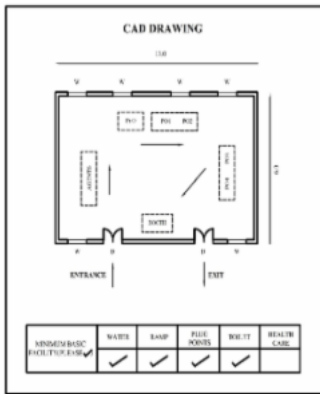

Google Map View

Polling Station Building Front View

Polling Station Front View

Cad View

Key MAP View

1 பெயர் : பாலாஜி தந்தை பெயர் : பாண்டிரங்கன் வீட்டு எண் : 1/87 வயது : 20 பாலினம் : ஆண் Photo is available	TPN1983816	2 பெயர் : பாலு தந்தை பெயர் : சாமிகண்ணு வீட்டு எண் : 1-201 வயது : 46 பாலினம் : ஆண் Photo is available	TPN0772368	3 பெயர் : அமிர்தலிங்கம் தந்தை பெயர் : தண்டபாணி வீட்டு எண் : 1/204 வயது : 48 பாலினம் : ஆண் Photo is available	BLQ1681048
4 பெயர் : அருண் தந்தை பெயர் : அழகேசன் வீட்டு எண் : 1இ வயது : 23 பாலினம் : ஆண் Photo is available	TPN1864131	5 பெயர் : செளந்தர்யா கொ தந்தை பெயர் : கொளஞ்சியப்பன் சா வீட்டு எண் : 3/201 வயது : 21 பாலினம் : பெண் Photo is available	TPN1980929	6 பெயர் : வெங்கடேசன் கொ இதரர் பெயர் : செளந்தர்யா கொ வீட்டு எண் : 3/201 வயது : 19 பாலினம் : ஆண் Photo is available	TPN2068005
7 பெயர் : விஜயலெட்சுமி தந்தை பெயர் : கொளஞ்சி வீட்டு எண் : ந வயது : 26 பாலினம் : பெண் Photo is available	TPN0942573	8 பெயர் : பானுபிரியா தந்தை பெயர் : சேகர் வீட்டு எண் : 74/1 வயது : 22 பாலினம் : பெண் Photo is available	TPN1984061	9 பெயர் : குரு தந்தை பெயர் : மணிகண்டன் வீட்டு எண் : 85 வயது : 20 பாலினம் : ஆண் Photo is available	TPN1983733
10 பெயர் : பிரியா கணவர் பெயர் : பிரபாகரன் வீட்டு எண் : 90 வயது : 29 பாலினம் : பெண் Photo is available	TPN1984087	11 பெயர் : அண்டிரன் தந்தை பெயர் : செளந்தரராஜன் வீட்டு எண் : 91 வயது : 20 பாலினம் : ஆண் Photo is available	TPN1983253	12 பெயர் : காந்திமதி கணவர் பெயர் : சேகர் வீட்டு எண் : 92-1 வயது : 51 பாலினம் : பெண் Photo is available	TPN0374801
13 பெயர் : சூர்யா தந்தை பெயர் : சேகர் வீட்டு எண் : 92-1 வயது : 32 பாலினம் : ஆண் Photo is available	TPN0579839	14 பெயர் : ரேவந்த் தந்தை பெயர் : சேகர் வீட்டு எண் : 92-1 வயது : 30 பாலினம் : ஆண் Photo is available	TPN0579821	15 பெயர் : யதுநந்தன் ப தந்தை பெயர் : பஞ்சநாதன் ம வீட்டு எண் : 93/பி வயது : 22 பாலினம் : ஆண் Photo is available	TPN1984186
16 பெயர் : மணிகண்டன் தந்தை பெயர் : பாண்டியன் வீட்டு எண் : 119 வயது : 33 பாலினம் : ஆண் Photo is available	TPN0374256	17 பெயர் : செல்லக்கண்ணு தந்தை பெயர் : கலியமூர்த்தி வீட்டு எண் : 132 வயது : 38 பாலினம் : ஆண் Photo is available	TPN0374249	18 பெயர் : ஆறுமுகம் தந்தை பெயர் : பூமாலை வீட்டு எண் : 169 வயது : 54 பாலினம் : ஆண் Photo is available	TPN1380898
19 பெயர் : சமதி கணவர் பெயர் : ஆறுமுகம் வீட்டு எண் : 169 வயது : 49 பாலினம் : பெண் Photo is available	BLQ2749273	20 பெயர் : சிங்காரம் தந்தை பெயர் : பூமாலை வீட்டு எண் : 170 வயது : 66 பாலினம் : ஆண் Photo is available	TPN1380906	21 பெயர் : முத்தாலம்மாள் கணவர் பெயர் : சிங்காரம் வீட்டு எண் : 170 வயது : 59 பாலினம் : பெண் Photo is available	TPN0263517
22 பெயர் : சிவக்குமார் தந்தை பெயர் : சிங்காரம் வீட்டு எண் : 170 வயது : 42 பாலினம் : ஆண் Photo is available	TPN0263509	23 பெயர் : சிவராஜ் தந்தை பெயர் : சிங்காரம் வீட்டு எண் : 170 வயது : 40 பாலினம் : ஆண் Photo is available	TPN0374272	24 பெயர் : வளர்மதி கணவர் பெயர் : சிவராஜ் வீட்டு எண் : 170 வயது : 36 பாலினம் : பெண் Photo is available	TPN0374660
25 பெயர் : மின்னல்கொடி கணவர் பெயர் : சிவக்குமார் வீட்டு எண் : 170 வயது : 35 பாலினம் : பெண் Photo is available	TPN0190173	26 பெயர் : சீத்தா கணவர் பெயர் : கிருஷ்ணமூர்த்தி வீட்டு எண் : 171 வயது : 68 பாலினம் : பெண் Photo is available	TPN1380914	27 பெயர் : நாணயம் தந்தை பெயர் : கிருஷ்ணமூர்த்தி வீட்டு எண் : 171 வயது : 55 பாலினம் : ஆண் Photo is available	BLQ0901124
28 பெயர் : செல்வராணி கணவர் பெயர் : நாணயம் வீட்டு எண் : 171 வயது : 52 பாலினம் : பெண் Photo is available	BLQ0901538	29 பெயர் : பிரேம்குமார் தந்தை பெயர் : ஆறுமுகம் வீட்டு எண் : 171 வயது : 27 பாலினம் : ஆண் Photo is available	TPN0831388	30 பெயர் : பெரியசாமி தந்தை பெயர் : வேலாயுதம் வீட்டு எண் : 173 வயது : 73 பாலினம் : ஆண் Photo is available	BLQ0901157