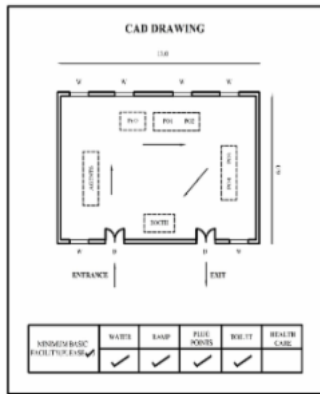

Google Map View

Polling Station Building Front View

Polling Station Front View

Cad View

Key MAP View

1 பெயர் : கோகிலகண்ணன் தந்தை பெயர்: சம்பத் வீட்டு எண் : 1/82 வயது : 19 பாலினம் : ஆண்	TPN2056455 Photo is available	2 பெயர் : பார்த்திபன் தந்தை பெயர்: ஆறுமுகம் வீட்டு எண் : 1/86 வயது : 22 பாலினம் : ஆண்	TPN1902535 Photo is available	3 பெயர் : பார்த்தசாரதி தந்தை பெயர்: ஆறுமுகம் வீட்டு எண் : 1/86 வயது : 19 பாலினம் : ஆண்	TPN2054278 Photo is available
4 பெயர் : திராவிடர்செல்வம் தந்தை பெயர்: குணசேகரன் வீட்டு எண் : 1/89 வயது : 24 பாலினம் : ஆண்	TPN1763291 Photo is available	5 பெயர் : சித்ரா கணவர் பெயர்: வேல்முருகன் வீட்டு எண் : 1-96 வயது : 39 பாலினம் : பெண்	BLQ2875524 Photo is available	6 பெயர் : கமலி கணவர் பெயர்: மணிகண்டன் வீட்டு எண் : 1-99 வயது : 40 பாலினம் : பெண்	TPN0036947 Photo is available
7 பெயர் : புனிதவள்ளி கணவர் பெயர்: ரவிச்சந்திரன் வீட்டு எண் : 1-99 வயது : 38 பாலினம் : பெண்	TPN0374546 Photo is available	8 பெயர் : சூபா கணவர் பெயர்: சீத்தாராமன் வீட்டு எண் : ந வயது : 38 பாலினம் : பெண்	TPN0940643 Photo is available	9 பெயர் : தர்மலிங்கம் தாயின் பெயர்: பச்சம்மாள் வீட்டு எண் : 1-112 வயது : 40 பாலினம் : ஆண்	TPN0036954 Photo is available
10 பெயர் : கலைச்செல்வி கணவர் பெயர்: வேல்முருகன் வீட்டு எண் : 1-145 வயது : 42 பாலினம் : பெண்	TPN0451542 Photo is available	11 பெயர் : சுகன்யா.க கணவர் பெயர்: கலையரசன்.மா வீட்டு எண் : 15 வயது : 32 பாலினம் : பெண்	TPN2029593 Photo is available	12 பெயர் : மனோகரன் தந்தை பெயர்: சின்னதம்பி வீட்டு எண் : 79 வயது : 68 பாலினம் : ஆண்	TPN1383660 Photo is available
13 பெயர் : செல்வி கணவர் பெயர்: மனோகரன் வீட்டு எண் : 79 வயது : 61 பாலினம் : பெண்	TPN1383678 Photo is available	14 பெயர் : கவிநிலா தந்தை பெயர்: விஜயகுமார் வீட்டு எண் : 79 வயது : 38 பாலினம் : பெண்	TPN0130773 Photo is available	15 பெயர் : சின்னராஜலு தந்தை பெயர்: சின்னதம்பு வீட்டு எண் : 80 வயது : 63 பாலினம் : ஆண்	TPN1383686 Photo is available
16 பெயர் : அஞ்சலை கணவர் பெயர்: சின்னராஜலு வீட்டு எண் : 80 வயது : 56 பாலினம் : பெண்	TPN1383694 Photo is available	17 பெயர் : ஆனந்த் தந்தை பெயர்: சின்னராஜலு வீட்டு எண் : 80 வயது : 35 பாலினம் : ஆண்	TPN0190355 Photo is available	18 பெயர் : சேமளாதேவி கணவர் பெயர்: தங்கவேல் வீட்டு எண் : 80ஏ வயது : 41 பாலினம் : பெண்	TPN1940287 Photo is available
19 பெயர் : தங்கவேல் தந்தை பெயர்: குருசாமி வீட்டு எண் : 80ஏ வயது : 41 பாலினம் : ஆண்	TPN1940295 Photo is available	20 பெயர் : ராமலிங்கம் தந்தை பெயர்: அப்பாசாமி வீட்டு எண் : 81 வயது : 66 பாலினம் : ஆண்	BLQ1132828 Photo is available	21 பெயர் : நடராசன் தந்தை பெயர்: அப்பாசாமி வீட்டு எண் : 82 வயது : 71 பாலினம் : ஆண்	TPN1383702 Photo is available
22 பெயர் : அலமேலு கணவர் பெயர்: நடராசன் வீட்டு எண் : 82 வயது : 61 பாலினம் : பெண்	TPN1383710 Photo is available	23 பெயர் : சம்பத் தந்தை பெயர்: நடராசன் வீட்டு எண் : 82 வயது : 50 பாலினம் : ஆண்	TPN1383728 Photo is available	24 பெயர் : நித்தியகல்யாணி கணவர் பெயர்: சம்பத் வீட்டு எண் : 82 வயது : 46 பாலினம் : பெண்	TPN0130781 Photo is available
25 பெயர் : ராயர் தந்தை பெயர்: அய்யாக்கண்ணு வீட்டு எண் : 83 வயது : 81 பாலினம் : ஆண்	TPN1383736 Photo is available	26 பெயர் : செங்கமலம் கணவர் பெயர்: ராயர் வீட்டு எண் : 83 வயது : 71 பாலினம் : பெண்	TPN1383744 Photo is available	27 பெயர் : பாண்டிரங்கன் தந்தை பெயர்: ராயர் வீட்டு எண் : 83 வயது : 58 பாலினம் : ஆண்	TPN1383751 Photo is available
28 பெயர் : ஆறுமுகம் தந்தை பெயர்: ராயர் வீட்டு எண் : 83 வயது : 51 பாலினம் : ஆண்	TPN1383769 Photo is available	29 பெயர் : அமுதா கணவர் பெயர்: பாண்டிரங்கன் வீட்டு எண் : 83 வயது : 49 பாலினம் : பெண்	BLQ2661155 Photo is available	30 பெயர் : ரம்யா தந்தை பெயர்: பாண்டு ரங்கன் வீட்டு எண் : 83 வயது : 29 பாலினம் : பெண்	TPN0821025 Photo is available