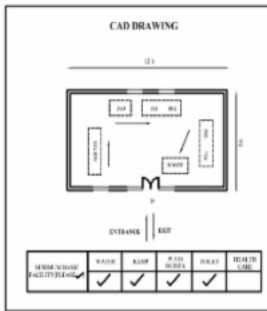

Google Map View

Polling Station Building Front View

Polling Station Front View

Cad View

Key MAP View

1	TPN1738509	பெயர் : நவீனாகாந்தி கணவர் பெயர் : சிரஞ்சி வீட்டு எண் : 1/13 வயது : 33 பாலினம் : பெண்	Photo is available	2	TPN1862150	பெயர் : கார்த்திகேயன் சி தந்தை பெயர் : சிங்காரவேல் வீட்டு எண் : 1/16 வயது : 22 பாலினம் : ஆண்	Photo is available	3	TPN0895979	பெயர் : அபிதா தந்தை பெயர் : சிவகுமார் வீட்டு எண் : ந வயது : 25 பாலினம் : பெண்	Photo is available
4	TPN0744052	பெயர் : அகத்தியன் தந்தை பெயர் : பூந்தரன் வீட்டு எண் : 1/44 வயது : 28 பாலினம் : ஆண்	Photo is available	5	TPN0533604	பெயர் : அருண்பிரசாத் தந்தை பெயர் : ஏசுராஜ் வீட்டு எண் : 1-52 வயது : 37 பாலினம் : ஆண்	Photo is available	6	TPN1817923	பெயர் : பூர்ணிமா கணவர் பெயர் : பாக்கியராஜ் வீட்டு எண் : 1/52 வயது : 25 பாலினம் : பெண்	Photo is available
7	TPN0885814	பெயர் : சூர்யா தந்தை பெயர் : மாரியப்பன் வீட்டு எண் : ந வயது : 26 பாலினம் : ஆண்	Photo is available	8	TPN0885541	பெயர் : மரிய ஜெயபுரீ தந்தை பெயர் : சற்பிரசாதம் வீட்டு எண் : ந வயது : 27 பாலினம் : பெண்	Photo is available	9	TPN0893503	பெயர் : இராகவதி தந்தை பெயர் : ராமலிங்கம் வீட்டு எண் : ந வயது : 26 பாலினம் : பெண்	Photo is available
10	TPN0891838	பெயர் : ஆபிரகாம் தந்தை பெயர் : ராயப்பன் வீட்டு எண் : ந வயது : 25 பாலினம் : ஆண்	Photo is available	11	TPN1721406	பெயர் : தினகரன் தந்தை பெயர் : சேகர் வீட்டு எண் : ந வயது : 26 பாலினம் : ஆண்	Photo is available	12	TPN1637966	பெயர் : மணிமொழி கணவர் பெயர் : குப்புசாமி வீட்டு எண் : ந வயது : 40 பாலினம் : பெண்	Photo is available
13	TPN1721109	பெயர் : சரண்யா தந்தை பெயர் : புஷ்பராஜ் வீட்டு எண் : ந வயது : 24 பாலினம் : பெண்	Photo is available	14	TPN0940163	பெயர் : அருண்குமார் தந்தை பெயர் : ராசி வீட்டு எண் : ந வயது : 26 பாலினம் : ஆண்	Photo is available	15	TPN2047827	பெயர் : தனலக்ஷ்மி கணவர் பெயர் : மணிகண்டன் வீட்டு எண் : 1/141 வயது : 21 பாலினம் : பெண்	Photo is available
16	TPN1709567	பெயர் : அபி தந்தை பெயர் : நாகசுந்தரமூர்த்தி வீட்டு எண் : ந வயது : 24 பாலினம் : பெண்	Photo is available	17	TPN0533489	பெயர் : சத்தியா தந்தை பெயர் : ராஜமாணிக்கம் வீட்டு எண் : 1-169 வயது : 30 பாலினம் : பெண்	Photo is available	18	TPN0823435	பெயர் : அசோக் தந்தை பெயர் : உதராபதி வீட்டு எண் : 1-243 வயது : 30 பாலினம் : ஆண்	Photo is available
19	TPN0871228	பெயர் : தனபுரீ கணவர் பெயர் : தமிழ்வாணன் வீட்டு எண் : 1/286 வயது : 28 பாலினம் : பெண்	Photo is available	20	TPN0375386	பெயர் : செங்கோல்மெரி கணவர் பெயர் : ஏசுராஜ் வீட்டு எண் : 1E வயது : 48 பாலினம் : பெண்	Photo is available	21	TPN0130849	பெயர் : வசந்தா கணவர் பெயர் : முகுந்தன் வீட்டு எண் : 1E வயது : 41 பாலினம் : பெண்	Photo is available
22	TPN0294371	பெயர் : இரஞ்சித் குமார் தந்தை பெயர் : பெருமாள் வீட்டு எண் : 1E வயது : 38 பாலினம் : ஆண்	Photo is available	23	TPN1637982	பெயர் : மரிய லியோ மெசியா தந்தை பெயர் : மரியதால் வீட்டு எண் : ந வயது : 26 பாலினம் : ஆண்	Photo is available	24	TPN0533760	பெயர் : தமிழ்வாணன் தந்தை பெயர் : ராஜேந்திரன் வீட்டு எண் : 2-39 வயது : 31 பாலினம் : ஆண்	Photo is available
25	TPN0893529	பெயர் : அந்தோணி யேசுதால் தந்தை பெயர் : அபிஷேகராஜ் வீட்டு எண் : ந வயது : 25 பாலினம் : ஆண்	Photo is available	26	TPN0533554	பெயர் : அந்தோணிசாமி தந்தை பெயர் : மரியதால் வீட்டு எண் : 2-127 வயது : 30 பாலினம் : ஆண்	Photo is available	27	TPN0703769	பெயர் : ராஜசேகர் தந்தை பெயர் : ராஜமாணிக்கம் வீட்டு எண் : 2-169 வயது : 28 பாலினம் : ஆண்	Photo is available
28	TPN0927111	பெயர் : லெவின்மேஷாக் தந்தை பெயர் : அபிஷேகம் வீட்டு எண் : ந வயது : 25 பாலினம் : ஆண்	Photo is available	29	BLQ1681717	பெயர் : மஞ்சளா கணவர் பெயர் : அலெக்ஸாண்டர் வீட்டு எண் : 43 வயது : 51 பாலினம் : பெண்	Photo is available	30	BLQ1151539	பெயர் : அலெக்ஸாண்டர் தந்தை பெயர் : கிருஷ்ணசாமி வீட்டு எண் : 43-1 வயது : 51 பாலினம் : ஆண்	Photo is available