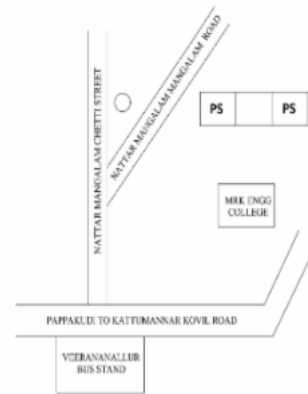

Key MAP View