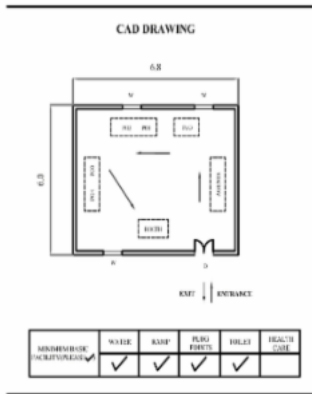

**Google Map View**

**Polling Station Building Front View**

**Polling Station Front View**

**Cad View**

**Key MAP View**

1 பெயர் : தேவி கணவர் பெயர் : சிவகுரு வீட்டு எண் : 1 வயது : 47 பாலினம் : பெண் Photo is available	BLQ1146810	2 பெயர் : திலகவதி கணவர் பெயர் : இளங்கோவன் வீட்டு எண் : 1 வயது : 44 பாலினம் : பெண் Photo is available	BLQ1713304	3 பெயர் : மாலதி கணவர் பெயர் : சுந்தரம் வீட்டு எண் : 1 வயது : 43 பாலினம் : பெண் Photo is available	TPN0295428
4 பெயர் : வேல்விழி கணவர் பெயர் : வெற்றிவேல் வீட்டு எண் : 1 வயது : 29 பாலினம் : பெண் Photo is available	TPN0902478	5 பெயர் : அகிலா தந்தை பெயர் : ராமமூர்த்தி வீட்டு எண் : 1 வயது : 25 பாலினம் : பெண் Photo is available	TPN1906478	6 பெயர் : ரமேஷ் தந்தை பெயர் : நாகப்பன் வீட்டு எண் : 1/9 வயது : 50 பாலினம் : ஆண் Photo is available	TPN1911676
7 பெயர் : அபிஷா அ தந்தை பெயர் : அறிவுழகன் வீட்டு எண் : 1/9 வயது : 22 பாலினம் : பெண் Photo is available	TPN2075513	8 பெயர் : மணிகண்டன் தந்தை பெயர் : ரமேஷ் வீட்டு எண் : 1/9 வயது : 19 பாலினம் : ஆண் Photo is available	TPN2005536	9 பெயர் : கோகுலகிருஷ்ணன் தந்தை பெயர் : ஜெயவீரன் வீட்டு எண் : ந வயது : 27 பாலினம் : ஆண் Photo is available	TPN1678382
10 பெயர் : அன்பரசி கணவர் பெயர் : ஸ்ரீதர் வீட்டு எண் : ந வயது : 29 பாலினம் : பெண் Photo is available	TPN1713221	11 பெயர் : ஸ்ரீதர் தந்தை பெயர் : கபாலோதீ வீட்டு எண் : 1/21 வயது : 27 பாலினம் : ஆண் Photo is available	TPN1712975	# 12 பெயர் : ஹரிஹரன் க தந்தை பெயர் : கலியமூர்த்தி வீட்டு எண் : 1/23 வயது : 25 பாலினம் : ஆண் Photo is available	TPN1764265
13 பெயர் : ராம்குமார் தந்தை பெயர் : காரிகரந வீட்டு எண் : 1/63 வயது : 24 பாலினம் : ஆண் Photo is available	TPN1764208	14 பெயர் : சூதா கணவர் பெயர் : பிரபு வீட்டு எண் : 1-70 வயது : 45 பாலினம் : பெண் Photo is available	TPN0744953	15 பெயர் : ஷவான்குமார் தந்தை பெயர் : சிவகுமார் வீட்டு எண் : 1/167 வயது : 21 பாலினம் : ஆண் Photo is available	TPN1978725
16 பெயர் : சீத்தாலெட்சுமி கணவர் பெயர் : பாலமுருகன் வீட்டு எண் : 2-33 வயது : 34 பாலினம் : பெண் Photo is available	TPN0453977	# 17 பெயர் : இராமலிங்கம் சு தந்தை பெயர் : சுப்பராயன் வீட்டு எண் : 4 வயது : 61 பாலினம் : ஆண் Photo is available	BLQ2827715	# 18 பெயர் : உமா இரா கணவர் பெயர் : ராமலிங்கம் வீட்டு எண் : 4 வயது : 50 பாலினம் : பெண் Photo is available	BLQ2827038
19 பெயர் : ராமமூர்த்தி தந்தை பெயர் : கோவிந்தராஜ் வீட்டு எண் : 5 வயது : 61 பாலினம் : ஆண் Photo is available	BLO0917013	20 பெயர் : நிர்மலா கணவர் பெயர் : தண்டபாணி வீட்டு எண் : 6 வயது : 44 பாலினம் : பெண் Photo is available	BLQ1709724	21 பெயர் : வட்சுமி கணவர் பெயர் : பட்டுசாமி வீட்டு எண் : 7 வயது : 61 பாலினம் : பெண் Photo is available	TPN1361922
22 பெயர் : சண்முகம் தந்தை பெயர் : பட்டுசாமி வீட்டு எண் : 7/1 வயது : 41 பாலினம் : ஆண் Photo is available	BLQ1709187	23 பெயர் : அறிவுழகன் தந்தை பெயர் : நாகப்பன் வீட்டு எண் : 8 வயது : 51 பாலினம் : ஆண் Photo is available	BLQ1198829	24 பெயர் : வேல்முருகன் தந்தை பெயர் : சீனிவாசன் வீட்டு எண் : 8 வயது : 49 பாலினம் : ஆண் Photo is available	BLQ1712884
25 பெயர் : தமயந்தி கணவர் பெயர் : நாகப்பன் வீட்டு எண் : 9 வயது : 66 பாலினம் : பெண் Photo is available	TPN1361948	26 பெயர் : லதா கணவர் பெயர் : ராமமூர்த்தி வீட்டு எண் : 9 வயது : 50 பாலினம் : பெண் Photo is available	TPN1361955	27 பெயர் : அல்லிராணி கணவர் பெயர் : அறிவுழகன் வீட்டு எண் : 9 வயது : 43 பாலினம் : பெண் Photo is available	BLQ1161850
28 பெயர் : சங்கீதா தந்தை பெயர் : ராமமூர்த்தி வீட்டு எண் : 9 வயது : 27 பாலினம் : பெண் Photo is available	TPN0801019	29 பெயர் : அருள்ராஜ் தந்தை பெயர் : இராமமூர்த்தி வீட்டு எண் : 9-1 வயது : 35 பாலினம் : ஆண் Photo is available	TPN0076844	30 பெயர் : கொடியில் கணவர் பெயர் : சின்னதம்பி வீட்டு எண் : 10 வயது : 71 பாலினம் : பெண் Photo is available	TPN1361963