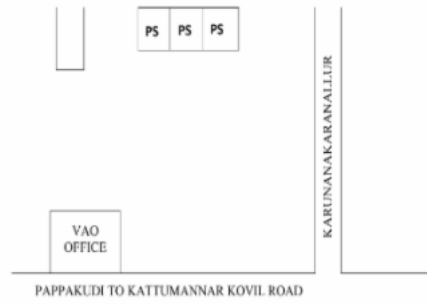

Google Map View

Polling Station Building Front View

Polling Station Front View

Cad View

Key MAP View

1 பெயர் : ஐயப்பன் தந்தை பெயர் : ராமதாஸ் வீட்டு எண் : 0 வயது : 57 பாலினம் : ஆண்	TPN1816784 Photo is available	2 பெயர் : வேம்பு கணவர் பெயர் : மகேந்திரன் வீட்டு எண் : 0 வயது : 50 பாலினம் : பெண்	TPN1907153 Photo is available	3 பெயர் : ஜெயலக்ஷ்மி தந்தை பெயர் : ராஜமாணிக்கம் வீட்டு எண் : 00 வயது : 26 பாலினம் : பெண்	UPX1031301 Photo is available
4 பெயர் : ராஜேஷ்வரி கணவர் பெயர் : விமலன் வீட்டு எண் : 1 வயது : 78 பாலினம் : பெண்	BLQ1712421 Photo is available	5 பெயர் : செல்வக்குமரன் தந்தை பெயர் : விமலன் வீட்டு எண் : 1 வயது : 46 பாலினம் : ஆண்	BLQ1157346 Photo is available	6 பெயர் : மல்லிகா கணவர் பெயர் : சிவபாலன் வீட்டு எண் : 1 வயது : 44 பாலினம் : பெண்	TPN0295808 Photo is available
7 பெயர் : ஷாலினி கணவர் பெயர் : சண்முகம் வீட்டு எண் : 1 வயது : 38 பாலினம் : பெண்	TPN1925486 Photo is available	8 பெயர் : கார்த்திக்ராஜா தாயின் பெயர் : பாவாடைசாமி வீட்டு எண் : 1 வயது : 26 பாலினம் : ஆண்	TPN0902429 Photo is available	9 பெயர் : சுருதிவிமல் சிவபாலன் தந்தை பெயர் : சிவபாலன் வி வீட்டு எண் : 1 வயது : 21 பாலினம் : பெண்	TPN1987825 Photo is available
10 பெயர் : ஆர்த்தி தந்தை பெயர் : இளவரசன் வீட்டு எண் : 1 வயது : 19 பாலினம் : பெண்	TPN2050037 Photo is available	11 பெயர் : அஸ்வந்த் விமல் தந்தை பெயர் : செல்வகுமரன் வீட்டு எண் : 01, வயது : 19 பாலினம் : ஆண்	TPN2073815 Photo is available	12 பெயர் : குமரவேல் தந்தை பெயர் : சிவசாமி வீட்டு எண் : 1/7 வயது : 53 பாலினம் : ஆண்	BLQ0922872 Photo is available
13 பெயர் : கலையரசன் தந்தை பெயர் : வேல்முருகன் வீட்டு எண் : 1-7 வயது : 43 பாலினம் : ஆண்	TPN0096156 Photo is available	14 பெயர் : சிவபாலன் தந்தை பெயர் : விமலன் வீட்டு எண் : 1-10 வயது : 52 பாலினம் : ஆண்	TPN0193763 Photo is available	15 பெயர் : கயல்விழி தந்தை பெயர் : சின்னதுரை வீட்டு எண் : 1-15 வயது : 34 பாலினம் : பெண்	TPN0193797 Photo is available
16 பெயர் : ஜான்சிராணி தந்தை பெயர் : சுந்தரம் வீட்டு எண் : 1-16 வயது : 39 பாலினம் : பெண்	TPN0295758 Photo is available	17 பெயர் : தமிழ்வாணன் தந்தை பெயர் : செல்வராசு வீட்டு எண் : 1-17 வயது : 35 பாலினம் : ஆண்	TPN0295766 Photo is available	18 பெயர் : உமாமகேஸ்வரி தந்தை பெயர் : பாலசுப்ரமணியன் வீட்டு எண் : 1-29 வயது : 42 பாலினம் : பெண்	TPN0295824 Photo is available
19 பெயர் : அமுராத்தி தந்தை பெயர் : சின்னகுஞ்சி வீட்டு எண் : 1a வயது : 68 பாலினம் : ஆண்	TPN0378687 Photo is available	20 பெயர் : செல்வி தந்தை பெயர் : கலியமூர்த்தி வீட்டு எண் : 1A வயது : 41 பாலினம் : பெண்	TPN0378737 Photo is available	21 பெயர் : பாலகிருஷ்ணன் தந்தை பெயர் : விஸ்வநாதன் வீட்டு எண் : 1E வயது : 64 பாலினம் : ஆண்	TPN0378364 Photo is available
22 பெயர் : நீலா கணவர் பெயர் : லெட்சுமணன் வீட்டு எண் : 1E வயது : 37 பாலினம் : பெண்	TPN0454462 Photo is available	23 பெயர் : ஜெயசங்கர் தந்தை பெயர் : கோவிந்தராஜன் வீட்டு எண் : 1E வயது : 37 பாலினம் : ஆண்	TPN0880500 Photo is available	24 பெயர் : தையநாயகி கணவர் பெயர் : பெரியசாமி வீட்டு எண் : 2 வயது : 74 பாலினம் : பெண்	BLQ0922997 Photo is available
25 பெயர் : வீரமணி தந்தை பெயர் : பெரியசாமி வீட்டு எண் : 2 வயது : 50 பாலினம் : ஆண்	TPN1345974 Photo is available	26 பெயர் : சுப்ரமணியன் தந்தை பெயர் : பெரியசாமி வீட்டு எண் : 2 வயது : 50 பாலினம் : ஆண்	BLQ2667855 Photo is available	27 பெயர் : சிவபாலன் தந்தை பெயர் : பெரியசாமி வீட்டு எண் : 2 வயது : 48 பாலினம் : ஆண்	BLQ1712520 Photo is available
28 பெயர் : குமார் தந்தை பெயர் : பெரியசாமி வீட்டு எண் : 2 வயது : 44 பாலினம் : ஆண்	BLQ2319515 Photo is available	29 பெயர் : அசுபதி கணவர் பெயர் : சுப்ரமணியன் வீட்டு எண் : 2 வயது : 41 பாலினம் : பெண்	TPN0193714 Photo is available	30 பெயர் : ஞானமணி தந்தை பெயர் : ராஜன் வீட்டு எண் : 3 வயது : 44 பாலினம் : ஆண்	BLQ1712538 Photo is available