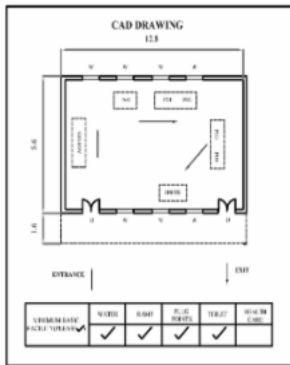

Google Map View

Polling Station Building Front View

Polling Station Front View

Cad View

Key MAP View

1 பெயர் : தேன்மொழி கணவர் பெயர் : வேதாசலம் வீட்டு எண் : 1E வயது : 55 பாலினம் : பெண்	TPN0379602 Photo is available	2 பெயர் : சுப்பிரமணியன் தாயின் பெயர் : குப்பம்மாள் வீட்டு எண் : 1E வயது : 50 பாலினம் : ஆண்	TPN0378992 Photo is available	3 பெயர் : பாரதிமேகன் தந்தை பெயர் : ராஜாமணி வீட்டு எண் : 1E வயது : 49 பாலினம் : ஆண்	TPN0379412 Photo is available
4 பெயர் : மணிமொழி கணவர் பெயர் : முத்துகுமரன் வீட்டு எண் : 1E வயது : 47 பாலினம் : பெண்	TPN0379636 Photo is available	5 பெயர் : அருள்மொழி தந்தை பெயர் : குஞ்சிதபாதம் வீட்டு எண் : ந வயது : 44 பாலினம் : ஆண்	BLQ1172568 Photo is available	6 பெயர் : செல்லப்பன் தந்தை பெயர் : தங்கசாமி வீட்டு எண் : ந வயது : 43 பாலினம் : ஆண்	TPN0265546 Photo is available
7 பெயர் : சக்திகுமார் தந்தை பெயர் : ராமலிங்கம் வீட்டு எண் : 1இ வயது : 43 பாலினம் : ஆண்	TPN1872134 Photo is available	8 பெயர் : விஜயலக்ஷ்மி கணவர் பெயர் : செந்தில் வீட்டு எண் : 1இ வயது : 39 பாலினம் : பெண்	TPN1872142 Photo is available	9 பெயர் : சந்தியா கணவர் பெயர் : குமரவேல் வீட்டு எண் : 1E வயது : 38 பாலினம் : பெண்	TPN0379594 Photo is available
10 பெயர் : ஷர்மிளா தந்தை பெயர் : மணிவண்ணன் வீட்டு எண் : 1இ வயது : 22 பாலினம் : பெண்	TPN1872167 Photo is available	11 பெயர் : கலைநாதன் தந்தை பெயர் : செந்தில் வீட்டு எண் : 1இ வயது : 22 பாலினம் : ஆண்	TPN1906262 Photo is available	12 பெயர் : பிரகாஷ் தந்தை பெயர் : அன்புமணி வீட்டு எண் : 5-374 வயது : 36 பாலினம் : ஆண்	TPN0039230 Photo is available
13 பெயர் : கார்த்திகேயன் தந்தை பெயர் : அன்புமணி வீட்டு எண் : 5-574 வயது : 40 பாலினம் : ஆண்	TPN0039214 Photo is available	14 பெயர் : வாசுலிங்கம் தந்தை பெயர் : முத்துக்குமரன் வீட்டு எண் : 12-2 வயது : 30 பாலினம் : ஆண்	TPN0537514 Photo is available	15 பெயர் : கமலாயதாட்சாயணி தந்தை பெயர் : முத்துக்குமரன் வீட்டு எண் : 383 வயது : 25 பாலினம் : பெண்	TPN0905992 Photo is available
16 பெயர் : குருநாதன் தந்தை பெயர் : கலியபெருமாள் வீட்டு எண் : 18-A வயது : 75 பாலினம் : ஆண்	TPN0039180 Photo is available	S2 17 பெயர் : சல்மான் பாரிஸ் தந்தை பெயர் : அப்துல்லாஹ் வீட்டு எண் : 65 வயது : 40 பாலினம் : ஆண்	BLQ2747764 Photo is available	18 பெயர் : ரமேஷ்ராஜா தந்தை பெயர் : கந்தசாமி வீட்டு எண் : 70-4 வயது : 39 பாலினம் : ஆண்	BLQ2839348 Photo is available
19 பெயர் : கணேஷ் தந்தை பெயர் : பாண்டியன் வீட்டு எண் : 84 வயது : 37 பாலினம் : ஆண்	TPN0039222 Photo is available	20 பெயர் : கோமதி கணவர் பெயர் : கருணாநிதி வீட்டு எண் : 338 வயது : 57 பாலினம் : பெண்	BLQ1709153 Photo is available	21 பெயர் : சசிலா தந்தை பெயர் : இராமானுஜம் வீட்டு எண் : 338 வயது : 55 பாலினம் : பெண்	BLQ0919522 Photo is available
22 பெயர் : ஞானவேல் தந்தை பெயர் : இராமானுஜம் வீட்டு எண் : 338 வயது : 50 பாலினம் : ஆண்	BLQ0922237 Photo is available	23 பெயர் : சுகந்தி கணவர் பெயர் : ஞானவேல் வீட்டு எண் : 338-2 வயது : 37 பாலினம் : பெண்	TPN0039206 Photo is available	24 பெயர் : ஜோதி தந்தை பெயர் : இராமானுஜம் வீட்டு எண் : 339 வயது : 45 பாலினம் : ஆண்	BLQ2753846 Photo is available
25 பெயர் : பாக்யலெட்சுமி கணவர் பெயர் : ஜோதி வீட்டு எண் : 339 வயது : 34 பாலினம் : பெண்	TPN0265496 Photo is available	26 பெயர் : நித்தியபுரீ தந்தை பெயர் : ஞானவேல் வீட்டு எண் : 339 வயது : 20 பாலினம் : பெண்	TPN1928217 Photo is available	27 பெயர் : பொன்னம்மாள் கணவர் பெயர் : நடராஜன் வீட்டு எண் : 340 வயது : 76 பாலினம் : பெண்	TPN1357110 Photo is available
28 பெயர் : சுப்பிரமணியன் தந்தை பெயர் : நடராஜன் வீட்டு எண் : 340 வயது : 57 பாலினம் : ஆண்	BLQ2828507 Photo is available	29 பெயர் : மூர்த்தி தந்தை பெயர் : நடராஜன் வீட்டு எண் : 340 வயது : 55 பாலினம் : ஆண்	TPN1357128 Photo is available	30 பெயர் : மல்லிகா கணவர் பெயர் : சுப்பிரமணியன் வீட்டு எண் : 340 வயது : 51 பாலினம் : பெண்	TPN1357136 Photo is available