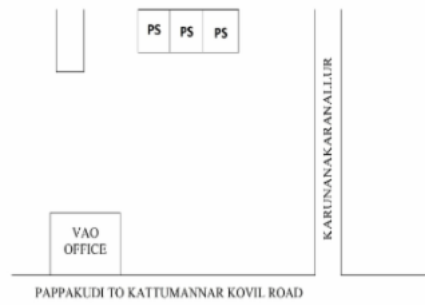

Key MAP View