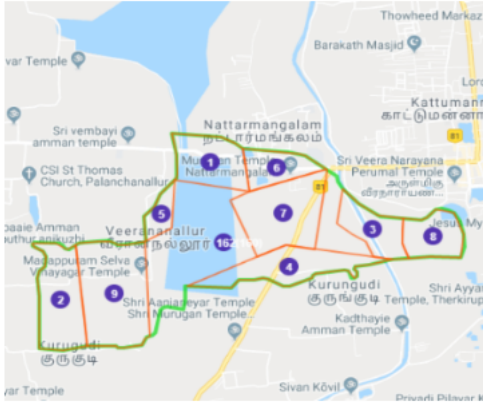

3. வாக்குச் சாவடியின் விவரங்கள்

வாக்குச் சாவடியின் எண் மற்றும் பெயர் : 185 - ஊராட்சி ஒன்றிய துவக்கப்பள்ளி,வடக்கு பார்த்த கட்டிடம்,வீராணநல்லூர் - 608301	வாக்குச் சாவடியின் வகைப்பாடு (ஆண்/பெண்/பொது)	பொது
வாக்குச் சாவடியின் முகவரி : ஊராட்சி ஒன்றிய துவக்கப்பள்ளி,, வீராணநல்லூர் - 608301	துணை வாக்குச் சாவடிகளின் எண்ணிக்கை :	0

4. வாக்காளர்களின் எண்ணிக்கை

தொடங்கும் வரிசை எண்	முடியும் வரிசை எண்.	நிகர வாக்காளர்களின் எண்ணிக்கை			
		ஆண்	பெண்	மூன்றாம் பாலினம்	மொத்தம்
1	991	459	525	0	984

கையொப்பம்

Nazri Naksha

Google Map View

Polling Station Building Front View