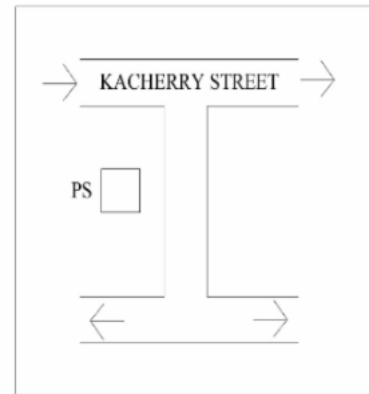

**Polling Station Building Front View**

**Polling Station Front View**

**Cad View**

**Key MAP View**

1 பெயர் : தனுஷ் குமார் தந்தை பெயர்: ஜெயக் குமார் வீட்டு எண் : 0 வயது : 24 பாலினம் : ஆண்	TPN1721927 Photo is available	2 பெயர் : ஜனனி தந்தை பெயர்: ஜானகிராமன் வீட்டு எண் : 0 வயது : 20 பாலினம் : பெண்	TPN1979830 Photo is available	3 பெயர் : அஸ்வினி வே தந்தை பெயர்: வேலவன் வீட்டு எண் : 0 வயது : 20 பாலினம் : பெண்	TPN1979871 Photo is available
4 பெயர் : அஞ்சலி தந்தை பெயர்: பாலகிருஷ்ணன் வீட்டு எண் : 169 வயது : 24 பாலினம் : பெண்	TPN1638196 Photo is available	5 பெயர் : அன்புமணி தந்தை பெயர்: அசோகன் வீட்டு எண் : 36A வயது : 24 பாலினம் : ஆண்	TPN1643121 Photo is available	6 பெயர் : பட்டுசாமி தந்தை பெயர்: அய்யாதுரை வீட்டு எண் : 1e வயது : 81 பாலினம் : ஆண்	TPN0380196 Photo is available
7 பெயர் : பன்னீர்செல்வம் தந்தை பெயர்: ரத்தினம் வீட்டு எண் : 1E வயது : 57 பாலினம் : ஆண்	TPN0132563 Photo is available	8 பெயர் : செந்தாமரைச்செல்வி கணவர் பெயர்: முருகேசன் வீட்டு எண் : 1E வயது : 46 பாலினம் : பெண்	TPN0195404 Photo is available	9 பெயர் : அன்பரசி கணவர் பெயர்: சண்முகம் வீட்டு எண் : 1E வயது : 35 பாலினம் : பெண்	TPN0380337 Photo is available
10 பெயர் : பிரகாஷ் தந்தை பெயர்: கருணாநிதி வீட்டு எண் : 1e வயது : 32 பாலினம் : ஆண்	TPN0380147 Photo is available	11 பெயர் : சுவாதி தந்தை பெயர்: மகாராஜன் வீட்டு எண் : ந வயது : 25 பாலினம் : பெண்	TPN0894089 Photo is available	12 பெயர் : ராதா கணவர் பெயர்: பழனிவேல் வீட்டு எண் : 2 வயது : 93 பாலினம் : பெண்	TPN1368711 Photo is available
13 பெயர் : மணிகண்டன் தந்தை பெயர்: பழனிவேல் வீட்டு எண் : 2 வயது : 38 பாலினம் : ஆண்	TPN0195230 Photo is available	14 பெயர் : அம்லா தந்தை பெயர்: தேவதாஸ் வீட்டு எண் : 2 வயது : 30 பாலினம் : பெண்	IBC0773853 Photo is available	15 பெயர் : பிரியா மணிகண்டன் கணவர் பெயர்: மணிகண்டன் வீட்டு எண் : 2 வயது : 24 பாலினம் : பெண்	TPN1922293 Photo is available
16 பெயர் : கோகிலவாணி தந்தை பெயர்: செல்வராஜ் வீட்டு எண் : 2/256 வயது : 23 பாலினம் : பெண்	IOD1822402 Photo is available	17 பெயர் : வசுமதி சு சுப்ரமணியன் தந்தை பெயர்: சுப்ரமணியன் மாணிக்கம் வீட்டு எண் : 3/491 வயது : 22 பாலினம் : பெண்	TPN1911106 Photo is available	18 பெயர் : கோ கோபிக்ரிஷ்ணன் தந்தை பெயர்: கோவிந்தசாமி வீட்டு எண் : 4 வயது : 19 பாலினம் : ஆண்	TPN2004604 Photo is available
19 பெயர் : சஞ்சீவி கணவர் பெயர்: குரு வீட்டு எண் : 4/323 வயது : 23 பாலினம் : பெண்	TPN1818590 Photo is available	20 பெயர் : ஷாலினி தந்தை பெயர்: பாலமுருகன் வீட்டு எண் : 4/447 வயது : 26 பாலினம் : பெண்	TPN0907808 Photo is available	21 பெயர் : பழனிசாமி தந்தை பெயர்: குழந்தைவேலு வீட்டு எண் : 105 வயது : 30 பாலினம் : ஆண்	TPN0581330 Photo is available
22 பெயர் : வெற்றிசெல்வன் தந்தை பெயர்: பரமசிவம் வீட்டு எண் : 107 வயது : 30 பாலினம் : ஆண்	TPN0581256 Photo is available	23 பெயர் : கோபிநாத் தந்தை பெயர்: காமராஜ் வீட்டு எண் : ந வயது : 29 பாலினம் : ஆண்	TPN1638246 Photo is available	24 பெயர் : கோமதி கணவர் பெயர்: கோபிநாத் வீட்டு எண் : ந வயது : 27 பாலினம் : பெண்	TPN1638204 Photo is available
25 பெயர் : வினோத் தந்தை பெயர்: இராமலிங்கம் வீட்டு எண் : ந வயது : 25 பாலினம் : ஆண்	TPN1643170 Photo is available	26 பெயர் : சமித்ரா தந்தை பெயர்: குணசேகரன் வீட்டு எண் : ந வயது : 25 பாலினம் : பெண்	TPN1721885 Photo is available	27 பெயர் : சத்தியஷீலா கணவர் பெயர்: பிரபு வீட்டு எண் : 147 வயது : 45 பாலினம் : பெண்	TPN0581314 Photo is available
28 பெயர் : ஜோதிராஜ் தந்தை பெயர்: ரவிச்சந்திரன் வீட்டு எண் : 160 வயது : 30 பாலினம் : ஆண்	TPN0581264 Photo is available	29 பெயர் : மாதவன் தந்தை பெயர்: சின்னதுரை வீட்டு எண் : 178 வயது : 23 பாலினம் : ஆண்	TPN1856673 Photo is available	30 பெயர் : மணிமுருகன் தந்தை பெயர்: தேசிங்கு வீட்டு எண் : 208 வயது : 38 பாலினம் : ஆண்	BLQ2854529 Photo is available