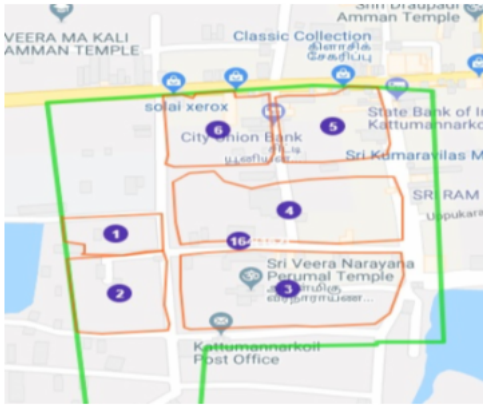

**3. வாக்குச் சாவடியின் விவரங்கள்**

<p>வாக்குச் சாவடியின் எண் மற்றும் பெயர் : 186 - நூலக கட்டிடம், மேற்கு பார்த்த கட்டிடம், டி மடப்புரம் -608301</p> <p>வாக்குச் சாவடியின் முகவரி : நூலக கட்டிடம், டி மடப்புரம் -608301</p>	<p style="text-align: center;"><b>வாக்குச் சாவடியின் வகைப்பாடு (ஆண்/பெண்/பொது)</b></p>	
	<p><b>துணை வாக்குச் சாவடிகளின் எண்ணிக்கை :</b></p>	0

**4. வாக்காளர்களின் எண்ணிக்கை**

தொடங்கும் வரிசை எண்	முடியும் வரிசை எண்.	நிகர வாக்காளர்களின் எண்ணிக்கை			
		ஆண்	பெண்	மூன்றாம் பாலினம்	மொத்தம்
1	607	297	307	0	604

கையொப்பம்

**Nazri Naksha**

**Google Map View**