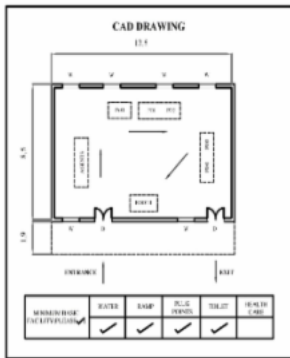

Google Map View

Polling Station Building Front View

Polling Station Front View

Cad View

Key MAP View

சட்டமன்றத் தொகுதியின் எண் மற்றும் பெயர் : 159-காட்டுமன்னார்கோயில்  
பிரிவு எண் மற்றும் பெயர் 1-காட்டுமன்னார்கோயில் (டிபி), வார்டு 1, கச்சேரி தெரு