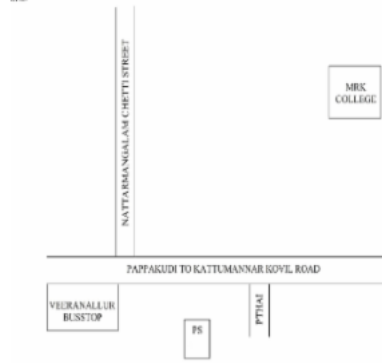

Google Map View

Polling Station Building Front View

Polling Station Front View

Cad View

Key MAP View

சட்டமன்றத் தொகுதியின் எண் மற்றும் பெயர் : 159-காட்டுமன்னார்கோயில்  
பிரிவு எண் மற்றும் பெயர் 1-காட்டுமன்னார்கோயில் (டிபி), வார்டு 1, கச்சேரி தெரு