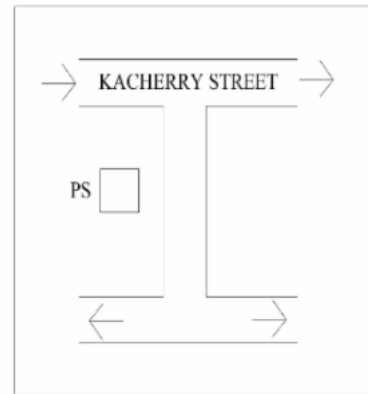

Key MAP View