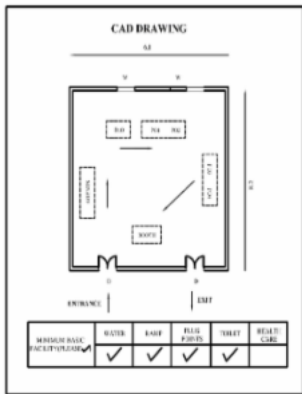

**Google Map View**

**Polling Station Building Front View**

**Polling Station Front View**

**Cad View**

**Key MAP View**

1 பெயர் : சீனு வாசன் தந்தை பெயர் : தாமோதரக்கண்ணன் வீட்டு எண் : 4 வயது : 53 பாலினம் : ஆண்	TPN0296855 Photo is available	2 பெயர் : காந்திமதி கணவர் பெயர் : தாமோதரக்கண்ணன் வீட்டு எண் : 4-A வயது : 80 பாலினம் : பெண்	TPN0040097 Photo is available	3 பெயர் : கமலா தந்தை பெயர் : ராஜம்ஜயங்கார் வீட்டு எண் : 5 வயது : 74 பாலினம் : பெண்	BLQ2764256 Photo is available
4 பெயர் : ஜனாபாய் கணவர் பெயர் : மணி வீட்டு எண் : 6 வயது : 72 பாலினம் : பெண்	TPN1378355 Photo is available	5 பெயர் : சபிராஜா தந்தை பெயர் : புஷ்பராஜ் வீட்டு எண் : 6/1 வயது : 26 பாலினம் : ஆண்	TPN0841155 Photo is available	6 பெயர் : சுப்பரமணியன் தந்தை பெயர் : தியாகராஜன் வீட்டு எண் : 7 வயது : 63 பாலினம் : ஆண்	BLQ1146612 Photo is available
7 பெயர் : விஜயா கணவர் பெயர் : சுப்பரமணியன் வீட்டு எண் : 7 வயது : 61 பாலினம் : பெண்	BLQ1146620 Photo is available	8 பெயர் : சூர்யகுமார் தந்தை பெயர் : சுப்பரமணியன் வீட்டு எண் : 7 வயது : 28 பாலினம் : ஆண்	TPN0706473 Photo is available	9 பெயர் : விஜயலட்சுமி கணவர் பெயர் : கோவிந்தகிருஷ்ணன் வீட்டு எண் : 8 வயது : 72 பாலினம் : பெண்	BLQ1747716 Photo is available
10 பெயர் : ராஜந்திரன் தந்தை பெயர் : மாணிக்கம் வீட்டு எண் : 9 வயது : 69 பாலினம் : ஆண்	TPN0456517 Photo is available	11 பெயர் : மாலதி கணவர் பெயர் : ராஜேந்திரன் வீட்டு எண் : 9 வயது : 56 பாலினம் : பெண்	TPN0456541 Photo is available	12 பெயர் : சுகன்யா தந்தை பெயர் : ராஜேந்திரன் வீட்டு எண் : 9 வயது : 36 பாலினம் : பெண்	TPN0296764 Photo is available
13 பெயர் : வேதாச்சலம் தந்தை பெயர் : ராஜேந்திரன் வீட்டு எண் : 9 வயது : 35 பாலினம் : ஆண்	TPN0296772 Photo is available	14 பெயர் : ராமலிங்கம் தந்தை பெயர் : நடராசன் வீட்டு எண் : 10 வயது : 75 பாலினம் : ஆண்	TPN1378363 Photo is available	15 பெயர் : தமிழரசி கணவர் பெயர் : ராமலிங்கம் வீட்டு எண் : 10 வயது : 71 பாலினம் : பெண்	TPN1378371 Photo is available
16 பெயர் : ராஜு தந்தை பெயர் : ராமலிங்கம் வீட்டு எண் : 10 வயது : 51 பாலினம் : ஆண்	TPN1378389 Photo is available	17 பெயர் : சுதர்சன் தந்தை பெயர் : சம்பத் வீட்டு எண் : 11 வயது : 56 பாலினம் : ஆண்	TPN1378397 Photo is available	18 பெயர் : லட்சுமி கணவர் பெயர் : சுதர்சன் வீட்டு எண் : 11 வயது : 50 பாலினம் : பெண்	BLQ2672244 Photo is available
19 பெயர் : பிரதீபராஜன் தந்தை பெயர் : துரைராஜ் வீட்டு எண் : 11 வயது : 32 பாலினம் : ஆண்	TPN0483909 Photo is available	20 பெயர் : பிரவீன் ராஜன் தந்தை பெயர் : துரை ராஜன் வீட்டு எண் : 11 வயது : 30 பாலினம் : ஆண்	TPN0581819 Photo is available	21 பெயர் : ஸ்ரீநாத் தந்தை பெயர் : சுதர்ஸன் வீட்டு எண் : 11 வயது : 28 பாலினம் : ஆண்	TPN0823625 Photo is available
22 பெயர் : ராதா கணவர் பெயர் : சுப்ராயன் வீட்டு எண் : 12 வயது : 68 பாலினம் : பெண்	BLQ2764223 Photo is available	S2 23 பெயர் : தாரிணி தோ தந்தை பெயர் : தோத்தாத்திரி வீட்டு எண் : 911/34 வயது : 25 பாலினம் : பெண்	TPN0934448 Photo is available	24 பெயர் : வேலாயுதம் தந்தை பெயர் : சோமசுந்தரம் வீட்டு எண் : 16 வயது : 70 பாலினம் : ஆண்	TPN1378413 Photo is available
25 பெயர் : ஜெயந்தி கணவர் பெயர் : வேலாயுதம் வீட்டு எண் : 16 வயது : 58 பாலினம் : பெண்	TPN1378421 Photo is available	26 பெயர் : சதிஷ்குமார் தந்தை பெயர் : வேலாயுதம் வீட்டு எண் : 16 வயது : 40 பாலினம் : ஆண்	TPN0456731 Photo is available	27 பெயர் : புஷ்பராஜ் தந்தை பெயர் : கலியமூர்த்தி வீட்டு எண் : 19 வயது : 58 பாலினம் : ஆண்	BLQ2764181 Photo is available
28 பெயர் : லாவண்யா கணவர் பெயர் : புஷ்பராஜ் வீட்டு எண் : 19 வயது : 49 பாலினம் : பெண்	BLQ2764215 Photo is available	29 பெயர் : அருண் பாண்டியன் தந்தை பெயர் : ராமசந்திரன் வீட்டு எண் : 20/21 ஏ வயது : 26 பாலினம் : ஆண்	TPN1807304 Photo is available	30 பெயர் : ராமச்சந்திரன் தந்தை பெயர் : பாண்டியன் வீட்டு எண் : 20A வயது : 56 பாலினம் : ஆண்	TPN0381269 Photo is available