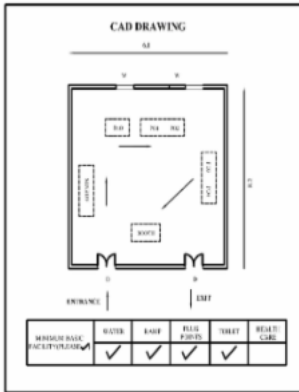

Google Map View

Polling Station Building Front View

Polling Station Front View

Cad View

Key MAP View

சட்டமன்றத் தொகுதியின் எண் மற்றும் பெயர் : 159-காட்டுமன்னார் கோயில் பிரிவு எண் மற்றும் பெயர் 1-காட்டுமன்னார் கோயில் (பே), வார்டு 2, தெற்கு வீதி