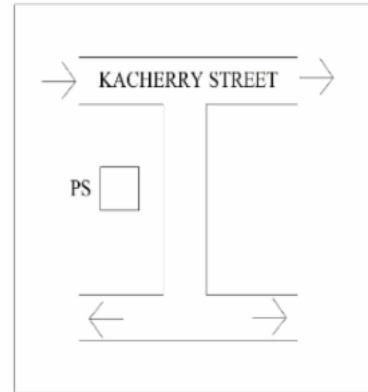

Google Map View

Polling Station Building Front View

Polling Station Front View

Cad View

Key MAP View

சட்டமன்றத் தொகுதியின் எண் மற்றும் பெயர் : 159-காட்டுமன்னார் கோயில் பிரிவு எண் மற்றும் பெயர் 1-காட்டுமன்னார் கோயில் (பே), வார்டு 2, தெற்கு வீதி