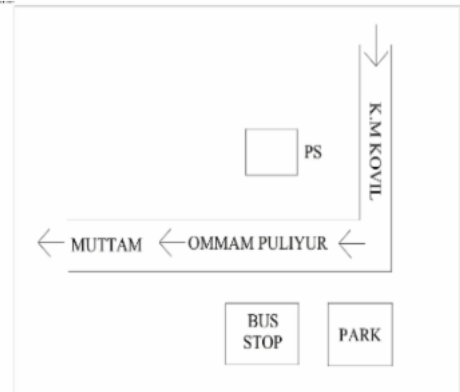

Key MAP View