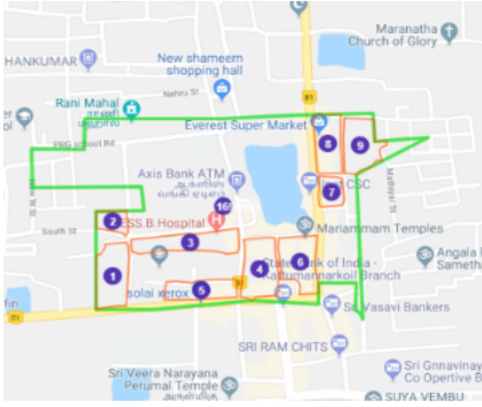

Nazri Naksha