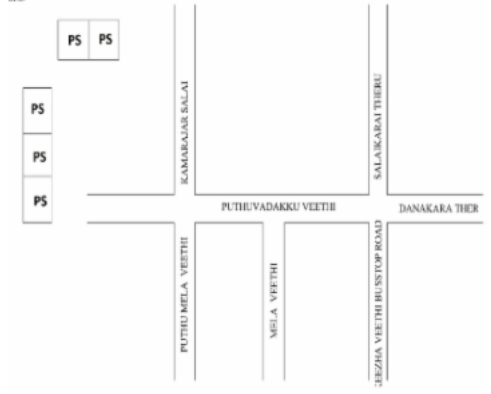

Google Map View

Polling Station Building Front View

Polling Station Front View

Cad View

Key MAP View

1 பெயர் : மாலா கணவர் பெயர் : செல்வராஜ் வீட்டு எண் : 2-25 வயது : 55 பாலினம் : பெண் Photo is available	TPN0773283	2 பெயர் : சிவமணி தந்தை பெயர் : மனோகரன் வீட்டு எண் : ந வயது : 25 பாலினம் : ஆண் Photo is available	TPN0883348	3 பெயர் : சியாமளா கணவர் பெயர் : சந்தோஷ் வீட்டு எண் : 4/15 வயது : 27 பாலினம் : பெண் Photo is available	NFS1304385
4 பெயர் : செல்வராஜ் தந்தை பெயர் : இரத்தினம் வீட்டு எண் : 5 வயது : 68 பாலினம் : ஆண் Photo is available	TPN0199901	5 பெயர் : ஆனந்தி கணவர் பெயர் : திருஞானசம்பந்தம் வீட்டு எண் : 5 வயது : 51 பாலினம் : பெண் Photo is available	TPN0198804	6 பெயர் : சரவணன் தந்தை பெயர் : செல்வராசு வீட்டு எண் : 5 வயது : 34 பாலினம் : ஆண் Photo is available	TPN0199893
7 பெயர் : வெங்கடேசன் தந்தை பெயர் : சொக்கலிங்கம் வீட்டு எண் : ந வயது : 56 பாலினம் : ஆண் Photo is available	TPN0200519	8 பெயர் : நவின்குமார் தந்தை பெயர் : வெங்கடேசன் வீட்டு எண் : 10 வயது : 28 பாலினம் : ஆண் Photo is available	TPN0849455	9 பெயர் : ராஜேஷ்வரி தந்தை பெயர் : வெங்கடேசன் வீட்டு எண் : ந வயது : 25 பாலினம் : பெண் Photo is available	TPN0883066
10 பெயர் : தனேஷ்வரி தந்தை பெயர் : வெங்கடேசன் வீட்டு எண் : 10 வயது : 23 பாலினம் : பெண் Photo is available	TPN1765882	11 பெயர் : வளர்மதி கணவர் பெயர் : செல்வராசு வீட்டு எண் : 13 வயது : 61 பாலினம் : பெண் Photo is available	TPN0199919	12 பெயர் : கலையரசி கணவர் பெயர் : கொளஞ்சி வீட்டு எண் : 13 வயது : 49 பாலினம் : பெண் Photo is available	TPN1830041
13 பெயர் : அரவிந்தன் தந்தை பெயர் : கனகசபாபதி வீட்டு எண் : 18 வயது : 61 பாலினம் : ஆண் Photo is available	TPN0298000	14 பெயர் : ஜோதி கணவர் பெயர் : அரவிந்தன் வீட்டு எண் : 18 வயது : 55 பாலினம் : பெண் Photo is available	TPN0298018	15 பெயர் : தேவவாஹினி தந்தை பெயர் : அன்பழகன் வீட்டு எண் : ந வயது : 26 பாலினம் : பெண் Photo is available	TPN0932806
16 பெயர் : பூர்வா தந்தை பெயர் : அன்பழகன் வீட்டு எண் : 19 வயது : 20 பாலினம் : ஆண் Photo is available	TPN1969997	17 பெயர் : பூர்வாஷன் தந்தை பெயர் : அன்பழகன் வீட்டு எண் : 19 வயது : 20 பாலினம் : ஆண் Photo is available	TPN1970003	18 பெயர் : அன்பழகன் தந்தை பெயர் : மாணிக்கம் வீட்டு எண் : 19-11 வயது : 69 பாலினம் : ஆண் Photo is available	TPN0198838
19 பெயர் : சாந்தி கணவர் பெயர் : அன்பழகன் வீட்டு எண் : 19-11 வயது : 57 பாலினம் : பெண் Photo is available	TPN0198770	20 பெயர் : அபிநயா கொ தந்தை பெயர் : கொளஞ்சியப்பன் வீட்டு எண் : 20 வயது : 21 பாலினம் : பெண் Photo is available	TPN1970730	21 பெயர் : நிவேதா தந்தை பெயர் : ராமகிருஷ்ணன் வீட்டு எண் : ந வயது : 25 பாலினம் : பெண் Photo is available	TPN0881813
22 பெயர் : கலியமூர்த்தி தந்தை பெயர் : அம்பலவாணன் வீட்டு எண் : 25 வயது : 64 பாலினம் : ஆண் Photo is available	TPN0133975	23 பெயர் : கற்பகம் கணவர் பெயர் : கலியமூர்த்தி வீட்டு எண் : 25 வயது : 49 பாலினம் : பெண் Photo is available	BLQ1776509	24 பெயர் : கணேஷ் தந்தை பெயர் : கலியமூர்த்தி வீட்டு எண் : 25 வயது : 28 பாலினம் : ஆண் Photo is available	TPN0707893
25 பெயர் : அக்ஷயா தந்தை பெயர் : கலியமூர்த்தி வீட்டு எண் : 25 வயது : 24 பாலினம் : பெண் Photo is available	TPN1792464	26 பெயர் : புவனேஸ்வரி தந்தை பெயர் : வெங்கடேசன் வீட்டு எண் : 26 வயது : 49 பாலினம் : பெண் Photo is available	BLQ2812865	27 பெயர் : சிவசங்கர் தந்தை பெயர் : சிவசுப்பிரமணியன் வீட்டு எண் : 27 வயது : 45 பாலினம் : ஆண் Photo is available	BLQ2871861
28 பெயர் : சிவக்குமார் தந்தை பெயர் : சிவசுப்பிரமணியன் வீட்டு எண் : 27 வயது : 43 பாலினம் : ஆண் Photo is available	BLQ2677433	29 பெயர் : சிவராஜ் தந்தை பெயர் : சிவசுப்பிரமணியன் வீட்டு எண் : 27 வயது : 41 பாலினம் : ஆண் Photo is available	BLQ2677441	30 பெயர் : விஜயலட்சுமி ப தந்தை பெயர் : பழனிவேல் வீட்டு எண் : 28 வயது : 45 பாலினம் : பெண் Photo is available	TPN2051787