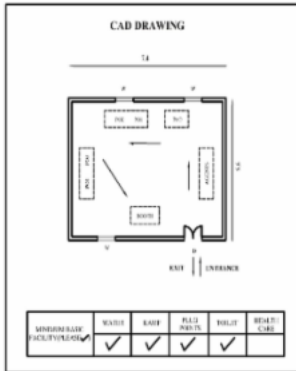

Google Map View

Polling Station Building Front View

Polling Station Front View

Cad View

Key MAP View

சட்டமன்றத் தொகுதியின் எண் மற்றும் பெயர் : 159-காட்டுமன்னார் கோயில் பிரிவு எண் மற்றும் பெயர் 1-காட்டுமன்னார் கோயில் (பே), வார்டு 8, புது வடக்கு வீதி