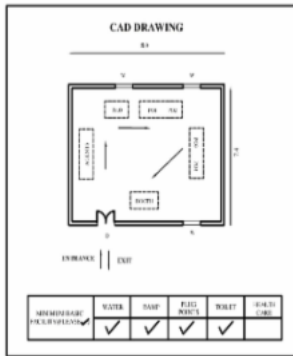

Google Map View

Polling Station Building Front View

Polling Station Front View

Cad View

Key MAP View

சட்டமன்றத் தொகுதியின் எண் மற்றும் பெயர் : 159-காட்டுமன்னார் கோயில் பிரிவு எண் மற்றும் பெயர் 1-காட்டுமன்னார் கோயில் (பே), வார்டு 8, புது மேலவீதி