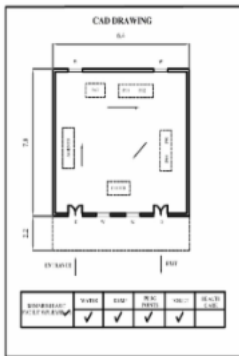

Google Map View

Polling Station Building Front View

Polling Station Front View

Cad View

Key MAP View

சட்டமன்றத் தொகுதியின் எண் மற்றும் பெயர் : 159-காட்டுமன்னார் கோயில் பிரிவு எண் மற்றும் பெயர் 1-காட்டுமன்னார் கோயில் (பே), வார்டு 11, நேதாஜி தெரு