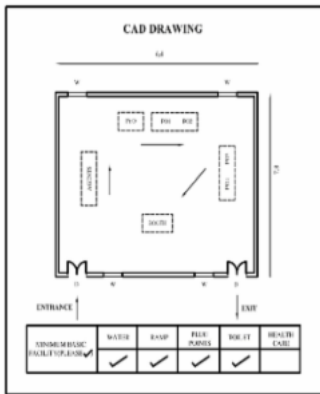

Google Map View

Polling Station Building Front View

Polling Station Front View

Cad View

Key MAP View

1 பெயர் : கலியபெருமாள் தந்தை பெயர்: பரமன் வீட்டு எண் : 1 வயது : 79 பாலினம் : ஆண் Photo is available	BLQ2804383	2 பெயர் : மஞ்சளா கணவர் பெயர்: கலியபெருமாள் வீட்டு எண் : 1 வயது : 70 பாலினம் : பெண் Photo is available	BLQ2804375	3 பெயர் : சம்பக்குமார் தந்தை பெயர்: கலியபெருமாள் வீட்டு எண் : 1 வயது : 47 பாலினம் : ஆண் Photo is available	BLQ2826691
4 பெயர் : மாலினி தந்தை பெயர்: லெட்சுமணன் வீட்டு எண் : 1 வயது : 44 பாலினம் : பெண் Photo is available	BLQ1773985	5 பெயர் : இலஞ்சியம் கணவர் பெயர்: குணசேகரன் வீட்டு எண் : 1E வயது : 51 பாலினம் : பெண் Photo is available	TPN0299198	6 பெயர் : புஷ்பலதா கணவர் பெயர்: குமார் வீட்டு எண் : 1E வயது : 35 பாலினம் : பெண் Photo is available	TPN0299065
7 பெயர் : வசந்தா தந்தை பெயர்: கோவிந்தசாமி வீட்டு எண் : 2 வயது : 83 பாலினம் : பெண் Photo is available	TPN1387836	8 பெயர் : குமார் தந்தை பெயர்: கோவிந்தசாமி வீட்டு எண் : 2 வயது : 49 பாலினம் : ஆண் Photo is available	BLQ0932889	9 பெயர் : சத்தியமூர்த்தி தந்தை பெயர்: ராமையன் வீட்டு எண் : 2 வயது : 47 பாலினம் : ஆண் Photo is available	BLQ1160969
10 பெயர் : அம்பிகா தந்தை பெயர்: சுப்பையா வீட்டு எண் : 3 வயது : 76 பாலினம் : பெண் Photo is available	TPN1387844	11 பெயர் : வசந்தா கணவர் பெயர்: சாமிநாதன் வீட்டு எண் : 3 வயது : 69 பாலினம் : பெண் Photo is available	TPN1387851	12 பெயர் : இளங்கோவன் தந்தை பெயர்: கோவிந்தசாமி வீட்டு எண் : 3 வயது : 67 பாலினம் : ஆண் Photo is available	TPN1387869
13 பெயர் : ஜெயந்தி தந்தை பெயர்: இளங்கோவன் வீட்டு எண் : 3 வயது : 58 பாலினம் : பெண் Photo is available	TPN1387877	14 பெயர் : அய்யப்பன் தந்தை பெயர்: சுப்பையா வீட்டு எண் : 3 வயது : 49 பாலினம் : ஆண் Photo is available	BLQ0932897	15 பெயர் : லதா மகேஸ்வரி கணவர் பெயர்: ஐயப்பன் வீட்டு எண் : 3 வயது : 41 பாலினம் : பெண் Photo is available	TPN0044164
16 பெயர் : புவனேஸ்வரி தந்தை பெயர்: சுரேஷ் வீட்டு எண் : 3 வயது : 35 பாலினம் : பெண் Photo is available	TPN0708925	17 பெயர் : பாகியலெட்சுமி தந்தை பெயர்: இளங்கோவன் வீட்டு எண் : 3 வயது : 32 பாலினம் : பெண் Photo is available	TPN0708933	18 பெயர் : ரம்யா ஐ தந்தை பெயர்: ஐயப்பன் சு வீட்டு எண் : 3 வயது : 21 பாலினம் : பெண் Photo is available	TPN2061117
19 பெயர் : பாவாடை தந்தை பெயர்: ரத்தினம் வீட்டு எண் : 4 வயது : 82 பாலினம் : ஆண் Photo is available	TPN1387885	20 பெயர் : சரஸ்வதி தந்தை பெயர்: பாவாடை வீட்டு எண் : 4 வயது : 76 பாலினம் : பெண் Photo is available	TPN1387893	21 பெயர் : செல்வராஜ் தந்தை பெயர்: முத்தையன் வீட்டு எண் : 4 வயது : 68 பாலினம் : ஆண் Photo is available	TPN1387901
22 பெயர் : செல்வி கணவர் பெயர்: செல்வராஜ் வீட்டு எண் : 4 வயது : 59 பாலினம் : பெண் Photo is available	TPN1387919	23 பெயர் : சரவணன் தந்தை பெயர்: ஞானப்பிரகாசம் வீட்டு எண் : 4 வயது : 56 பாலினம் : ஆண் Photo is available	BLQ2680353	24 பெயர் : கோபால் தந்தை பெயர்: ஞானப்பிரகாசம் வீட்டு எண் : 4 வயது : 51 பாலினம் : ஆண் Photo is available	BLQ0932913
25 பெயர் : சித்திரா தந்தை பெயர்: பாவாடை வீட்டு எண் : 4 வயது : 51 பாலினம் : பெண் Photo is available	BLQ2680346	26 பெயர் : இளங்கோவன் தந்தை பெயர்: கலியமூர்த்தி வீட்டு எண் : 4 வயது : 51 பாலினம் : ஆண் Photo is available	BLQ2304574	27 பெயர் : ரேணுகா கணவர் பெயர்: சரவணன் வீட்டு எண் : 4 வயது : 45 பாலினம் : பெண் Photo is available	BLQ2680361
28 பெயர் : சுரேஷ் தந்தை பெயர்: இளங்கோவன் வீட்டு எண் : 4 வயது : 42 பாலினம் : ஆண் Photo is available	BLQ1776962	29 பெயர் : முத்துகிருஷ்ணன் தந்தை பெயர்: செல்வராஜ் வீட்டு எண் : 4 வயது : 41 பாலினம் : ஆண் Photo is available	TPN0203216	30 பெயர் : சுபா தந்தை பெயர்: ரவீந்தரன் வீட்டு எண் : ந வயது : 37 பாலினம் : பெண் Photo is available	TPN0043638