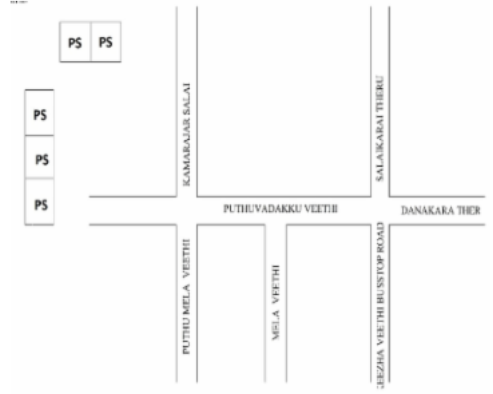

Google Map View

Polling Station Building Front View

Polling Station Front View

Cad View

Key MAP View

1 பெயர் : கலியபெருமாள் தந்தை பெயர்: பரமன் வீட்டு எண் : 1 வயது : 79 பாலினம் : ஆண் Photo is available	BLQ2804383	2 பெயர் : மஞ்சளா கணவர் பெயர்: கலியபெருமாள் வீட்டு எண் : 1 வயது : 70 பாலினம் : பெண் Photo is available	BLQ2804375	3 பெயர் : சம்பக்குமார் தந்தை பெயர்: கலியபெருமாள் வீட்டு எண் : 1 வயது : 47 பாலினம் : ஆண் Photo is available	BLQ2826691
4 பெயர் : மாலினி தந்தை பெயர்: லெட்சுமணன் வீட்டு எண் : 1 வயது : 44 பாலினம் : பெண் Photo is available	BLQ1773985	5 பெயர் : இலஞ்சியம் கணவர் பெயர்: குணசேகரன் வீட்டு எண் : 1E வயது : 51 பாலினம் : பெண் Photo is available	TPN0299198	6 பெயர் : புஷ்பலதா கணவர் பெயர்: குமார் வீட்டு எண் : 1E வயது : 35 பாலினம் : பெண் Photo is available	TPN0299065
7 பெயர் : வசந்தா தந்தை பெயர்: கோவிந்தசாமி வீட்டு எண் : 2 வயது : 83 பாலினம் : பெண் Photo is available	TPN1387836	8 பெயர் : குமார் தந்தை பெயர்: கோவிந்தசாமி வீட்டு எண் : 2 வயது : 49 பாலினம் : ஆண் Photo is available	BLQ0932889	9 பெயர் : சத்தியமூர்த்தி தந்தை பெயர்: ராமையன் வீட்டு எண் : 2 வயது : 47 பாலினம் : ஆண் Photo is available	BLQ1160969
10 பெயர் : அம்பிகா தந்தை பெயர்: சுப்பையா வீட்டு எண் : 3 வயது : 76 பாலினம் : பெண் Photo is available	TPN1387844	11 பெயர் : வசந்தா கணவர் பெயர்: சாமிநாதன் வீட்டு எண் : 3 வயது : 69 பாலினம் : பெண் Photo is available	TPN1387851	12 பெயர் : இளங்கோவன் தந்தை பெயர்: கோவிந்தசாமி வீட்டு எண் : 3 வயது : 67 பாலினம் : ஆண் Photo is available	TPN1387869
13 பெயர் : ஜெயந்தி தந்தை பெயர்: இளங்கோவன் வீட்டு எண் : 3 வயது : 58 பாலினம் : பெண் Photo is available	TPN1387877	14 பெயர் : அய்யப்பன் தந்தை பெயர்: சுப்பையா வீட்டு எண் : 3 வயது : 49 பாலினம் : ஆண் Photo is available	BLQ0932897	15 பெயர் : லதா மகேஸ்வரி கணவர் பெயர்: ஐயப்பன் வீட்டு எண் : 3 வயது : 41 பாலினம் : பெண் Photo is available	TPN0044164
16 பெயர் : புவனேஸ்வரி தந்தை பெயர்: சுரேஷ் வீட்டு எண் : 3 வயது : 35 பாலினம் : பெண் Photo is available	TPN0708925	17 பெயர் : பாகியலெட்சுமி தந்தை பெயர்: இளங்கோவன் வீட்டு எண் : 3 வயது : 32 பாலினம் : பெண் Photo is available	TPN0708933	18 பெயர் : ரம்யா ஐ தந்தை பெயர்: ஐயப்பன் சு வீட்டு எண் : 3 வயது : 21 பாலினம் : பெண் Photo is available	TPN2061117
19 பெயர் : பாவாடை தந்தை பெயர்: ரத்தினம் வீட்டு எண் : 4 வயது : 82 பாலினம் : ஆண் Photo is available	TPN1387885	20 பெயர் : சரஸ்வதி தந்தை பெயர்: பாவாடை வீட்டு எண் : 4 வயது : 76 பாலினம் : பெண் Photo is available	TPN1387893	21 பெயர் : செல்வராஜ் தந்தை பெயர்: முத்தையன் வீட்டு எண் : 4 வயது : 68 பாலினம் : ஆண் Photo is available	TPN1387901
22 பெயர் : செல்வி கணவர் பெயர்: செல்வராஜ் வீட்டு எண் : 4 வயது : 59 பாலினம் : பெண் Photo is available	TPN1387919	23 பெயர் : சரவணன் தந்தை பெயர்: ஞானப்பிரகாசம் வீட்டு எண் : 4 வயது : 56 பாலினம் : ஆண் Photo is available	BLQ2680353	24 பெயர் : கோபால் தந்தை பெயர்: ஞானப்பிரகாசம் வீட்டு எண் : 4 வயது : 51 பாலினம் : ஆண் Photo is available	BLQ0932913
25 பெயர் : சித்திரா தந்தை பெயர்: பாவாடை வீட்டு எண் : 4 வயது : 51 பாலினம் : பெண் Photo is available	BLQ2680346	26 பெயர் : இளங்கோவன் தந்தை பெயர்: கலியமூர்த்தி வீட்டு எண் : 4 வயது : 51 பாலினம் : ஆண் Photo is available	BLQ2304574	27 பெயர் : ரேணுகா கணவர் பெயர்: சரவணன் வீட்டு எண் : 4 வயது : 45 பாலினம் : பெண் Photo is available	BLQ2680361
28 பெயர் : சுரேஷ் தந்தை பெயர்: இளங்கோவன் வீட்டு எண் : 4 வயது : 42 பாலினம் : ஆண் Photo is available	BLQ1776962	29 பெயர் : முத்துகிருஷ்ணன் தந்தை பெயர்: செல்வராஜ் வீட்டு எண் : 4 வயது : 41 பாலினம் : ஆண் Photo is available	TPN0203216	30 பெயர் : சுபா தந்தை பெயர்: ரவீந்தரன் வீட்டு எண் : ந வயது : 37 பாலினம் : பெண் Photo is available	TPN0043638