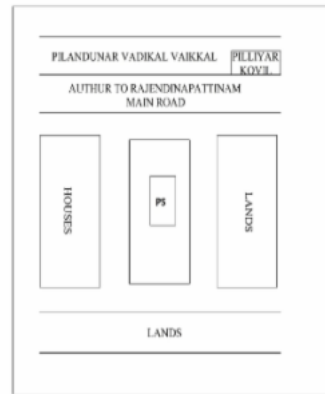

**Google Map View**

**Polling Station Building Front View**

**Polling Station Front View**

**Cad View**

**Key MAP View**

1 பெயர் : செந்தில்குமார் ஆ தந்தை பெயர்: ஆதிசிவம் வீட்டு எண் : 1-1 வயது : 47 பாலினம் : ஆண்	TPN0564930 Photo is available	2 பெயர் : ராமதிலகம் தந்தை பெயர்: இராமசந்திரன் வீட்டு எண் : 1-4 வயது : 31 பாலினம் : பெண்	TPN0413427 Photo is available	3 பெயர் : கிருஷ்ணவேணி கணவர் பெயர்: சுரேஷ் வீட்டு எண் : 1-8 வயது : 38 பாலினம் : பெண்	TPN0597518 Photo is available
4 பெயர் : ராஜ்குமார் தந்தை பெயர்: சுப்ரமணியன் வீட்டு எண் : 1/10 வயது : 33 பாலினம் : ஆண்	TPN0322610 Photo is available	5 பெயர் : சங்கீதா கணவர் பெயர்: ரவிக்குமார் வீட்டு எண் : 1-12 வயது : 39 பாலினம் : பெண்	TPN0283101 Photo is available	6 பெயர் : மங்கையர்க்கரசி கணவர் பெயர்: இளையராஜா வீட்டு எண் : 1/16 வயது : 38 பாலினம் : பெண்	TPN1956937 Photo is available
7 பெயர் : கலைவாணி கணவர் பெயர்: பாலமுருகன் வீட்டு எண் : 1-16A வயது : 41 பாலினம் : பெண்	TPN0413401 Photo is available	8 பெயர் : கலைமணி கணவர் பெயர்: செல்வம் வீட்டு எண் : 1-27 வயது : 46 பாலினம் : பெண்	TPN0231134 Photo is available	9 பெயர் : சத்தியா தந்தை பெயர்: செல்வராசு வீட்டு எண் : 1-27 வயது : 35 பாலினம் : பெண்	TPN0322826 Photo is available
10 பெயர் : சரணராஜ் தந்தை பெயர்: செல்வராஜ் வீட்டு எண் : 1-27 வயது : 34 பாலினம் : ஆண்	TPN0322602 Photo is available	11 பெயர் : கற்பகவள்ளி கணவர் பெயர்: முருகன் வீட்டு எண் : 1-28 வயது : 38 பாலினம் : பெண்	TPN0490110 Photo is available	12 பெயர் : பிரபாகரன் தந்தை பெயர்: மூர்த்தி வீட்டு எண் : 1-29 வயது : 42 பாலினம் : ஆண்	TPN0148346 Photo is available
13 பெயர் : குமரசேன் தந்தை பெயர்: நாராயணசாமி வீட்டு எண் : 1-30 வயது : 31 பாலினம் : ஆண்	TPN0413377 Photo is available	14 பெயர் : பிரீத்தி கணவர் பெயர்: ராஜ்குமார் வீட்டு எண் : 1/30 வயது : 25 பாலினம் : பெண்	TPN1944081 Photo is available	15 பெயர் : ஆண்டாள் கணவர் பெயர்: பழனிவேல் வீட்டு எண் : 1-33 வயது : 63 பாலினம் : பெண்	TPN0961359 Photo is available
16 பெயர் : அஜித் தந்தை பெயர்: அண்ணாதுரை வீட்டு எண் : ந வயது : 25 பாலினம் : ஆண்	TPN1710243 Photo is available	17 பெயர் : சுகன்யா தந்தை பெயர்: பழனிவேல் வீட்டு எண் : 1-38 வயது : 33 பாலினம் : பெண்	TPN0283192 Photo is available	18 பெயர் : விக்னேஷ் தந்தை பெயர்: பழனிவேல் வீட்டு எண் : 1-38 வயது : 32 பாலினம் : ஆண்	TPN0322545 Photo is available
# 19 பெயர் : வினோத் ப தந்தை பெயர்: பழனிவேல் வீட்டு எண் : 39-எ வயது : 29 பாலினம் : ஆண்	TPN0597435 Photo is available	20 பெயர் : அறிவழகி கணவர் பெயர்: சண்முகம் வீட்டு எண் : 1-43 வயது : 39 பாலினம் : பெண்	TPN0322768 Photo is available	21 பெயர் : பிரியா கணவர் பெயர்: சுரேஷ்பாபு வீட்டு எண் : 1-45 வயது : 33 பாலினம் : பெண்	TPN0322693 Photo is available
22 பெயர் : ஆனந்தராஜ் தந்தை பெயர்: அண்ணாதுரை வீட்டு எண் : 1-47 வயது : 31 பாலினம் : ஆண்	TPN0564906 Photo is available	23 பெயர் : மணிவேல் தந்தை பெயர்: செல்வமணி வீட்டு எண் : 1-48 வயது : 34 பாலினம் : ஆண்	TPN0231142 Photo is available	24 பெயர் : அருள் தந்தை பெயர்: அண்ணாதுரை வீட்டு எண் : 1-49 வயது : 35 பாலினம் : ஆண்	TPN0231159 Photo is available
25 பெயர் : ஜெயா கணவர் பெயர்: வெங்கடேசன் வீட்டு எண் : 1-55 வயது : 48 பாலினம் : பெண்	TPN0283226 Photo is available	26 பெயர் : அரவிந்தன் தந்தை பெயர்: கொளஞ்சிநாதன் வீட்டு எண் : ந வயது : 25 பாலினம் : ஆண்	TPN1710300 Photo is available	27 பெயர் : சுகந்தி தந்தை பெயர்: ராமேஷ் வீட்டு எண் : 1-64A வயது : 34 பாலினம் : பெண்	TPN0322636 Photo is available
28 பெயர் : அருண் குமார் தந்தை பெயர்: முருகன் வீட்டு எண் : 1-187 வயது : 32 பாலினம் : ஆண்	TPN0413310 Photo is available	29 பெயர் : சூசிலா கணவர் பெயர்: அன்பரகன் வீட்டு எண் : 1E வயது : 64 பாலினம் : பெண்	TPN0322644 Photo is available	30 பெயர் : சூரியா தந்தை பெயர்: ராமச்சந்திரன் வீட்டு எண் : 1E வயது : 32 பாலினம் : பெண்	TPN0322776 Photo is available