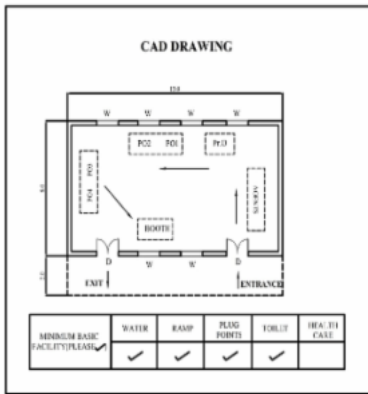

**Google Map View**

**Polling Station Building Front View**

**Polling Station Front View**

**Cad View**

**Key MAP View**

1 பெயர் : செந்தில்குமார் ஆ தந்தை பெயர்: ஆதிசிவம் வீட்டு எண் : 1-1 வயது : 47 பாலினம் : ஆண்	TPN0564930 Photo is available	2 பெயர் : ராமதிலகம் தந்தை பெயர்: இராமசந்திரன் வீட்டு எண் : 1-4 வயது : 31 பாலினம் : பெண்	TPN0413427 Photo is available	3 பெயர் : கிருஷ்ணவேணி கணவர் பெயர்: சுரேஷ் வீட்டு எண் : 1-8 வயது : 38 பாலினம் : பெண்	TPN0597518 Photo is available
4 பெயர் : ராஜ்குமார் தந்தை பெயர்: சுப்ரமணியன் வீட்டு எண் : 1/10 வயது : 33 பாலினம் : ஆண்	TPN0322610 Photo is available	5 பெயர் : சங்கீதா கணவர் பெயர்: ரவிக்குமார் வீட்டு எண் : 1-12 வயது : 39 பாலினம் : பெண்	TPN0283101 Photo is available	6 பெயர் : மங்கையர்க்கரசி கணவர் பெயர்: இளையராஜா வீட்டு எண் : 1/16 வயது : 38 பாலினம் : பெண்	TPN1956937 Photo is available
7 பெயர் : கலைவாணி கணவர் பெயர்: பாலமுருகன் வீட்டு எண் : 1-16A வயது : 41 பாலினம் : பெண்	TPN0413401 Photo is available	8 பெயர் : கலைமணி கணவர் பெயர்: செல்வம் வீட்டு எண் : 1-27 வயது : 46 பாலினம் : பெண்	TPN0231134 Photo is available	9 பெயர் : சத்தியா தந்தை பெயர்: செல்வராசு வீட்டு எண் : 1-27 வயது : 35 பாலினம் : பெண்	TPN0322826 Photo is available
10 பெயர் : சரணராஜ் தந்தை பெயர்: செல்வராஜ் வீட்டு எண் : 1-27 வயது : 34 பாலினம் : ஆண்	TPN0322602 Photo is available	11 பெயர் : கற்பகவள்ளி கணவர் பெயர்: முருகன் வீட்டு எண் : 1-28 வயது : 38 பாலினம் : பெண்	TPN0490110 Photo is available	12 பெயர் : பிரபாகரன் தந்தை பெயர்: மூர்த்தி வீட்டு எண் : 1-29 வயது : 42 பாலினம் : ஆண்	TPN0148346 Photo is available
13 பெயர் : குமரசேன் தந்தை பெயர்: நாராயணசாமி வீட்டு எண் : 1-30 வயது : 31 பாலினம் : ஆண்	TPN0413377 Photo is available	14 பெயர் : பிரீத்தி கணவர் பெயர்: ராஜ்குமார் வீட்டு எண் : 1/30 வயது : 25 பாலினம் : பெண்	TPN1944081 Photo is available	15 பெயர் : ஆண்டாள் கணவர் பெயர்: பழனிவேல் வீட்டு எண் : 1-33 வயது : 63 பாலினம் : பெண்	TPN0961359 Photo is available
16 பெயர் : அஜித் தந்தை பெயர்: அண்ணாதுரை வீட்டு எண் : ந வயது : 25 பாலினம் : ஆண்	TPN1710243 Photo is available	17 பெயர் : சுகன்யா தந்தை பெயர்: பழனிவேல் வீட்டு எண் : 1-38 வயது : 33 பாலினம் : பெண்	TPN0283192 Photo is available	18 பெயர் : விக்னேஷ் தந்தை பெயர்: பழனிவேல் வீட்டு எண் : 1-38 வயது : 32 பாலினம் : ஆண்	TPN0322545 Photo is available
# 19 பெயர் : வினோத் ப தந்தை பெயர்: பழனிவேல் வீட்டு எண் : 39-எ வயது : 29 பாலினம் : ஆண்	TPN0597435 Photo is available	20 பெயர் : அறிவழகி கணவர் பெயர்: சண்முகம் வீட்டு எண் : 1-43 வயது : 39 பாலினம் : பெண்	TPN0322768 Photo is available	21 பெயர் : பிரியா கணவர் பெயர்: சுரேஷ்பாபு வீட்டு எண் : 1-45 வயது : 33 பாலினம் : பெண்	TPN0322693 Photo is available
22 பெயர் : ஆனந்தராஜ் தந்தை பெயர்: அண்ணாதுரை வீட்டு எண் : 1-47 வயது : 31 பாலினம் : ஆண்	TPN0564906 Photo is available	23 பெயர் : மணிவேல் தந்தை பெயர்: செல்வமணி வீட்டு எண் : 1-48 வயது : 34 பாலினம் : ஆண்	TPN0231142 Photo is available	24 பெயர் : அருள் தந்தை பெயர்: அண்ணாதுரை வீட்டு எண் : 1-49 வயது : 35 பாலினம் : ஆண்	TPN0231159 Photo is available
25 பெயர் : ஜெயா கணவர் பெயர்: வெங்கடேசன் வீட்டு எண் : 1-55 வயது : 48 பாலினம் : பெண்	TPN0283226 Photo is available	26 பெயர் : அரவிந்தன் தந்தை பெயர்: கொளஞ்சிநாதன் வீட்டு எண் : ந வயது : 25 பாலினம் : ஆண்	TPN1710300 Photo is available	27 பெயர் : சுகந்தி தந்தை பெயர்: ராமேஷ் வீட்டு எண் : 1-64A வயது : 34 பாலினம் : பெண்	TPN0322636 Photo is available
28 பெயர் : அருண் குமார் தந்தை பெயர்: முருகன் வீட்டு எண் : 1-187 வயது : 32 பாலினம் : ஆண்	TPN0413310 Photo is available	29 பெயர் : சூசிலா கணவர் பெயர்: அன்பரகன் வீட்டு எண் : 1E வயது : 64 பாலினம் : பெண்	TPN0322644 Photo is available	30 பெயர் : சூரியா தந்தை பெயர்: ராமச்சந்திரன் வீட்டு எண் : 1E வயது : 32 பாலினம் : பெண்	TPN0322776 Photo is available