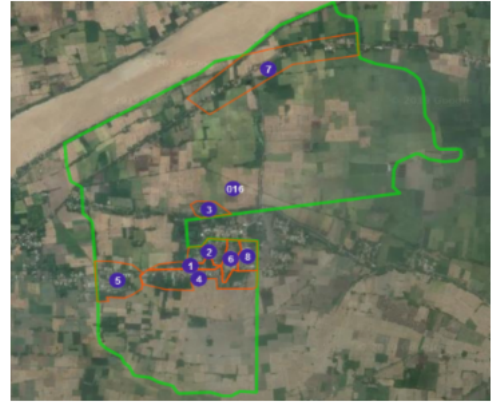

Google Map View