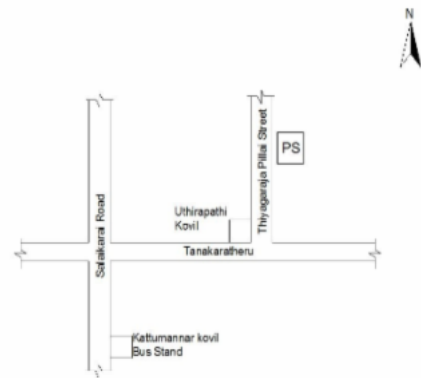

Google Map View

Polling Station Building Front View

Polling Station Front View

Cad View

Key MAP View

சட்டமன்றத் தொகுதியின் எண் மற்றும் பெயர் : 159-காட்டுமன்னார் கோயில் பிரிவு எண் மற்றும் பெயர் 1-காட்டுமன்னார் கோயில் (பே), வார்டு 16, பேத்தல் தெரு