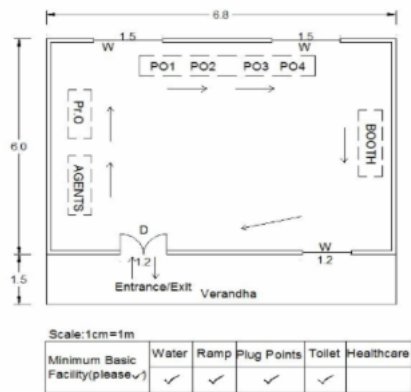

Google Map View

Polling Station Building Front View

Polling Station Front View

Cad View

Key MAP View

சட்டமன்றத் தொகுதியின் எண் மற்றும் பெயர் : 159-காட்டுமன்னார் கோயில் பிரிவு எண் மற்றும் பெயர் 1-காட்டுமன்னார் கோயில் (பே), வார்டு 16, பேத்தல் தெரு