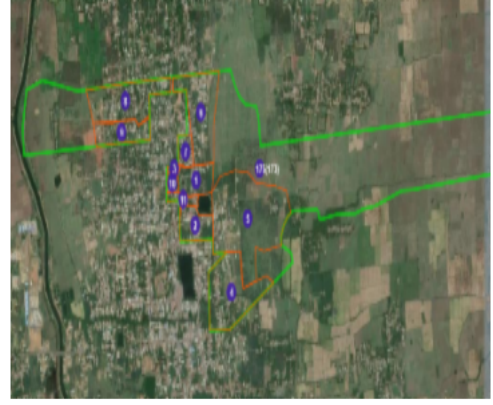

Google Map View