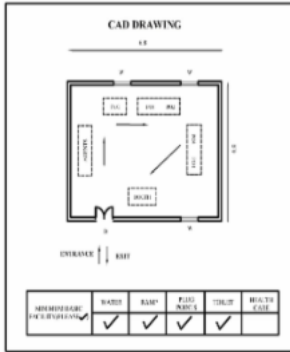

**Google Map View**

**Polling Station Building Front View**

**Polling Station Front View**

**Cad View**

**Key MAP View**

1 பெயர் : வசந்தா கணவர் பெயர்: சூப்பசாமி வீட்டு எண் : 1E வயது : 67 பாலினம் : பெண்	TPN0300376 Photo is available	2 பெயர் : முத்துகிருஷ்ணன் தந்தை பெயர்: கிட்டப்பா வீட்டு எண் : ந வயது : 48 பாலினம் : ஆண்	TPN0887141 Photo is available	3 பெயர் : ஆஷா கணவர் பெயர்: பக்தவாசலம் வீட்டு எண் : 1E வயது : 47 பாலினம் : பெண்	TPN0387530 Photo is available
4 பெயர் : கொளஞ்சி கணவர் பெயர்: ஸ்ரீதர் வீட்டு எண் : 1E வயது : 40 பாலினம் : பெண்	TPN0886234 Photo is available	5 பெயர் : மோகனா தந்தை பெயர்: நடராஜ் வீட்டு எண் : 1ஏ வயது : 36 பாலினம் : பெண்	TPN0907436 Photo is available	6 பெயர் : ஜெயபுரீ கணவர் பெயர்: சுரேஷ் வீட்டு எண் : 6 வயது : 34 பாலினம் : பெண்	TPN0903583 Photo is available
7 பெயர் : சிவராமன் தந்தை பெயர்: அன்பழகன் வீட்டு எண் : 1E வயது : 25 பாலினம் : ஆண்	TPN0903617 Photo is available	8 பெயர் : சங்கீதா தந்தை பெயர்: சங்கர் வீட்டு எண் : 2 வயது : 31 பாலினம் : பெண்	TPN0461574 Photo is available	9 பெயர் : ரேகா கணவர் பெயர்: ரவி வீட்டு எண் : 2ஏ வயது : 42 பாலினம் : பெண்	TPN1726884 Photo is available
10 பெயர் : கார்த்திகா தந்தை பெயர்: நாராயண ராவ் வீட்டு எண் : 2A வயது : 31 பாலினம் : பெண்	TPN0544346 Photo is available	11 பெயர் : கோபல்சாமி தந்தை பெயர்: வடிவேல் வீட்டு எண் : ந வயது : 45 பாலினம் : ஆண்	TPN0649343 Photo is available	12 பெயர் : சித்ரா கணவர் பெயர்: கோபால்சாமி வீட்டு எண் : ந வயது : 43 பாலினம் : பெண்	TPN0649350 Photo is available
13 பெயர் : ஸ்ரீதேவி கணவர் பெயர்: ஜெய்சங்கர் வீட்டு எண் : 3 வயது : 43 பாலினம் : பெண்	TPN0269787 Photo is available	14 பெயர் : உமா கணவர் பெயர்: வெங்கடேசன் வீட்டு எண் : 3 வயது : 43 பாலினம் : பெண்	TPN1857226 Photo is available	15 பெயர் : ஜெய்கோகுல் தந்தை பெயர்: ஜெயசங்கர் வீட்டு எண் : 3 வயது : 22 பாலினம் : ஆண்	TPN1833789 Photo is available
16 பெயர் : கோகுல் தாயின் பெயர்: உம வீட்டு எண் : 3 வயது : 21 பாலினம் : ஆண்	TPN1975051 Photo is available	17 பெயர் : கவிபாரதி தந்தை பெயர்: ஜெயசங்கர் வீட்டு எண் : 3 வயது : 20 பாலினம் : பெண்	TPN1984020 Photo is available	18 பெயர் : சிவகார்த்திக் தந்தை பெயர்: நாகராஜன் வீட்டு எண் : 3 C வயது : 37 பாலினம் : ஆண்	YVR0013367 Photo is available
19 பெயர் : சிவகாமசுந்தரி கணவர் பெயர்: சிவகார்த்திக் வீட்டு எண் : 3 C வயது : 28 பாலினம் : பெண்	TPN1881051 Photo is available	20 பெயர் : அன்பழகன் தந்தை பெயர்: ராமு வீட்டு எண் : 4 வயது : 57 பாலினம் : ஆண்	TPN1376888 Photo is available	21 பெயர் : வீரலெட்சுமி கணவர் பெயர்: அன்பழகன் வீட்டு எண் : 4 வயது : 53 பாலினம் : பெண்	TPN1376896 Photo is available
22 பெயர் : மகேசன் தந்தை பெயர்: கோவிந்தராஜ் வீட்டு எண் : ந வயது : 26 பாலினம் : ஆண்	TPN0942755 Photo is available	23 பெயர் : லெட்சுமி கணவர் பெயர்: ஆளவந்தார் வீட்டு எண் : 5 வயது : 92 பாலினம் : பெண்	TPN1376912 Photo is available	24 பெயர் : வெற்றிக்கொடி கணவர் பெயர்: லோகநாதன் வீட்டு எண் : 5 வயது : 65 பாலினம் : பெண்	BLQ2685212 Photo is available
25 பெயர் : செல்வராணி கணவர் பெயர்: ஆளவந்தார் வீட்டு எண் : 5 வயது : 55 பாலினம் : பெண்	TPN1376920 Photo is available	26 பெயர் : ரமேஷ் தந்தை பெயர்: ஆளவந்தார் வீட்டு எண் : 5 வயது : 54 பாலினம் : ஆண்	TPN1376938 Photo is available	27 பெயர் : சுப்புலட்சுமி கணவர் பெயர்: ரமேஷ் வீட்டு எண் : 5 வயது : 46 பாலினம் : பெண்	BLQ1132224 Photo is available
28 பெயர் : நடராஜன் தந்தை பெயர்: ஆளவந்தார் வீட்டு எண் : 5 வயது : 46 பாலினம் : ஆண்	BLQ1805340 Photo is available	29 பெயர் : மதிகவிதா தந்தை பெயர்: மதிவல்லவன் வீட்டு எண் : 5 வயது : 45 பாலினம் : பெண்	BLQ2683852 Photo is available	30 பெயர் : மகேஷ் குமார் தாயின் பெயர்: சுப்புலக்ஷ்மி வீட்டு எண் : 5 வயது : 21 பாலினம் : ஆண்	TPN1915370 Photo is available