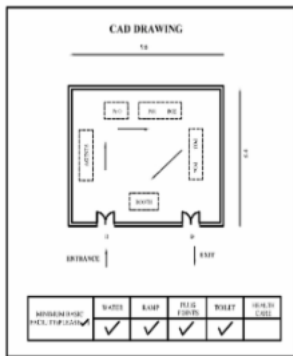

வாக்காளர் பதிவு அலுவலரின்  
கையொப்பம்

Nazri Naksha

Google Map View

Polling Station Building Front View

Polling Station Front View

Cad View

Key MAP View

|   |                                  |  |                                  |   |                                  |
|---|----------------------------------|--|----------------------------------|---|----------------------------------|
| 1<br>பெயர் : பன்னீர்செல்வம்<br>தந்தை பெயர்: அஞ்சம்புலி<br>வீட்டு எண் : 0<br>வயது : 61 பாலினம் : ஆண்                     | TPN1972397<br>Photo is available | 2<br>பெயர் : அப்துரோஸ்<br>தந்தை பெயர்: சாகுல் அமீது<br>வீட்டு எண் : 0<br>வயது : 30 பாலினம் : பெண்      | UOM0680900<br>Photo is available | 3<br>பெயர் : அருண்<br>தந்தை பெயர்: ஆறுமுகம்<br>வீட்டு எண் : 0<br>வயது : 21 பாலினம் : ஆண்                  | TPN1918655<br>Photo is available |
| 4<br>பெயர் : ஜெயாஷீபா ஜெ<br>தந்தை பெயர்: ஜெயசீலன்<br>வீட்டு எண் : 0<br>வயது : 21 பாலினம் : பெண்                         | TPN1980648<br>Photo is available | 5<br>பெயர் : ஜான் ஆப்ரகாம்<br>தந்தை பெயர்: சகாயராஜ் ஜோசப்<br>வீட்டு எண் : 0<br>வயது : 21 பாலினம் : ஆண் | TPN2003986<br>Photo is available | 6<br>பெயர் : ரஞ்சித் ரா<br>தந்தை பெயர்: ராஜா<br>வீட்டு எண் : 00<br>வயது : 19 பாலினம் : ஆண்                | TPN2052322<br>Photo is available |
| 7<br>பெயர் : விஜயா<br>கணவர் பெயர்: கலியபெருமாள்<br>வீட்டு எண் : 01<br>வயது : 64 பாலினம் : பெண்                          | TPN1985530<br>Photo is available | 8<br>பெயர் : துரைசாமி<br>தந்தை பெயர்: கோவிந்தசாமி<br>வீட்டு எண் : 1<br>வயது : 55 பாலினம் : பெண்        | TPN0388132<br>Photo is available | 9<br>பெயர் : தமிழ்செல்வி<br>கணவர் பெயர்: நடனம்<br>வீட்டு எண் : 1<br>வயது : 53 பாலினம் : பெண்              | TPN0046458<br>Photo is available |
| 10<br>பெயர் : கண்ணன்<br>தந்தை பெயர்: மணி<br>வீட்டு எண் : 1<br>வயது : 44 பாலினம் : பெண்                                  | TPN1931963<br>Photo is available | 11<br>பெயர் : ஷாலினி<br>கணவர் பெயர்: நடனசிகாமணி<br>வீட்டு எண் : 1<br>வயது : 35 பாலினம் : பெண்          | TPN0301036<br>Photo is available | 12<br>பெயர் : தமிழ்மணி<br>தந்தை பெயர்: நடனசிகாமணி<br>வீட்டு எண் : 1<br>வயது : 32 பாலினம் : ஆண்            | TPN0301028<br>Photo is available |
| 13<br>பெயர் : ஏஞ்சலின் டி கால்பா<br>தந்தை பெயர்: பவுல் சுந்தர்<br>வீட்டு எண் : 1<br>வயது : 23 பாலினம் : பெண்            | TPN1805993<br>Photo is available | 14<br>பெயர் : கௌதம் ராஜு<br>தாயின் பெயர்: பக்யா<br>வீட்டு எண் : 01<br>வயது : 20 பாலினம் : ஆண்          | TPN1979459<br>Photo is available | 15<br>பெயர் : மனிஷா<br>தந்தை பெயர்: ரெங்கசாமி<br>வீட்டு எண் : 1/100<br>வயது : 23 பாலினம் : பெண்           | TPN1800507<br>Photo is available |
| 16<br>பெயர் : மதியழகன்<br>தந்தை பெயர்: சுப்ரமணியன்<br>வீட்டு எண் : 1B<br>வயது : 52 பாலினம் : ஆண்                        | BLQ2788594<br>Photo is available | 17<br>பெயர் : தனலெட்சுமி<br>கணவர் பெயர்: மதியழகன்<br>வீட்டு எண் : 1B<br>வயது : 45 பாலினம் : பெண்       | BLQ2788610<br>Photo is available | 18<br>பெயர் : ராஜ்<br>தந்தை பெயர்: ரவி<br>வீட்டு எண் : 1 எலி<br>வயது : 20 பாலினம் : பெண்                  | TPN1967512<br>Photo is available |
| 19<br>பெயர் : மனோன்மணி<br>கணவர் பெயர்: பூராசாமி<br>வீட்டு எண் : 1e<br>வயது : 78 பாலினம் : பெண்                          | TPN0387985<br>Photo is available | 20<br>பெயர் : மேரி<br>தந்தை பெயர்: மரியநாதன்<br>வீட்டு எண் : 1E<br>வயது : 64 பாலினம் : பெண்            | TPN0300947<br>Photo is available | 21<br>பெயர் : ஆல்பர்ட் இன்பராஜ்<br>தந்தை பெயர்: ஜெயரத்தினம்<br>வீட்டு எண் : 1e<br>வயது : 53 பாலினம் : ஆண் | TPN0388256<br>Photo is available |
| 22<br>பெயர் : ருத்மீரியர் ராஜ்க்குமாரி<br>கணவர் பெயர்: ஆல்பர்ட் இன்பராஜ்<br>வீட்டு எண் : 1e<br>வயது : 51 பாலினம் : பெண் | TPN0388306<br>Photo is available | 23<br>பெயர் : சர்புதின்<br>தந்தை பெயர்: மொய்னுதீன்<br>வீட்டு எண் : 1E<br>வயது : 50 பாலினம் : ஆண்       | TPN0300855<br>Photo is available | 24<br>பெயர் : சத்தியா<br>கணவர் பெயர்: மாரிமுத்து<br>வீட்டு எண் : ந<br>வயது : 47 பாலினம் : பெண்            | TPN0128850<br>Photo is available |
| 25<br>பெயர் : சங்கர்<br>தந்தை பெயர்: செல்வம்<br>வீட்டு எண் : 1E<br>வயது : 47 பாலினம் : ஆண்                              | TPN0301002<br>Photo is available | 26<br>பெயர் : ஜெயந்தி<br>கணவர் பெயர்: கருணாநிதி<br>வீட்டு எண் : 1E<br>வயது : 45 பாலினம் : பெண்         | TPN0301069<br>Photo is available | 27<br>பெயர் : ஷகிலாபானு<br>கணவர் பெயர்: அப்துல் முஜீப்<br>வீட்டு எண் : 1e<br>வயது : 43 பாலினம் : பெண்     | TPN0388330<br>Photo is available |
| 28<br>பெயர் : பாமா<br>கணவர் பெயர்: ராஜேஷ்கண்ணன்<br>வீட்டு எண் : 1e<br>வயது : 42 பாலினம் : பெண்                          | TPN0387969<br>Photo is available | 29<br>பெயர் : முரளி<br>தந்தை பெயர்: சுந்தரம்<br>வீட்டு எண் : 1E<br>வயது : 40 பாலினம் : ஆண்             | TPN0300962<br>Photo is available | 30<br>பெயர் : ராசிதாபானு<br>கணவர் பெயர்: முகமது அலி<br>வீட்டு எண் : ந<br>வயது : 40 பாலினம் : பெண்         | TPN0206607<br>Photo is available |