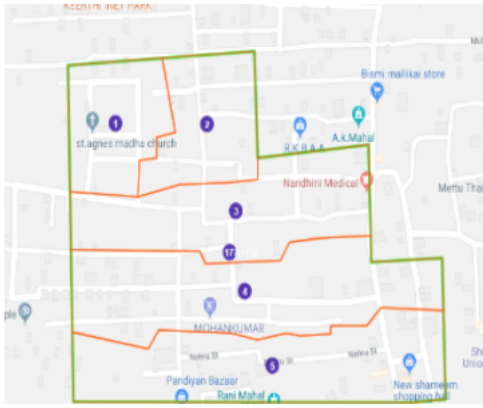

Nazri Naksha