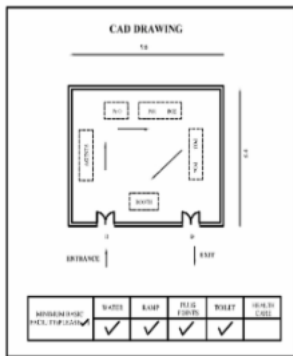

Google Map View

Polling Station Building Front View

Polling Station Front View

Cad View

Key MAP View

1 பெயர் : கிருஷ்ணகுமார் தந்தை பெயர்: செல்வம் கோ வீட்டு எண் : 0 வயது : 25 பாலினம் : ஆண்	TPN1804657 Photo is available	2 பெயர் : பார்த்திபன் தந்தை பெயர்: ரெங்கசாமி வீட்டு எண் : ந வயது : 25 பாலினம் : ஆண்	TPN0890871 Photo is available	3 பெயர் : எட்வின் தேவராஜ் தந்தை பெயர்: தெய்வ அன்பு வீட்டு எண் : ந வயது : 27 பாலினம் : ஆண்	TPN0890947 Photo is available
4 பெயர் : ஆர்த்தி தந்தை பெயர்: வீரநாராயணன் வீட்டு எண் : 1இ வயது : 21 பாலினம் : பெண்	TPN1872431 Photo is available	5 பெயர் : மகேஷ் தந்தை பெயர்: செல்வம் வீட்டு எண் : 04 வயது : 33 பாலினம் : ஆண்	TPN0270694 Photo is available	6 பெயர் : ரெங்காராவ் தந்தை பெயர்: சுந்தரம் வீட்டு எண் : 5-4 வயது : 58 பாலினம் : ஆண்	TPN1392083 Photo is available
7 பெயர் : ரேவதி கணவர் பெயர்: ரெங்காராவ் வீட்டு எண் : 5-4 வயது : 55 பாலினம் : பெண்	TPN1392091 Photo is available	8 பெயர் : பிரியா கணவர் பெயர்: இளங்கோவன் வீட்டு எண் : 5பி /1 வயது : 32 பாலினம் : பெண்	TPN0627703 Photo is available	9 பெயர் : செல்வம் தந்தை பெயர்: ராமலிங்கம் வீட்டு எண் : 6 வயது : 61 பாலினம் : ஆண்	BLQ1805498 Photo is available
10 பெயர் : பழனிசெல்வி கணவர் பெயர்: செல்வம் வீட்டு எண் : 6 வயது : 54 பாலினம் : பெண்	BLQ1805423 Photo is available	11 பெயர் : ராஜா தந்தை பெயர்: பூபாலன் வீட்டு எண் : ந வயது : 26 பாலினம் : ஆண்	TPN0890848 Photo is available	12 பெயர் : சுகன்யா தந்தை பெயர்: பாலாமணி வீட்டு எண் : 21A வயது : 34 பாலினம் : பெண்	TPN0462846 Photo is available
13 பெயர் : சரோஜினி தந்தை பெயர்: பாலாமணி வீட்டு எண் : 21A வயது : 32 பாலினம் : பெண்	TPN0462838 Photo is available	14 பெயர் : சரண்யா தந்தை பெயர்: பாலாமணி வீட்டு எண் : 21-A வயது : 36 பாலினம் : பெண்	TPN0462853 Photo is available	15 பெயர் : இராமலிங்கம் தந்தை பெயர்: சுப்ரமணியன் வீட்டு எண் : 25-D வயது : 67 பாலினம் : ஆண்	BLQ1775071 Photo is available
16 பெயர் : கணேசன் தந்தை பெயர்: சுப்ரமணியன் வீட்டு எண் : 25-D வயது : 61 பாலினம் : ஆண்	BLQ1775097 Photo is available	17 பெயர் : மீனாட்சி கணவர் பெயர்: கணேசன் வீட்டு எண் : 25-D வயது : 56 பாலினம் : பெண்	BLQ1775105 Photo is available	18 பெயர் : வளர்மதி கணவர் பெயர்: இராமலிங்கம் வீட்டு எண் : 25-D வயது : 53 பாலினம் : பெண்	BLQ2309888 Photo is available
19 பெயர் : கேசவன் தந்தை பெயர்: சுப்ரமணியன் வீட்டு எண் : 25-D வயது : 29 பாலினம் : ஆண்	TPN0626994 Photo is available	20 பெயர் : ஜெகநாதன் தந்தை பெயர்: வீரன் வீட்டு எண் : 26 வயது : 79 பாலினம் : ஆண்	BLQ2835593 Photo is available	21 பெயர் : ராஜேந்திரன் தந்தை பெயர்: ரெங்கநாதன் வீட்டு எண் : 26 வயது : 63 பாலினம் : ஆண்	TPN1392109 Photo is available
22 பெயர் : தனசெல்வி கணவர் பெயர்: ராஜேந்திரன் வீட்டு எண் : 26 வயது : 58 பாலினம் : பெண்	TPN1392117 Photo is available	23 பெயர் : ரமேஷ்குமார் தந்தை பெயர்: ராஜேலிங்கம் வீட்டு எண் : 26 வயது : 36 பாலினம் : ஆண்	TPN0270504 Photo is available	24 பெயர் : ஸ்ரீரங்கபிரதீஷ் தந்தை பெயர்: ராஜேந்திரன் வீட்டு எண் : 26 வயது : 35 பாலினம் : ஆண்	TPN0300707 Photo is available
25 பெயர் : ராஜீவி தந்தை பெயர்: இராஜலிங்கம் வீட்டு எண் : 26 வயது : 33 பாலினம் : பெண்	TPN0270488 Photo is available	26 பெயர் : ஸ்ரீஇந்திர பிரதீஷ் தந்தை பெயர்: ராஜேந்திரன் வீட்டு எண் : 26 வயது : 30 பாலினம் : ஆண்	TPN0584532 Photo is available	27 பெயர் : ஜெகபர் நாச்சியார் கணவர் பெயர்: அமீர் பாஷா வீட்டு எண் : 27-A வயது : 53 பாலினம் : பெண்	BLQ2685014 Photo is available
28 பெயர் : ரெங்கசாமி தந்தை பெயர்: சோமுபிள்ளை வீட்டு எண் : 28 வயது : 78 பாலினம் : ஆண்	BLQ1128032 Photo is available	29 பெயர் : கனகவள்ளி கணவர் பெயர்: ரெங்கசாமி வீட்டு எண் : ந வயது : 69 பாலினம் : பெண்	BLQ2835668 Photo is available	30 பெயர் : கிங்ஸ்டன் தந்தை பெயர்: இம்ராம்பால் வீட்டு எண் : ந வயது : 26 பாலினம் : ஆண்	TPN0890749 Photo is available