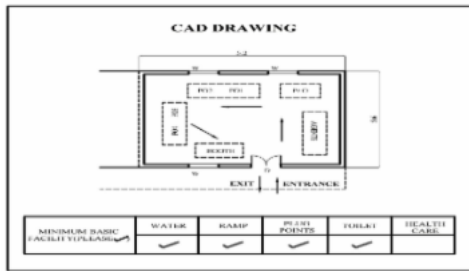

Google Map View

Polling Station Building Front View

Polling Station Front View

Cad View

Key MAP View

சட்டமன்றத் தொகுதியின் எண் மற்றும் பெயர் : 159-காட்டுமன்னார்கோயில் பிரிவு எண் மற்றும் பெயர் 1-முடிக்கண்டநல்லூர் (வ.கி) மற்றும் (ஊ), சாந்திநகர் ஆற்று தெரு