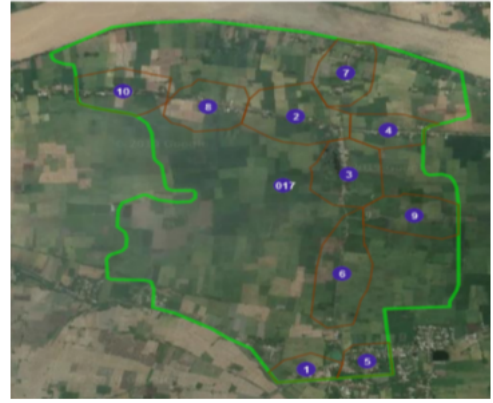

Google Map View