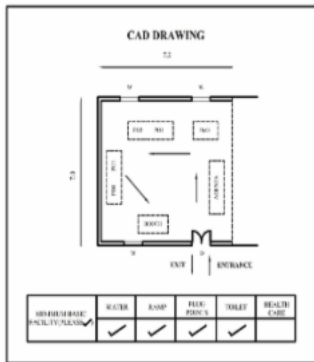

Google Map View

Polling Station Building Front View

Polling Station Front View

Cad View

Key MAP View

1 பெயர் : உமா கணவர் பெயர் : செல்வம் வீட்டு எண் : 0 வயது : 32 பாலினம் : பெண்	TPN2000834 Photo is available	2 பெயர் : பாலகுரு தந்தை பெயர் : தாஸ் வீட்டு எண் : 0 வயது : 26 பாலினம் : ஆண்	TPN0844936 Photo is available	3 பெயர் : சரஸ்வதி கணவர் பெயர் : ஸ்டாலின் வீட்டு எண் : 1 வயது : 30 பாலினம் : பெண்	TPN1847912 Photo is available
4 பெயர் : திவ்யா தந்தை பெயர் : லெட்சுமணன் வீட்டு எண் : 1 வயது : 28 பாலினம் : பெண்	TPN1843838 Photo is available	5 பெயர் : திவ்யா கணவர் பெயர் : கார்த்திக் வீட்டு எண் : 1 வயது : 27 பாலினம் : பெண்	TPN1843895 Photo is available	6 பெயர் : கிருபானந்தம் தந்தை பெயர் : முருகானந்தம் வீட்டு எண் : 1 வயது : 25 பாலினம் : ஆண்	TPN1843952 Photo is available
7 பெயர் : மணிகண்டன் தந்தை பெயர் : சண்முகசுந்தரம் வீட்டு எண் : 1 வயது : 23 பாலினம் : ஆண்	TPN1848019 Photo is available	8 பெயர் : நாதன் தந்தை பெயர் : ரமேஷ் வீட்டு எண் : 1 வயது : 22 பாலினம் : ஆண்	TPN1843796 Photo is available	9 பெயர் : செளமியா தந்தை பெயர் : முருகவேல் வீட்டு எண் : 1 வயது : 22 பாலினம் : பெண்	TPN1847342 Photo is available
10 பெயர் : புவனா தந்தை பெயர் : கனகசபை வீட்டு எண் : 1 வயது : 22 பாலினம் : பெண்	TPN1847375 Photo is available	11 பெயர் : சந்திரவேலா கணவர் பெயர் : இளவரசன் வீட்டு எண் : 1/13 வயது : 30 பாலினம் : பெண்	TPN2037232 Photo is available	12 பெயர் : முஹமத் இஸ்மாயில் தந்தை பெயர் : முஹமத் அலி வீட்டு எண் : 1/1175 வயது : 23 பாலினம் : ஆண்	TPN1856814 Photo is available
13 பெயர் : சித்ரா கணவர் பெயர் : நிலவழகன் வீட்டு எண் : 1இ வயது : 42 பாலினம் : பெண்	TPN0878280 Photo is available	14 பெயர் : சங்கீதா கணவர் பெயர் : நல்லதம்பி வீட்டு எண் : 1ஏ வயது : 40 பாலினம் : பெண்	TPN0905646 Photo is available	15 பெயர் : செல்வம் தந்தை பெயர் : பன்னீர் செல்வம் வீட்டு எண் : 1ஏ வயது : 40 பாலினம் : ஆண்	TPN0907402 Photo is available
16 பெயர் : சுதாகர் தந்தை பெயர் : ஜகநாதன் வீட்டு எண் : 1இ வயது : 38 பாலினம் : ஆண்	TPN0878256 Photo is available	17 பெயர் : புனிதா கணவர் பெயர் : கிருஷ்ணராஜ் வீட்டு எண் : ந வயது : 37 பாலினம் : பெண்	TPN0898189 Photo is available	18 பெயர் : இளவரசி கணவர் பெயர் : சுதாகர் வீட்டு எண் : 1இ வயது : 35 பாலினம் : பெண்	TPN0878264 Photo is available
19 பெயர் : கௌதமி கணவர் பெயர் : கவியரசன் வீட்டு எண் : ந வயது : 27 பாலினம் : பெண்	TPN0878082 Photo is available	20 பெயர் : மணிகண்டன் தந்தை பெயர் : சிவப்பிரகாசம் வீட்டு எண் : 1117 வயது : 27 பாலினம் : ஆண்	TPN0888875 Photo is available	21 பெயர் : கௌசல்யா தந்தை பெயர் : சேட்டு வீட்டு எண் : 1E வயது : 27 பாலினம் : பெண்	TPN0896928 Photo is available
22 பெயர் : ஐயப்பன் தந்தை பெயர் : வெள்ளசாமி வீட்டு எண் : ந வயது : 26 பாலினம் : ஆண்	TPN0878249 Photo is available	23 பெயர் : பரஞ்சோதி தந்தை பெயர் : பிரகாஷ் வீட்டு எண் : 1ஏ வயது : 26 பாலினம் : ஆண்	TPN0905406 Photo is available	24 பெயர் : கலைமணி தந்தை பெயர் : அஞ்சான் வீட்டு எண் : ந வயது : 25 பாலினம் : ஆண்	TPN0878298 Photo is available
25 பெயர் : சாகுல்அமீது தந்தை பெயர் : தாஜ்தீன் வீட்டு எண் : 2-621 வயது : 50 பாலினம் : ஆண்	TPN0711457 Photo is available	26 பெயர் : நாரூல் பசர் கணவர் பெயர் : சாகுல்அமீது வீட்டு எண் : 2-621 வயது : 42 பாலினம் : பெண்	TPN0711465 Photo is available	27 பெயர் : விஜயலெட்சுமி கணவர் பெயர் : குணசீலன் வீட்டு எண் : ந வயது : 34 பாலினம் : பெண்	TPN0878314 Photo is available
28 பெயர் : சத்திய பாமா கணவர் பெயர் : சுரேஷ் வீட்டு எண் : ந வயது : 31 பாலினம் : பெண்	TPN0878322 Photo is available	29 பெயர் : கோபால் தந்தை பெயர் : முருகேசன் வீட்டு எண் : 3 வயது : 30 பாலினம் : ஆண்	TPN0711655 Photo is available	30 பெயர் : பாண்டிய ராஜன் தந்தை பெயர் : வெள்ளச்சாமி வீட்டு எண் : 3-903 வயது : 33 பாலினம் : ஆண்	TPN0390591 Photo is available