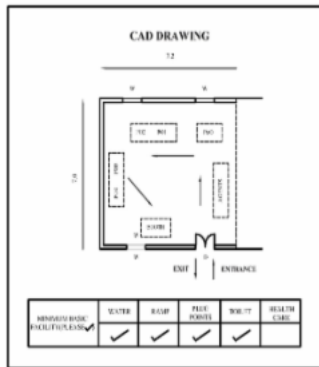

**Google Map View**

**Polling Station Building Front View**

**Polling Station Front View**

**Cad View**

**Key MAP View**

1 பெயர் : பத்திகுன்னிசா தந்தை பெயர்: முகமது இஸ்மாயில் வீட்டு எண் : 501 வயது : 60 பாலினம் : பெண்	TPN1467729 Photo is available	2 பெயர் : சமசுதீன் தந்தை பெயர்: முஹமது கௌஸ் வீட்டு எண் : 501 வயது : 58 பாலினம் : ஆண்	BLQ2799112 Photo is available	3 பெயர் : ஷகிலா பானு கணவர் பெயர்: சமசுதீன் வீட்டு எண் : 501 வயது : 49 பாலினம் : பெண்	BLQ2799104 Photo is available
4 பெயர் : நௌசாத்தலி தந்தை பெயர்: இஸ்மாயில் வீட்டு எண் : 501 வயது : 42 பாலினம் : ஆண்	BLQ2636710 Photo is available	5 பெயர் : தவ்பிக் தந்தை பெயர்: முஹமது இஸ்மாயில் வீட்டு எண் : 501 வயது : 38 பாலினம் : ஆண்	TPN0080671 Photo is available	6 பெயர் : மௌராஜ்பேகம் கணவர் பெயர்: அஜ்ஜிமுஹம்மது வீட்டு எண் : 502 வயது : 58 பாலினம் : பெண்	BLQ1183417 Photo is available
7 பெயர் : ரபீக் தந்தை பெயர்: முகமதுகாசீம் வீட்டு எண் : 502B வயது : 71 பாலினம் : ஆண்	TPN1467737 Photo is available	8 பெயர் : நஸ்ரின் பானு தந்தை பெயர்: ரபீக் வீட்டு எண் : 502B வயது : 32 பாலினம் : பெண்	TPN0489401 Photo is available	9 பெயர் : மன்கூரா கணவர் பெயர்: அமானுல்லா வீட்டு எண் : 503 வயது : 50 பாலினம் : பெண்	BLQ1055524 Photo is available
10 பெயர் : முசாஜினுசா கணவர் பெயர்: முகமதுரகமத்துல்லா வீட்டு எண் : 505 வயது : 59 பாலினம் : பெண்	BLQ2733350 Photo is available	11 பெயர் : முஹம்மது இலியாஸ் தந்தை பெயர்: ராஜி முஹம்மது வீட்டு எண் : 505 வயது : 36 பாலினம் : ஆண்	TPN0080507 Photo is available	12 பெயர் : முகபுரிசா கணவர் பெயர்: முகமது அலீப் வீட்டு எண் : 506 வயது : 60 பாலினம் : பெண்	TPN0080598 Photo is available
13 பெயர் : முஹம்மது யாசர் தந்தை பெயர்: ஜாகீர் உசேன் வீட்டு எண் : 506 வயது : 30 பாலினம் : ஆண்	TPN0711796 Photo is available	14 பெயர் : முகம்மது சபீர் தந்தை பெயர்: ஜாகீர் உசேன் வீட்டு எண் : 506 வயது : 28 பாலினம் : ஆண்	TPN0774182 Photo is available	15 பெயர் : மின்ஹாஜி கணவர் பெயர்: முஹமத் யூநுஸ் வீட்டு எண் : 508 வயது : 42 பாலினம் : பெண்	TPN0465880 Photo is available
16 பெயர் : முபாரக் அலி தந்தை பெயர்: முஹசின் வீட்டு எண் : 509 வயது : 39 பாலினம் : ஆண்	TPN0749085 Photo is available	17 பெயர் : ஜாபர் அலி தந்தை பெயர்: யாகோப் வீட்டு எண் : 512B வயது : 72 பாலினம் : ஆண்	BLQ1182419 Photo is available	18 பெயர் : ரலியாபானு கணவர் பெயர்: ஜாபர் அலி வீட்டு எண் : 512B வயது : 69 பாலினம் : பெண்	BLQ1182252 Photo is available
19 பெயர் : இதரத்முதஹா கணவர் பெயர்: முஹம்மது உசேன் வீட்டு எண் : 513 வயது : 47 பாலினம் : பெண்	BLQ1182518 Photo is available	20 பெயர் : அமானுல்லா தந்தை பெயர்: முகமதுஅலி வீட்டு எண் : 515 வயது : 55 பாலினம் : ஆண்	BLQ2799088 Photo is available	21 பெயர் : ரஹமத்துஹனி கணவர் பெயர்: அமானுல்லா வீட்டு எண் : 515 வயது : 42 பாலினம் : பெண்	BLQ2799070 Photo is available
22 பெயர் : ஷேக் அலி தாயின் பெயர்: முஹம்மதா கனி வீட்டு எண் : 517 வயது : 63 பாலினம் : ஆண்	TPN1779537 Photo is available	23 பெயர் : ரஜியா பானு கணவர் பெயர்: ஷேக் அலி வீட்டு எண் : 517 வயது : 58 பாலினம் : பெண்	TPN1732080 Photo is available	24 பெயர் : மன்கூர் அலி தந்தை பெயர்: ஷேக் அலி வீட்டு எண் : 517 வயது : 40 பாலினம் : ஆண்	TPN1804715 Photo is available
25 பெயர் : ஷம்சுன்னிஹார் தந்தை பெயர்: ஷேக் அலாவுதின் வீட்டு எண் : 519 வயது : 46 பாலினம் : பெண்	TPN0465948 Photo is available	26 பெயர் : முஹஷாஹீதீன் தந்தை பெயர்: ஷேக்அலாவுதீன் வீட்டு எண் : 519 வயது : 25 பாலினம் : ஆண்	TPN0935221 Photo is available	27 பெயர் : கௌஸ்மியான் தந்தை பெயர்: பிஸ்மில்லா வீட்டு எண் : 520 வயது : 65 பாலினம் : ஆண்	BLQ1182732 Photo is available
28 பெயர் : மஜிதா பேகம் கணவர் பெயர்: முஹமது புகாரி வீட்டு எண் : 520 வயது : 64 பாலினம் : பெண்	TPN0466003 Photo is available	29 பெயர் : ஹசன் அலி தந்தை பெயர்: கௌஸ்மியான் வீட்டு எண் : 520 வயது : 45 பாலினம் : ஆண்	BLQ1182377 Photo is available	30 பெயர் : ஷேக் அலி தந்தை பெயர்: கௌஸ்மியான் வீட்டு எண் : 520 வயது : 42 பாலினம் : ஆண்	BLQ1178201 Photo is available