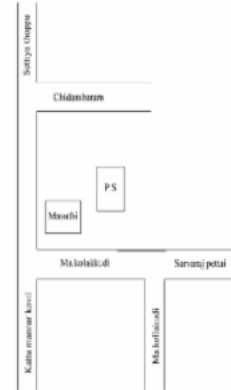

Google Map View

Polling Station Building Front View

Polling Station Front View

Cad View

Key MAP View

1 பெயர் : இரவிக் குமார் தந்தை பெயர்: பூசமணி வீட்டு எண் : 00 வயது : 57 பாலினம் : ஆண்	TPN1824259 Photo is available	2 பெயர் : முஹம்மதுரியாஸ் தந்தை பெயர்: ஜபாரலி வீட்டு எண் : 00 வயது : 28 பாலினம் : ஆண்	TPN1782663 Photo is available	3 பெயர் : சாதிக்க பாஷா தந்தை பெயர்: ஹஜ்ஜி முஹம்மது வீட்டு எண் : 0 வயது : 26 பாலினம் : ஆண்	TPN1981547 Photo is available
4 பெயர் : முஹம்மது தந்தை பெயர்: முஹமத் முஸ்தபா வீட்டு எண் : 00 வயது : 24 பாலினம் : ஆண்	TPN1782168 Photo is available	5 பெயர் : பா பூமிகா தந்தை பெயர்: பாபுராஜன் வீட்டு எண் : 0 வயது : 22 பாலினம் : பெண்	TPN2070332 Photo is available	6 பெயர் : விஜிதா தந்தை பெயர்: ராஜமூர்த்தி வீட்டு எண் : 1-2 வயது : 43 பாலினம் : ஆண்	TPN0048512 Photo is available
7 பெயர் : மஞ்சலா கணவர் பெயர்: விஜய் வீட்டு எண் : 1/2 வயது : 22 பாலினம் : பெண்	TPN1913391 Photo is available	8 பெயர் : திவ்யா தந்தை பெயர்: விஜயராஜ் வீட்டு எண் : 1/2 வயது : 19 பாலினம் : பெண்	TPN2012045 Photo is available	9 பெயர் : ஜீவிதா தந்தை பெயர்: விஜயராஜ் வீட்டு எண் : 1/2 வயது : 19 பாலினம் : பெண்	TPN2015311 Photo is available
10 பெயர் : அசோக்குமார் தந்தை பெயர்: சாமிக்கண்ணு வீட்டு எண் : 1-3 வயது : 63 பாலினம் : ஆண்	TPN1470970 Photo is available	11 பெயர் : அன்னலெட்சுமி கணவர் பெயர்: அருள்சிங் வீட்டு எண் : 1-5 வயது : 34 பாலினம் : பெண்	TPN0133728 Photo is available	12 பெயர் : தேவதாஸ் தந்தை பெயர்: சக்கரவர்த்தி வீட்டு எண் : 1-6 வயது : 42 பாலினம் : ஆண்	BLQ2840619 Photo is available
13 பெயர் : சண்முகசுந்தரம் தந்தை பெயர்: பாஸ்கரன் வீட்டு எண் : 1-9 வயது : 33 பாலினம் : ஆண்	TPN0391409 Photo is available	14 பெயர் : பாலமுருகன் தந்தை பெயர்: பாஸ்கர் வீட்டு எண் : 1-9 வயது : 32 பாலினம் : ஆண்	TPN0391771 Photo is available	15 பெயர் : பிரபாகரன் தந்தை பெயர்: பாஸ்கர் வீட்டு எண் : 1-9 வயது : 29 பாலினம் : ஆண்	TPN0623140 Photo is available
16 பெயர் : கனகதாரா கணவர் பெயர்: கவியரசன் வீட்டு எண் : 1-10 வயது : 40 பாலினம் : பெண்	BLQ2732972 Photo is available	17 பெயர் : தாட்சாயினி கணவர் பெயர்: பிரபு வீட்டு எண் : 1-11 வயது : 38 பாலினம் : பெண்	TPN0548313 Photo is available	18 பெயர் : கபிலர் தந்தை பெயர்: பாலையா வீட்டு எண் : 1-14 வயது : 36 பாலினம் : ஆண்	TPN0048520 Photo is available
19 பெயர் : பார்வதி கணவர் பெயர்: கௌதமன் வீட்டு எண் : 1-14 வயது : 35 பாலினம் : பெண்	TPN0212639 Photo is available	20 பெயர் : கவாஸ்கர் தந்தை பெயர்: பாலையா வீட்டு எண் : 1-14 வயது : 34 பாலினம் : ஆண்	TPN0212621 Photo is available	21 பெயர் : சரண்யா தந்தை பெயர்: பாலையா வீட்டு எண் : 1-14 வயது : 30 பாலினம் : பெண்	TPN0548032 Photo is available
S 22 பெயர் : அனுசுயா தந்தை பெயர்: ராஜரத்தினம் வீட்டு எண் : 1-17 வயது : 35 பாலினம் : பெண்	TPN0273516 Photo is available	23 பெயர் : விமலராஜ் தந்தை பெயர்: ராஜரத்தினம் வீட்டு எண் : 1-17 வயது : 33 பாலினம் : ஆண்	TPN0273524 Photo is available	24 பெயர் : ரவிராஜ் தந்தை பெயர்: மோகன் வீட்டு எண் : 1-18 வயது : 29 பாலினம் : ஆண்	TPN0645283 Photo is available
25 பெயர் : செங்குட்டுவன் தந்தை பெயர்: சக்கரவர்த்தி வீட்டு எண் : 1-19 வயது : 44 பாலினம் : பெண்	BLQ1058734 Photo is available	26 பெயர் : ரஞ்சிதா கணவர் பெயர்: செங்குட்டுவன் வீட்டு எண் : 1-19 வயது : 34 பாலினம் : பெண்	TPN0485375 Photo is available	27 பெயர் : ராஜன் தந்தை பெயர்: ராஜகோபால் வீட்டு எண் : 1-20 வயது : 30 பாலினம் : ஆண்	TPN0548248 Photo is available
28 பெயர் : ஷோபனா கணவர் பெயர்: சதீஷ்குமார் வீட்டு எண் : 1/21 வயது : 33 பாலினம் : பெண்	TPN0845958 Photo is available	29 பெயர் : பிரதீஸ் குமார் தந்தை பெயர்: இளங்கேவன் வீட்டு எண் : 1-21 வயது : 29 பாலினம் : ஆண்	TPN0663070 Photo is available	30 பெயர் : மங்கையர்கரசி கணவர் பெயர்: நற்கோபால் வீட்டு எண் : 1-24 வயது : 41 பாலினம் : பெண்	TPN0212662 Photo is available