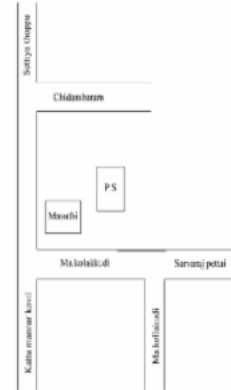

Google Map View

Polling Station Building Front View

Polling Station Front View

Cad View

Key MAP View

1	TPN1783018	பெயர் : அப்ரின் பானு ஜா கணவர் பெயர்: மகாத் அலி வீட்டு எண் : 00 வயது : 25 பாலினம் : பெண்	Photo is available	2	TPN1961150	பெயர் : ஜெய்ஷ்வா கணவர் பெயர்: சிரஞ்சீவி வீட்டு எண் : 1/57 வயது : 37 பாலினம் : பெண்	Photo is available	3	TPN1961135	பெயர் : சிரஞ்சீவி தந்தை பெயர்: சாமிகண்ணு வீட்டு எண் : 1/57 வயது : 33 பாலினம் : ஆண்	Photo is available
4	TPN0048603	பெயர் : ஜமுனாராணி கணவர் பெயர்: ஜெய்சிங்கம் வீட்டு எண் : 1-58 வயது : 44 பாலினம் : பெண்	Photo is available	5	TPN0048611	பெயர் : ஆனந்த் தந்தை பெயர்: அறிவழகன் வீட்டு எண் : 1-59 வயது : 37 பாலினம் : ஆண்	Photo is available	6	TPN0650051	பெயர் : பிரபாகரன் தந்தை பெயர்: அறிவழகன் வீட்டு எண் : 1-59 வயது : 33 பாலினம் : ஆண்	Photo is available
7	TPN0712471	பெயர் : ஜெயவேல் தந்தை பெயர்: ஜெய்சங்கர் வீட்டு எண் : 1-59 வயது : 28 பாலினம் : ஆண்	Photo is available	8	TPN0391615	பெயர் : வெற்றிவேல் தந்தை பெயர்: ஜெயபால் வீட்டு எண் : 1-64 வயது : 39 பாலினம் : ஆண்	Photo is available	9	TPN0548321	பெயர் : சக்திவேல் தந்தை பெயர்: ஜெயபால் வீட்டு எண் : 1-64 வயது : 36 பாலினம் : ஆண்	Photo is available
10	TPN0548339	பெயர் : மைதிலி கணவர் பெயர்: சக்திவேல் வீட்டு எண் : 1-64 வயது : 36 பாலினம் : பெண்	Photo is available	11	TPN0669200	பெயர் : சரண்யா தந்தை பெயர்: சுந்தரராஜன் வீட்டு எண் : 1-65 வயது : 29 பாலினம் : பெண்	Photo is available	12	TPN0643726	பெயர் : நீலநாதன் தந்தை பெயர்: லோகநாதன் வீட்டு எண் : 1-71 வயது : 29 பாலினம் : ஆண்	Photo is available
13	TPN0662965	பெயர் : விஜய் தந்தை பெயர்: பழனிவேல் வீட்டு எண் : 1-73 வயது : 29 பாலினம் : ஆண்	Photo is available	14	TPN0547984	பெயர் : பவித்ரா கணவர் பெயர்: ராமகிருஷ்ணன் வீட்டு எண் : 1-89 வயது : 31 பாலினம் : பெண்	Photo is available	15	TPN0712497	பெயர் : ரவிசங்கர் தந்தை பெயர்: பாண்டியன் வீட்டு எண் : 1-185 வயது : 28 பாலினம் : ஆண்	Photo is available
16	TPN0048629	பெயர் : மன்கூர்அலி தந்தை பெயர்: அப்துல்ராஹீம் வீட்டு எண் : 1-420A வயது : 46 பாலினம் : ஆண்	Photo is available	17	BLQ2840643	பெயர் : குணசீலன் தந்தை பெயர்: பாண்டியன் வீட்டு எண் : 2-43 வயது : 36 பாலினம் : ஆண்	Photo is available	18	TPN1910827	பெயர் : முகம்மது ரியாஸ் முஸ்லீம் தந்தை பெயர்: ஜஃபார் அலி வீட்டு எண் : 2/568 வயது : 23 பாலினம் : ஆண்	Photo is available
19	TPN0302257	பெயர் : அப்துல்சலாம் தந்தை பெயர்: அப்துல்கபூர் வீட்டு எண் : 2-573 வயது : 73 பாலினம் : ஆண்	Photo is available	20	TPN0302224	பெயர் : அனிஷாபேகம் கணவர் பெயர்: அப்துல்சலாம் வீட்டு எண் : 2-573 வயது : 64 பாலினம் : பெண்	Photo is available	21	TPN0302216	பெயர் : அப்துல் வாஜித் தந்தை பெயர்: அப்துல்சலாம் வீட்டு எண் : 2-573 வயது : 45 பாலினம் : ஆண்	Photo is available
22	TPN0302232	பெயர் : அப்துல்ரஹீம் தந்தை பெயர்: அப்துல்சலாம் வீட்டு எண் : 2-573 வயது : 44 பாலினம் : ஆண்	Photo is available	23	TPN0302240	பெயர் : அப்துல்சாஜித் தந்தை பெயர்: அப்துல்சலாம் வீட்டு எண் : 2-573 வயது : 40 பாலினம் : ஆண்	Photo is available	24	TPN1823624	பெயர் : சுகைனா பேகம் கணவர் பெயர்: சாதிக் வீட்டு எண் : 2/609 வயது : 33 பாலினம் : பெண்	Photo is available
25	TPN0712604	பெயர் : சூரியா தாயின் பெயர்: ஜெயக்கொடி வீட்டு எண் : 12 வயது : 33 பாலினம் : பெண்	Photo is available	26	BLQ1058965	பெயர் : பிரபாவதி கணவர் பெயர்: சுப்ரமணியன் வீட்டு எண் : 26 வயது : 45 பாலினம் : பெண்	Photo is available	27	BLQ1058510	பெயர் : ஜெய்சி தந்தை பெயர்: இராமமூர்த்தி வீட்டு எண் : 57 வயது : 49 பாலினம் : ஆண்	Photo is available
28	TPN1475235	பெயர் : அறிவழகன் தந்தை பெயர்: கோவிந்தசாமி வீட்டு எண் : 59 வயது : 60 பாலினம் : ஆண்	Photo is available	29	TPN1475243	பெயர் : பவானி கணவர் பெயர்: அறிவழகன் வீட்டு எண் : 59 வயது : 54 பாலினம் : பெண்	Photo is available	30	BLQ1058577	பெயர் : பழனியம்மாள் கணவர் பெயர்: ராமகிருஷ்ணன் வீட்டு எண் : 60 வயது : 49 பாலினம் : பெண்	Photo is available