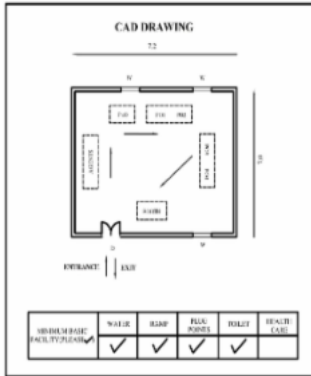

Google Map View

Polling Station Building Front View

Polling Station Front View

Cad View

Key MAP View

1	TPN1783018	பெயர் : அப்ரின் பானு ஜா கணவர் பெயர்: மகாத் அலி வீட்டு எண் : 00 வயது : 25 பாலினம் : பெண்	Photo is available	2	TPN1961150	பெயர் : ஜெய்ஷ்வா கணவர் பெயர்: சிரஞ்சீவி வீட்டு எண் : 1/57 வயது : 37 பாலினம் : பெண்	Photo is available	3	TPN1961135	பெயர் : சிரஞ்சீவி தந்தை பெயர்: சாமிகண்ணு வீட்டு எண் : 1/57 வயது : 33 பாலினம் : ஆண்	Photo is available
4	TPN0048603	பெயர் : ஜமுனாராணி கணவர் பெயர்: ஜெய்சிங்கம் வீட்டு எண் : 1-58 வயது : 44 பாலினம் : பெண்	Photo is available	5	TPN0048611	பெயர் : ஆனந்த் தந்தை பெயர்: அறிவழகன் வீட்டு எண் : 1-59 வயது : 37 பாலினம் : ஆண்	Photo is available	6	TPN0650051	பெயர் : பிரபாகரன் தந்தை பெயர்: அறிவழகன் வீட்டு எண் : 1-59 வயது : 33 பாலினம் : ஆண்	Photo is available
7	TPN0712471	பெயர் : ஜெயவேல் தந்தை பெயர்: ஜெய்சங்கர் வீட்டு எண் : 1-59 வயது : 28 பாலினம் : ஆண்	Photo is available	8	TPN0391615	பெயர் : வெற்றிவேல் தந்தை பெயர்: ஜெயபால் வீட்டு எண் : 1-64 வயது : 39 பாலினம் : ஆண்	Photo is available	9	TPN0548321	பெயர் : சக்திவேல் தந்தை பெயர்: ஜெயபால் வீட்டு எண் : 1-64 வயது : 36 பாலினம் : ஆண்	Photo is available
10	TPN0548339	பெயர் : மைதிலி கணவர் பெயர்: சக்திவேல் வீட்டு எண் : 1-64 வயது : 36 பாலினம் : பெண்	Photo is available	11	TPN0669200	பெயர் : சரண்யா தந்தை பெயர்: சுந்தரராஜன் வீட்டு எண் : 1-65 வயது : 29 பாலினம் : பெண்	Photo is available	12	TPN0643726	பெயர் : நீலநாதன் தந்தை பெயர்: லோகநாதன் வீட்டு எண் : 1-71 வயது : 29 பாலினம் : ஆண்	Photo is available
13	TPN0662965	பெயர் : விஜய் தந்தை பெயர்: பழனிவேல் வீட்டு எண் : 1-73 வயது : 29 பாலினம் : ஆண்	Photo is available	14	TPN0547984	பெயர் : பவித்ரா கணவர் பெயர்: ராமகிருஷ்ணன் வீட்டு எண் : 1-89 வயது : 31 பாலினம் : பெண்	Photo is available	15	TPN0712497	பெயர் : ரவிசங்கர் தந்தை பெயர்: பாண்டியன் வீட்டு எண் : 1-185 வயது : 28 பாலினம் : ஆண்	Photo is available
16	TPN0048629	பெயர் : மன்கூர்அலி தந்தை பெயர்: அப்துல்ராஹீம் வீட்டு எண் : 1-420A வயது : 46 பாலினம் : ஆண்	Photo is available	17	BLQ2840643	பெயர் : குணசீலன் தந்தை பெயர்: பாண்டியன் வீட்டு எண் : 2-43 வயது : 36 பாலினம் : ஆண்	Photo is available	18	TPN1910827	பெயர் : முகம்மது ரியாஸ் முஸ்லீம் தந்தை பெயர்: ஜஃபார் அலி வீட்டு எண் : 2/568 வயது : 23 பாலினம் : ஆண்	Photo is available
19	TPN0302257	பெயர் : அப்துல்சலாம் தந்தை பெயர்: அப்துல்கபூர் வீட்டு எண் : 2-573 வயது : 73 பாலினம் : ஆண்	Photo is available	20	TPN0302224	பெயர் : அனிஷாபேகம் கணவர் பெயர்: அப்துல்சலாம் வீட்டு எண் : 2-573 வயது : 64 பாலினம் : பெண்	Photo is available	21	TPN0302216	பெயர் : அப்துல் வாஜித் தந்தை பெயர்: அப்துல்சலாம் வீட்டு எண் : 2-573 வயது : 45 பாலினம் : ஆண்	Photo is available
22	TPN0302232	பெயர் : அப்துல்ரஹீம் தந்தை பெயர்: அப்துல்சலாம் வீட்டு எண் : 2-573 வயது : 44 பாலினம் : ஆண்	Photo is available	23	TPN0302240	பெயர் : அப்துல்சாஜித் தந்தை பெயர்: அப்துல்சலாம் வீட்டு எண் : 2-573 வயது : 40 பாலினம் : ஆண்	Photo is available	24	TPN1823624	பெயர் : சுகைனா பேகம் கணவர் பெயர்: சாதிக் வீட்டு எண் : 2/609 வயது : 33 பாலினம் : பெண்	Photo is available
25	TPN0712604	பெயர் : சூரியா தாயின் பெயர்: ஜெயக்கொடி வீட்டு எண் : 12 வயது : 33 பாலினம் : பெண்	Photo is available	26	BLQ1058965	பெயர் : பிரபாவதி கணவர் பெயர்: சுப்ரமணியன் வீட்டு எண் : 26 வயது : 45 பாலினம் : பெண்	Photo is available	27	BLQ1058510	பெயர் : ஜெய்சி தந்தை பெயர்: இராமமூர்த்தி வீட்டு எண் : 57 வயது : 49 பாலினம் : ஆண்	Photo is available
28	TPN1475235	பெயர் : அறிவழகன் தந்தை பெயர்: கோவிந்தசாமி வீட்டு எண் : 59 வயது : 60 பாலினம் : ஆண்	Photo is available	29	TPN1475243	பெயர் : பவானி கணவர் பெயர்: அறிவழகன் வீட்டு எண் : 59 வயது : 54 பாலினம் : பெண்	Photo is available	30	BLQ1058577	பெயர் : பழனியம்மாள் கணவர் பெயர்: ராமகிருஷ்ணன் வீட்டு எண் : 60 வயது : 49 பாலினம் : பெண்	Photo is available