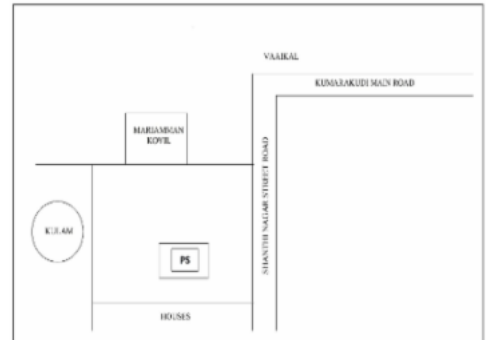

Google Map View

Polling Station Building Front View

Polling Station Front View

Cad View

Key MAP View

1	TPN1016039	பெயர் : சித்ரா தந்தை பெயர்: காத்தலிங்கம் வீட்டு எண் : 1 வயது : 49 பாலினம் : பெண்	Photo is available	2	TPN1796614	பெயர் : சந்துரு தந்தை பெயர்: விவேகர் வீட்டு எண் : 1/1 வயது : 24 பாலினம் : ஆண்	Photo is available	3	TPN1865328	பெயர் : கதிரவன் வீ தந்தை பெயர்: விவேகர் விவேகர் வீட்டு எண் : 1/1 வயது : 21 பாலினம் : ஆண்	Photo is available
4	TPN0839316	பெயர் : விக்னேஷ் தந்தை பெயர்: கொளஞ்சிமணி வீட்டு எண் : 1-194 வயது : 26 பாலினம் : ஆண்	Photo is available	5	TPN1853399	பெயர் : நிஷாந்தினி வள்ளி கணவர் பெயர்: சபாநாயகம் வீட்டு எண் : 1/42ஏ வயது : 41 பாலினம் : பெண்	Photo is available	6	TPN0327924	பெயர் : இன்பநிலா கணவர் பெயர்: லோகநாதன் வீட்டு எண் : 1-56 வயது : 40 பாலினம் : பெண்	Photo is available
7	TPN0494344	பெயர் : மீனா கணவர் பெயர்: ஜெயகாந்தன் வீட்டு எண் : 1-68 வயது : 38 பாலினம் : பெண்	Photo is available	8	TPN1952332	பெயர் : ஜெயராணி ஜெ தந்தை பெயர்: ஜெயராஜ் வீட்டு எண் : 1/68 வயது : 21 பாலினம் : பெண்	Photo is available	9	TPN0566141	பெயர் : தென்னரசு தந்தை பெயர்: அன்பரசு வீட்டு எண் : 1-70 வயது : 43 பாலினம் : ஆண்	Photo is available
10	TPN0940627	பெயர் : சரண்யா கணவர் பெயர்: தென்னரசு வீட்டு எண் : ந வயது : 29 பாலினம் : பெண்	Photo is available	11	TPN0328211	பெயர் : தமிழ் தென்றல் தந்தை பெயர்: கபிலர் வீட்டு எண் : 1-86A வயது : 32 பாலினம் : ஆண்	Photo is available	12	TPN1972785	பெயர் : இந்துமதி கணவர் பெயர்: தமிழ் தென்றல் வீட்டு எண் : 1/86 ஏ வயது : 27 பாலினம் : பெண்	Photo is available
13	TPN1919372	பெயர் : ராஜவரமா தந்தை பெயர்: ராஜேந்திரன் வீட்டு எண் : 1/110 வயது : 24 பாலினம் : ஆண்	Photo is available	14	TPN0900613	பெயர் : ஆர்த்தி தந்தை பெயர்: செல்வமணி வீட்டு எண் : ந வயது : 29 பாலினம் : பெண்	Photo is available	15	TPN1928746	பெயர் : கண்ணன் தந்தை பெயர்: ஆறுமுகம் வீட்டு எண் : 1/161பி வயது : 40 பாலினம் : ஆண்	Photo is available
16	HNK2337558	பெயர் : மணிமேகலை கணவர் பெயர்: இளவழகன் வீட்டு எண் : 1-169 வயது : 44 பாலினம் : பெண்	Photo is available	17	TPN1016047	பெயர் : விவேகர் தந்தை பெயர்: காத்தலிங்கம் வீட்டு எண் : 1-A வயது : 48 பாலினம் : ஆண்	Photo is available	18	HNK1464452	பெயர் : சரளா கணவர் பெயர்: விவேகர் வீட்டு எண் : 1-A வயது : 43 பாலினம் : பெண்	Photo is available
19	TPN0328179	பெயர் : அரிகிருஷ்ணன் தந்தை பெயர்: தவிடன் வீட்டு எண் : 1E வயது : 74 பாலினம் : ஆண்	Photo is available	20	TPN0328351	பெயர் : பிரபாகரன் இதரர் பெயர்: கோவிந்தசாமி வீட்டு எண் : 1E வயது : 53 பாலினம் : ஆண்	Photo is available	21	TPN0328005	பெயர் : அஞ்சலாட்சி கணவர் பெயர்: வெங்கடேசன் வீட்டு எண் : 1E வயது : 45 பாலினம் : பெண்	Photo is available
22	TPN0328062	பெயர் : சுகந்தி கணவர் பெயர்: பாக்கியராஜ் வீட்டு எண் : 1E வயது : 41 பாலினம் : பெண்	Photo is available	23	TPN0328013	பெயர் : நிர்மலாதேவி தந்தை பெயர்: மணிவண்ணன் வீட்டு எண் : 1E வயது : 35 பாலினம் : பெண்	Photo is available	24	TPN0328195	பெயர் : கார்த்திகேயன் தந்தை பெயர்: முருகேசன் வீட்டு எண் : 1E வயது : 34 பாலினம் : ஆண்	Photo is available
25	TPN0328237	பெயர் : அருண் குமார் தந்தை பெயர்: எல்லைகாந்தி வீட்டு எண் : 1E வயது : 33 பாலினம் : ஆண்	Photo is available	26	TPN1016054	பெயர் : ராமச்சந்திரன் தந்தை பெயர்: சூத்தன் வீட்டு எண் : 2 வயது : 75 பாலினம் : ஆண்	Photo is available	27	TPN1016062	பெயர் : லட்சுமி கணவர் பெயர்: ராமச்சந்திரன் வீட்டு எண் : 2 வயது : 66 பாலினம் : பெண்	Photo is available
28	TPN0566133	பெயர் : புகழேந்தி தந்தை பெயர்: ராமசந்திரன் வீட்டு எண் : 3-1 வயது : 30 பாலினம் : ஆண்	Photo is available	29	HNK1464353	பெயர் : மங்கலட்சுமி கணவர் பெயர்: அசோக்குமார் வீட்டு எண் : 5 வயது : 48 பாலினம் : பெண்	Photo is available	30	HNK1464320	பெயர் : சிவக்குமார் தந்தை பெயர்: முருகேசன் வீட்டு எண் : 5 வயது : 45 பாலினம் : ஆண்	Photo is available