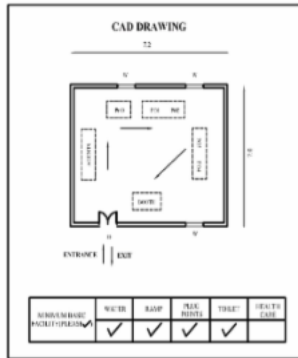

வாக்காளர் பதிவு அலுவலரின்
கையொப்பம்

Nazri Naksha

Google Map View

Polling Station Building Front View

Polling Station Front View

Cad View

Key MAP View

சட்டமன்றத் தொகுதியின் எண் மற்றும் பெயர் : 159-காட்டுமன்னார்கோயில் பிரிவு எண் மற்றும் பெயர் 1-வடக்குகொளக்குடி (வ.கி), ம. கொளக்குடி (ஊ), ரகமத் நகர்