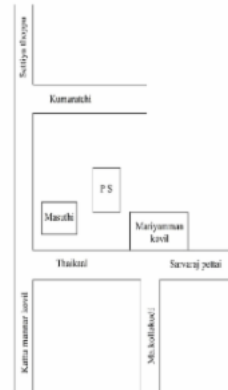

3. வாக்குச் சாவடியின் விவரங்கள்

| | | |
|---|--|--|
| <p>வாக்குச் சாவடியின் எண் மற்றும் பெயர் :</p> <p>220 - ஊராட்சி ஒன்றிய நடுநிலைப்பள்ளி,மேற்குப்பார்த்த தெற்குப்பக்க புதிய கட்டிடம் தெற்குப்பகுதி,வடக்கு கொளக்குடி - 608301</p> <p>வாக்குச் சாவடியின் முகவரி :</p> <p>ஊராட்சி ஒன்றிய நடுநிலைப்பள்ளி, வடக்கு கொளக்குடி - 608301</p> | <p style="text-align: center;">வாக்குச் சாவடியின் வகைப்பாடு (ஆண்/பெண்/பொது)</p> | <p style="text-align: center;">பொது</p> |
| | <p>துணை வாக்குச் சாவடிகளின் எண்ணிக்கை :</p> | <p>0</p> |

வாக்காளர் பதிவு அலுவலரின்
கையொப்பம்

Nazri Naksha

Google Map View

Polling Station Building Front View

Polling Station Front View

Cad View

Key MAP View

சட்டமன்றத் தொகுதியின் எண் மற்றும் பெயர் : 159-காட்டுமன்னார்கோயில் பிரிவு எண் மற்றும் பெயர் 1-வடக்குகொளக்குடி (வ.கி), ம. கொளக்குடி (ஊ), ரகமத் நகர்