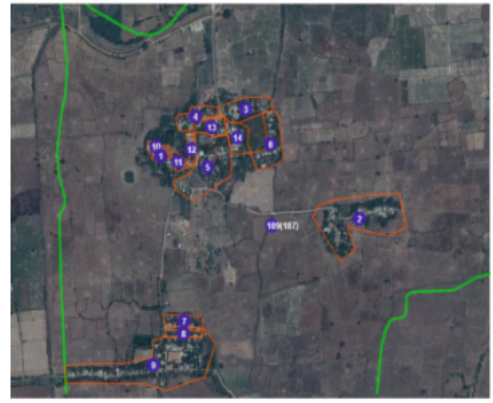

**3. வாக்குச் சாவடியின் விவரங்கள்**

<b>வாக்குச் சாவடியின் எண் மற்றும் பெயர் :</b> 223 - அங்கன்வாடி மையம் மேற்கு பார்த்த கட்டிடம் திருநாரையூர் 608303	<b>வாக்குச் சாவடியின் வகைப்பாடு (ஆண்/பெண்/பொது)</b>	
<b>வாக்குச் சாவடியின் முகவரி :</b> அங்கன்வாடி மையம், திருநாரையூர் 608303	<b>துணை வாக்குச் சாவடிகளின் எண்ணிக்கை :</b>	0

**4. வாக்காளர்களின் எண்ணிக்கை**

தொடங்கும் வரிசை எண்	முடியும் வரிசை எண்.	நிகர வாக்காளர்களின் எண்ணிக்கை			
		ஆண்	பெண்	மூன்றாம் பாலினம்	மொத்தம்
1	779	361	415	0	776

கையொப்பம்

Nazri Naksha

Google Map View

Polling Station Building Front View