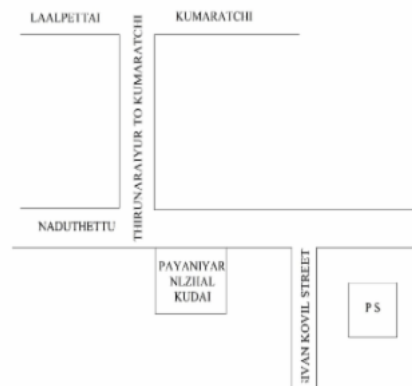

Google Map View

Polling Station Building Front View

Polling Station Front View

Cad View

Key MAP View

1	TPN0274019	பெயர் : கெஜலெட்சுமி கணவர் பெயர் : சரவணன் வீட்டு எண் : 1E வயது : 39 பாலினம் : பெண்	Photo is available	2	TPN0392746	பெயர் : மங்கையர்கரசி கணவர் பெயர் : பாஸ்கர் வீட்டு எண் : 1E வயது : 37 பாலினம் : பெண்	Photo is available	3	TPN0273995	பெயர் : அபிராமி கணவர் பெயர் : மோகன்ராஜ் வீட்டு எண் : 1E வயது : 35 பாலினம் : பெண்	Photo is available
4	TPN0137158	பெயர் : சதீஷ் தந்தை பெயர் : வேலாயுதம் வீட்டு எண் : 1E வயது : 34 பாலினம் : ஆண்	Photo is available	5	TPN1813856	பெயர் : கபிலன் தந்தை பெயர் : சண்முகவேல் வீட்டு எண் : 2 வயது : 23 பாலினம் : ஆண்	Photo is available	6	TPN1813849	பெயர் : ராகேஷ் தந்தை பெயர் : ராஜேந்திரன் வீட்டு எண் : 3 வயது : 24 பாலினம் : ஆண்	Photo is available
7	TPN0214726	பெயர் : ரேவதி கணவர் பெயர் : கணேசன் வீட்டு எண் : 3-29 வயது : 34 பாலினம் : பெண்	Photo is available	8	BLQ2734416	பெயர் : சிலம்பரசன் தந்தை பெயர் : சொந்தர்ராஜன் வீட்டு எண் : 3-63 வயது : 38 பாலினம் : ஆண்	Photo is available	9	TPN0137133	பெயர் : பூந்தர் தந்தை பெயர் : சொந்தர்ராஜன் வீட்டு எண் : 3-63 வயது : 34 பாலினம் : ஆண்	Photo is available
10	BLQ1061878	பெயர் : செல்வராணி கணவர் பெயர் : சுந்தர்ராஜன் வீட்டு எண் : 3-383 வயது : 49 பாலினம் : பெண்	Photo is available	11	TPN0645804	பெயர் : மோகன்ராஜ் தந்தை பெயர் : பரமசிவம் வீட்டு எண் : 3-389 வயது : 42 பாலினம் : ஆண்	Photo is available	12	BLQ2307015	பெயர் : செம்மல் தந்தை பெயர் : இராமதாஸ் வீட்டு எண் : 3-393 வயது : 38 பாலினம் : ஆண்	Photo is available
13	TPN0049825	பெயர் : கலைவாணன் தந்தை பெயர் : கிருஷ்ணமூர்த்தி வீட்டு எண் : 3-398 வயது : 36 பாலினம் : ஆண்	Photo is available	14	BLQ2308799	பெயர் : சுரேஷ் தந்தை பெயர் : கணேசன் வீட்டு எண் : 3-402 வயது : 38 பாலினம் : ஆண்	Photo is available	15	BLQ2635662	பெயர் : சரவணன் தந்தை பெயர் : முருகேசன் வீட்டு எண் : 3-409 வயது : 43 பாலினம் : ஆண்	Photo is available
16	BLQ2309284	பெயர் : செந்தில் தந்தை பெயர் : முருகேசன் வீட்டு எண் : 3-410 வயது : 39 பாலினம் : ஆண்	Photo is available	17	BLQ2305746	பெயர் : விஜயகுமார் தந்தை பெயர் : கலியமூர்த்தி வீட்டு எண் : 3-411 வயது : 38 பாலினம் : ஆண்	Photo is available	18	TPN0650176	பெயர் : சுதா கணவர் பெயர் : வீரபாண்டியன் வீட்டு எண் : 9-431 வயது : 39 பாலினம் : பெண்	Photo is available
19	TPN0137109	பெயர் : சரவணராஜ் தந்தை பெயர் : பரமசிவம் வீட்டு எண் : 18 வயது : 34 பாலினம் : ஆண்	Photo is available	20	TPN0774505	பெயர் : பிரேமா கணவர் பெயர் : சரவணராஜ் வீட்டு எண் : 18 வயது : 31 பாலினம் : பெண்	Photo is available	21	BLQ2734390	பெயர் : சரோஜா கணவர் பெயர் : சரங்கபாணி வீட்டு எண் : 24 வயது : 75 பாலினம் : பெண்	Photo is available
22	TPN0137166	பெயர் : பாண்டியன் தந்தை பெயர் : அன்பழகன் வீட்டு எண் : 24-5 வயது : 37 பாலினம் : ஆண்	Photo is available	23	BLQ2635654	பெயர் : ஸ்டாலின் கணவர் பெயர் : வீரராஜ் வீட்டு எண் : 26 வயது : 46 பாலினம் : ஆண்	Photo is available	24	TPN0821496	பெயர் : உமாராணி கணவர் பெயர் : ஸ்டாலின் வீட்டு எண் : 26 வயது : 41 பாலினம் : பெண்	Photo is available
25	TPN0468165	பெயர் : சத்யா கணவர் பெயர் : சுரேஷ் வீட்டு எண் : 29 வயது : 36 பாலினம் : பெண்	Photo is available	26	BLQ2309078	பெயர் : கலைவிழி கணவர் பெயர் : ரஜினி வீட்டு எண் : 37-3 வயது : 39 பாலினம் : பெண்	Photo is available	27	TPN0650218	பெயர் : பிரபாகரன் தந்தை பெயர் : ராமசாமி வீட்டு எண் : 51 வயது : 37 பாலினம் : ஆண்	Photo is available
28	TPN0137174	பெயர் : பிரபாகரன் தந்தை பெயர் : பாலமுருகன் வீட்டு எண் : 78 வயது : 36 பாலினம் : ஆண்	Photo is available	29	TPN0468124	பெயர் : சதிஷ் கண்ணன் தந்தை பெயர் : சதாசிவம் வீட்டு எண் : 361 வயது : 31 பாலினம் : ஆண்	Photo is available	30	TPN0953562	பெயர் : தம்புசாமி தந்தை பெயர் : சின்னத்தம்பி வீட்டு எண் : 364 வயது : 95 பாலினம் : ஆண்	Photo is available