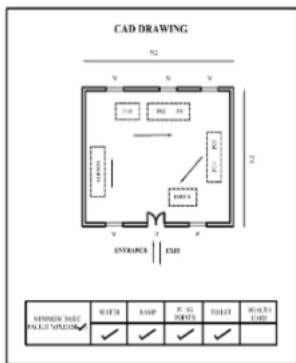

Google Map View

Polling Station Building Front View

Polling Station Front View

Cad View

Key MAP View

1	TPN0274019	பெயர் : கெஜலெட்சுமி கணவர் பெயர் : சரவணன் வீட்டு எண் : 1E வயது : 39 பாலினம் : பெண்	Photo is available	2	TPN0392746	பெயர் : மங்கையர்கரசி கணவர் பெயர் : பாஸ்கர் வீட்டு எண் : 1E வயது : 37 பாலினம் : பெண்	Photo is available	3	TPN0273995	பெயர் : அபிராமி கணவர் பெயர் : மோகன்ராஜ் வீட்டு எண் : 1E வயது : 35 பாலினம் : பெண்	Photo is available
4	TPN0137158	பெயர் : சதீஷ் தந்தை பெயர் : வேலாயுதம் வீட்டு எண் : 1E வயது : 34 பாலினம் : ஆண்	Photo is available	5	TPN1813856	பெயர் : கபிலன் தந்தை பெயர் : சண்முகவேல் வீட்டு எண் : 2 வயது : 23 பாலினம் : ஆண்	Photo is available	6	TPN1813849	பெயர் : ராகேஷ் தந்தை பெயர் : ராஜேந்திரன் வீட்டு எண் : 3 வயது : 24 பாலினம் : ஆண்	Photo is available
7	TPN0214726	பெயர் : ரேவதி கணவர் பெயர் : கணேசன் வீட்டு எண் : 3-29 வயது : 34 பாலினம் : பெண்	Photo is available	8	BLQ2734416	பெயர் : சிலம்பரசன் தந்தை பெயர் : சொந்தர்ராஜன் வீட்டு எண் : 3-63 வயது : 38 பாலினம் : ஆண்	Photo is available	9	TPN0137133	பெயர் : பூந்தர் தந்தை பெயர் : சொந்தர்ராஜன் வீட்டு எண் : 3-63 வயது : 34 பாலினம் : ஆண்	Photo is available
10	BLQ1061878	பெயர் : செல்வராணி கணவர் பெயர் : சுந்தர்ராஜன் வீட்டு எண் : 3-383 வயது : 49 பாலினம் : பெண்	Photo is available	11	TPN0645804	பெயர் : மோகன்ராஜ் தந்தை பெயர் : பரமசிவம் வீட்டு எண் : 3-389 வயது : 42 பாலினம் : ஆண்	Photo is available	12	BLQ2307015	பெயர் : செம்மல் தந்தை பெயர் : இராமதாஸ் வீட்டு எண் : 3-393 வயது : 38 பாலினம் : ஆண்	Photo is available
13	TPN0049825	பெயர் : கலைவாணன் தந்தை பெயர் : கிருஷ்ணமூர்த்தி வீட்டு எண் : 3-398 வயது : 36 பாலினம் : ஆண்	Photo is available	14	BLQ2308799	பெயர் : சுரேஷ் தந்தை பெயர் : கணேசன் வீட்டு எண் : 3-402 வயது : 38 பாலினம் : ஆண்	Photo is available	15	BLQ2635662	பெயர் : சரவணன் தந்தை பெயர் : முருகேசன் வீட்டு எண் : 3-409 வயது : 43 பாலினம் : ஆண்	Photo is available
16	BLQ2309284	பெயர் : செந்தில் தந்தை பெயர் : முருகேசன் வீட்டு எண் : 3-410 வயது : 39 பாலினம் : ஆண்	Photo is available	17	BLQ2305746	பெயர் : விஜயகுமார் தந்தை பெயர் : கலியமூர்த்தி வீட்டு எண் : 3-411 வயது : 38 பாலினம் : ஆண்	Photo is available	18	TPN0650176	பெயர் : சுதா கணவர் பெயர் : வீரபாண்டியன் வீட்டு எண் : 9-431 வயது : 39 பாலினம் : பெண்	Photo is available
19	TPN0137109	பெயர் : சரவணராஜ் தந்தை பெயர் : பரமசிவம் வீட்டு எண் : 18 வயது : 34 பாலினம் : ஆண்	Photo is available	20	TPN0774505	பெயர் : பிரேமா கணவர் பெயர் : சரவணராஜ் வீட்டு எண் : 18 வயது : 31 பாலினம் : பெண்	Photo is available	21	BLQ2734390	பெயர் : சரோஜா கணவர் பெயர் : சரங்கபாணி வீட்டு எண் : 24 வயது : 75 பாலினம் : பெண்	Photo is available
22	TPN0137166	பெயர் : பாண்டியன் தந்தை பெயர் : அன்பழகன் வீட்டு எண் : 24-5 வயது : 37 பாலினம் : ஆண்	Photo is available	23	BLQ2635654	பெயர் : ஸ்டாலின் கணவர் பெயர் : வீரராஜ் வீட்டு எண் : 26 வயது : 46 பாலினம் : ஆண்	Photo is available	24	TPN0821496	பெயர் : உமாராணி கணவர் பெயர் : ஸ்டாலின் வீட்டு எண் : 26 வயது : 41 பாலினம் : பெண்	Photo is available
25	TPN0468165	பெயர் : சத்யா கணவர் பெயர் : சுரேஷ் வீட்டு எண் : 29 வயது : 36 பாலினம் : பெண்	Photo is available	26	BLQ2309078	பெயர் : கலைவிழி கணவர் பெயர் : ரஜினி வீட்டு எண் : 37-3 வயது : 39 பாலினம் : பெண்	Photo is available	27	TPN0650218	பெயர் : பிரபாகரன் தந்தை பெயர் : ராமசாமி வீட்டு எண் : 51 வயது : 37 பாலினம் : ஆண்	Photo is available
28	TPN0137174	பெயர் : பிரபாகரன் தந்தை பெயர் : பாலமுருகன் வீட்டு எண் : 78 வயது : 36 பாலினம் : ஆண்	Photo is available	29	TPN0468124	பெயர் : சதிஷ் கண்ணன் தந்தை பெயர் : சதாசிவம் வீட்டு எண் : 361 வயது : 31 பாலினம் : ஆண்	Photo is available	30	TPN0953562	பெயர் : தம்புசாமி தந்தை பெயர் : சின்னத்தம்பி வீட்டு எண் : 364 வயது : 95 பாலினம் : ஆண்	Photo is available